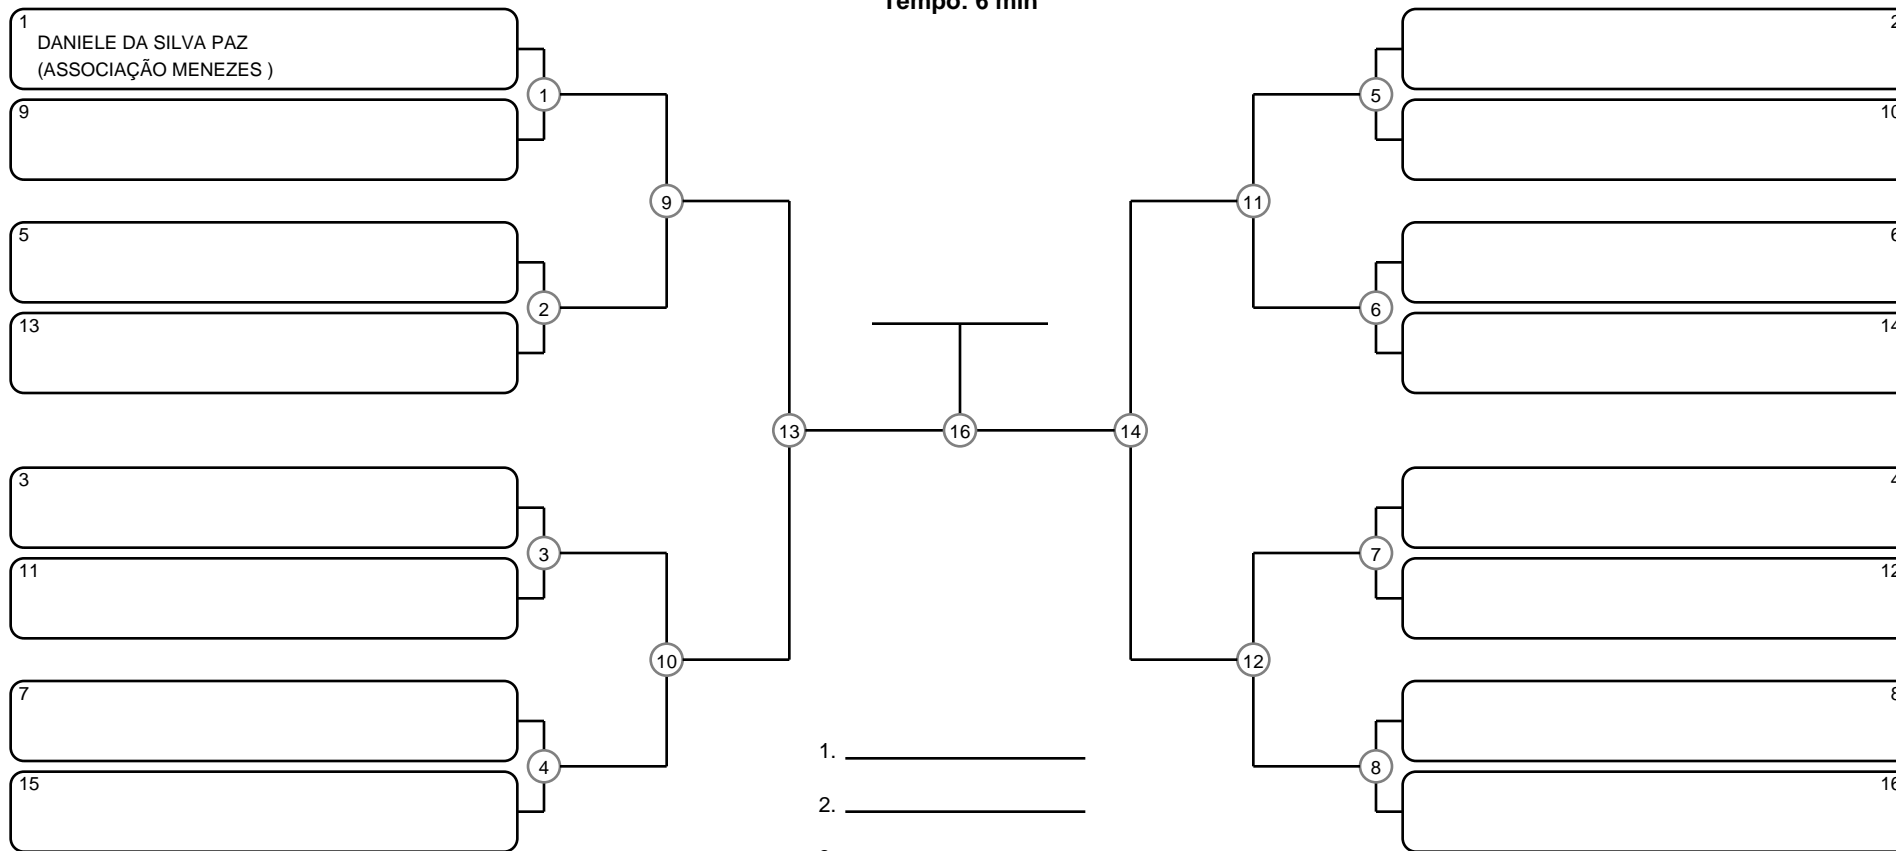

# MASTER FEM PRETA SUPER PESADO

Ano de nascimento a partir de 1990 até 1995

Tempo: 6 min

1. \_\_\_\_\_
2. \_\_\_\_\_
3. \_\_\_\_\_
4. \_\_\_\_\_

Disputa de 3º lugar

Responsável: \_\_\_\_\_

Nome: \_\_\_\_\_

Assinatura: \_\_\_\_\_