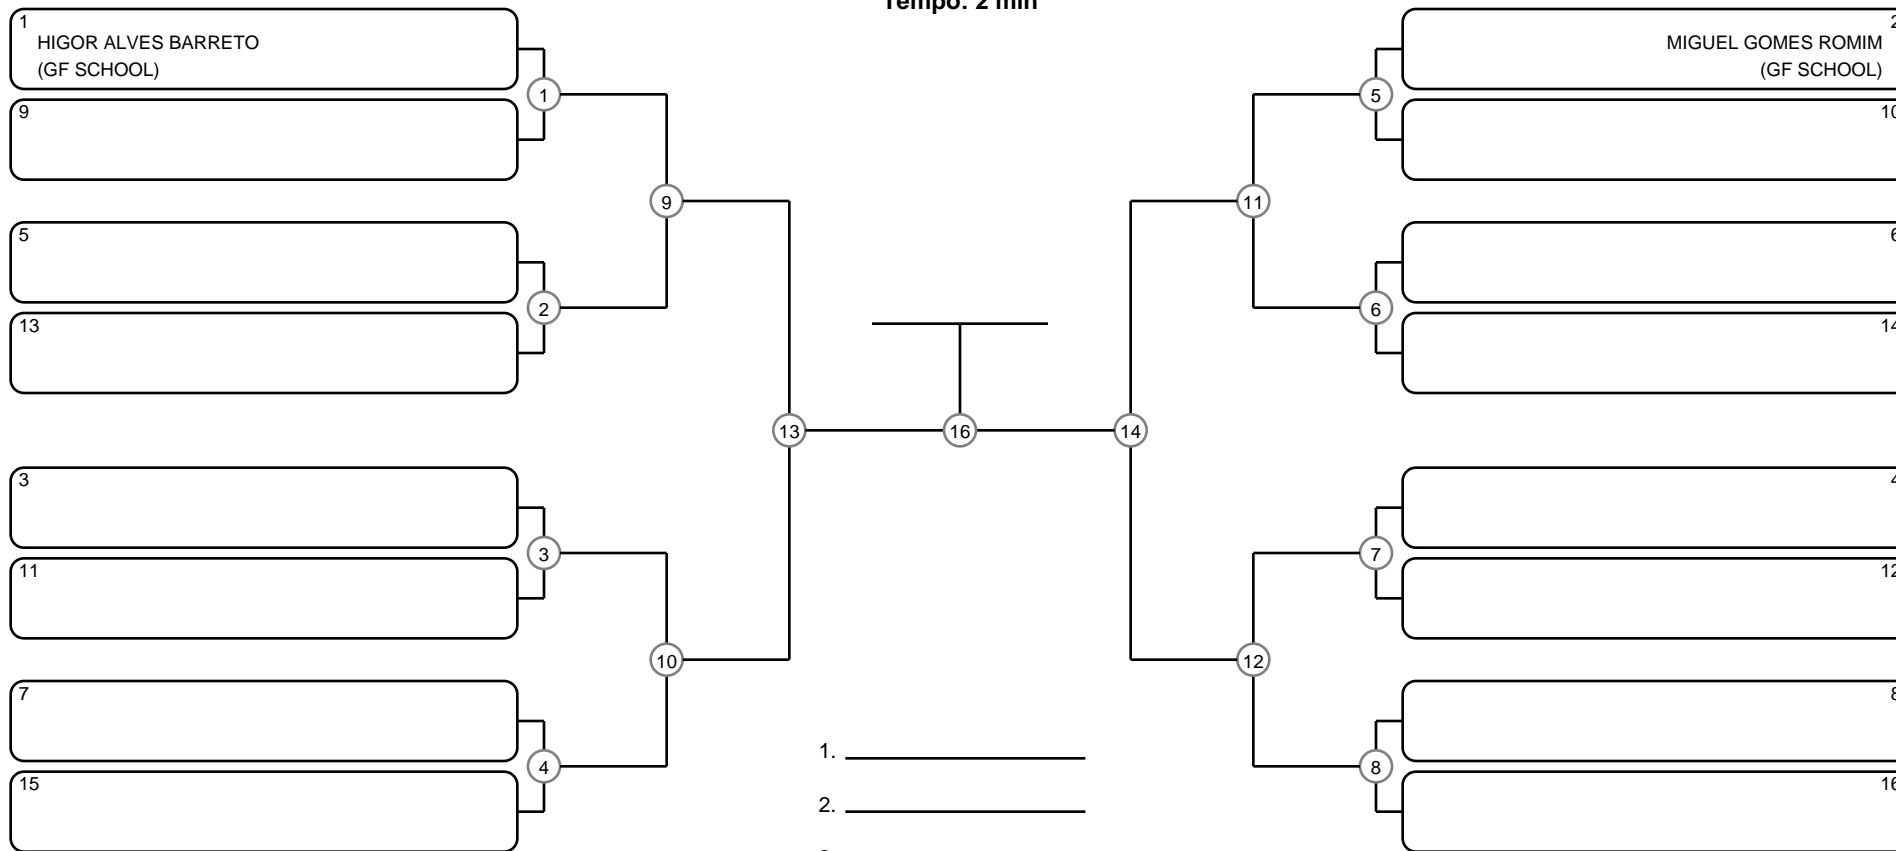

PRÉ-MIRIM MASC BRANCA-CINZA PLUMA

Ano de nascimento a partir de 2020 até 2021

Tempo: 2 min

- 1. _____
- 2. _____
- 3. _____
- 4. _____

Disputa de 3º lugar

Responsável: _____

Nome: _____

Assinatura: _____