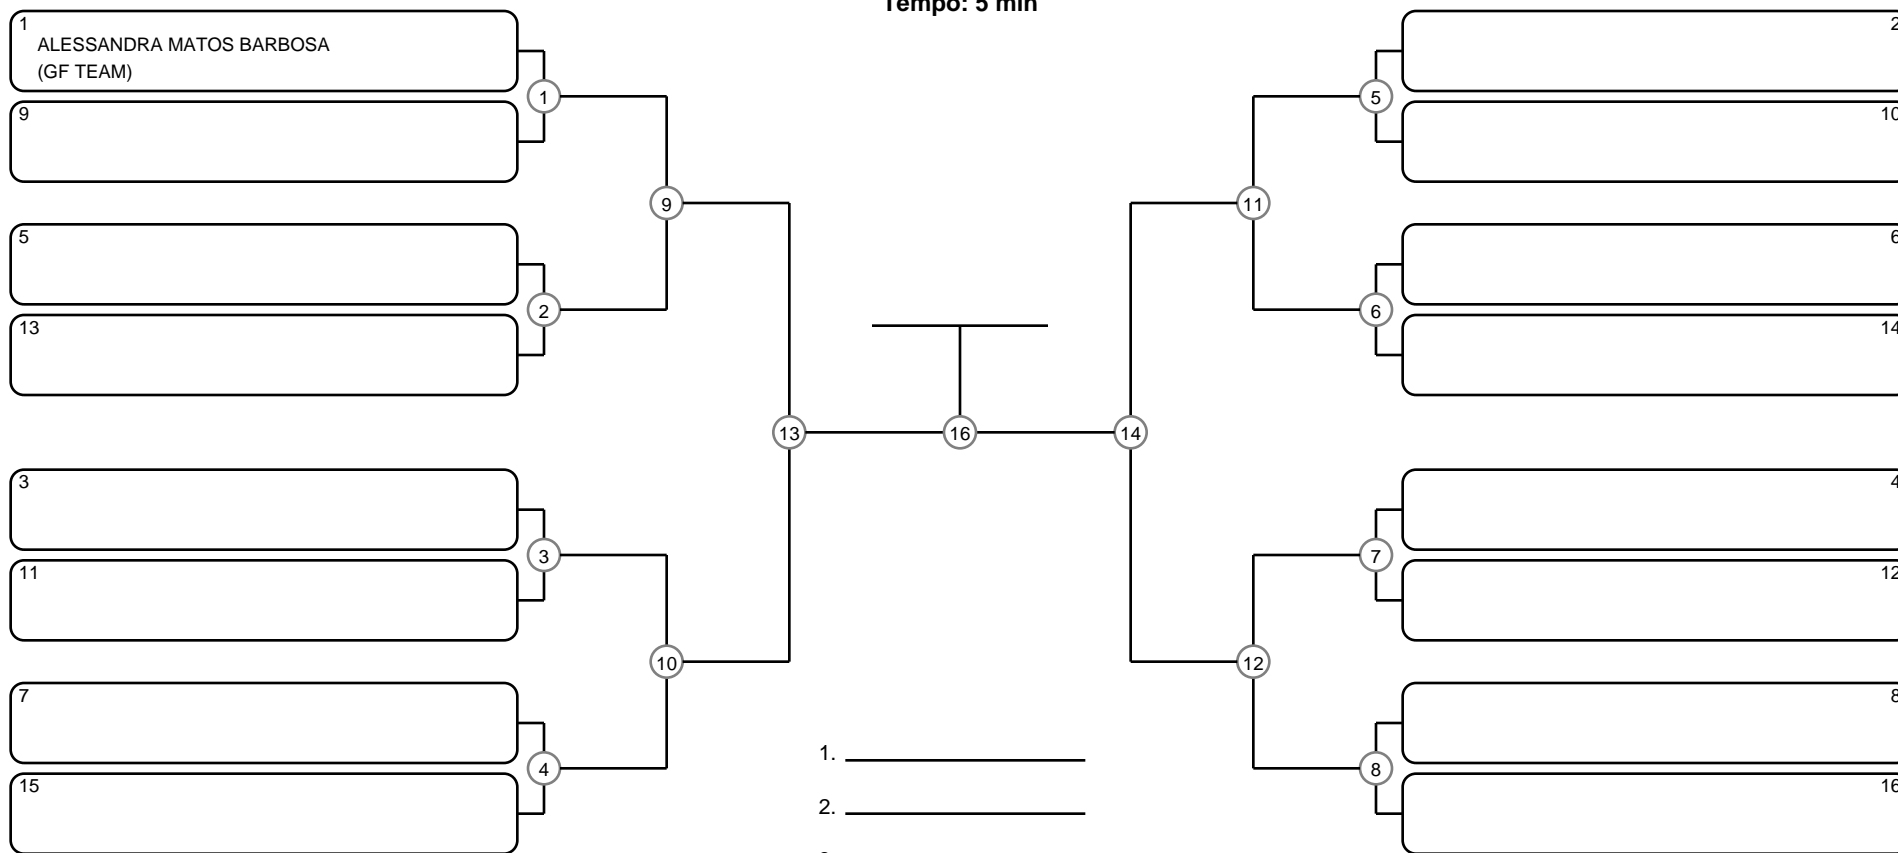

# SÊNIOR 1 FEM MARROM PESADÍSSIMO

Ano de nascimento a partir de 1986 até 1990

Tempo: 5 min

1. \_\_\_\_\_
2. \_\_\_\_\_
3. \_\_\_\_\_
4. \_\_\_\_\_

Disputa de 3º lugar

Responsável: \_\_\_\_\_

Nome: \_\_\_\_\_