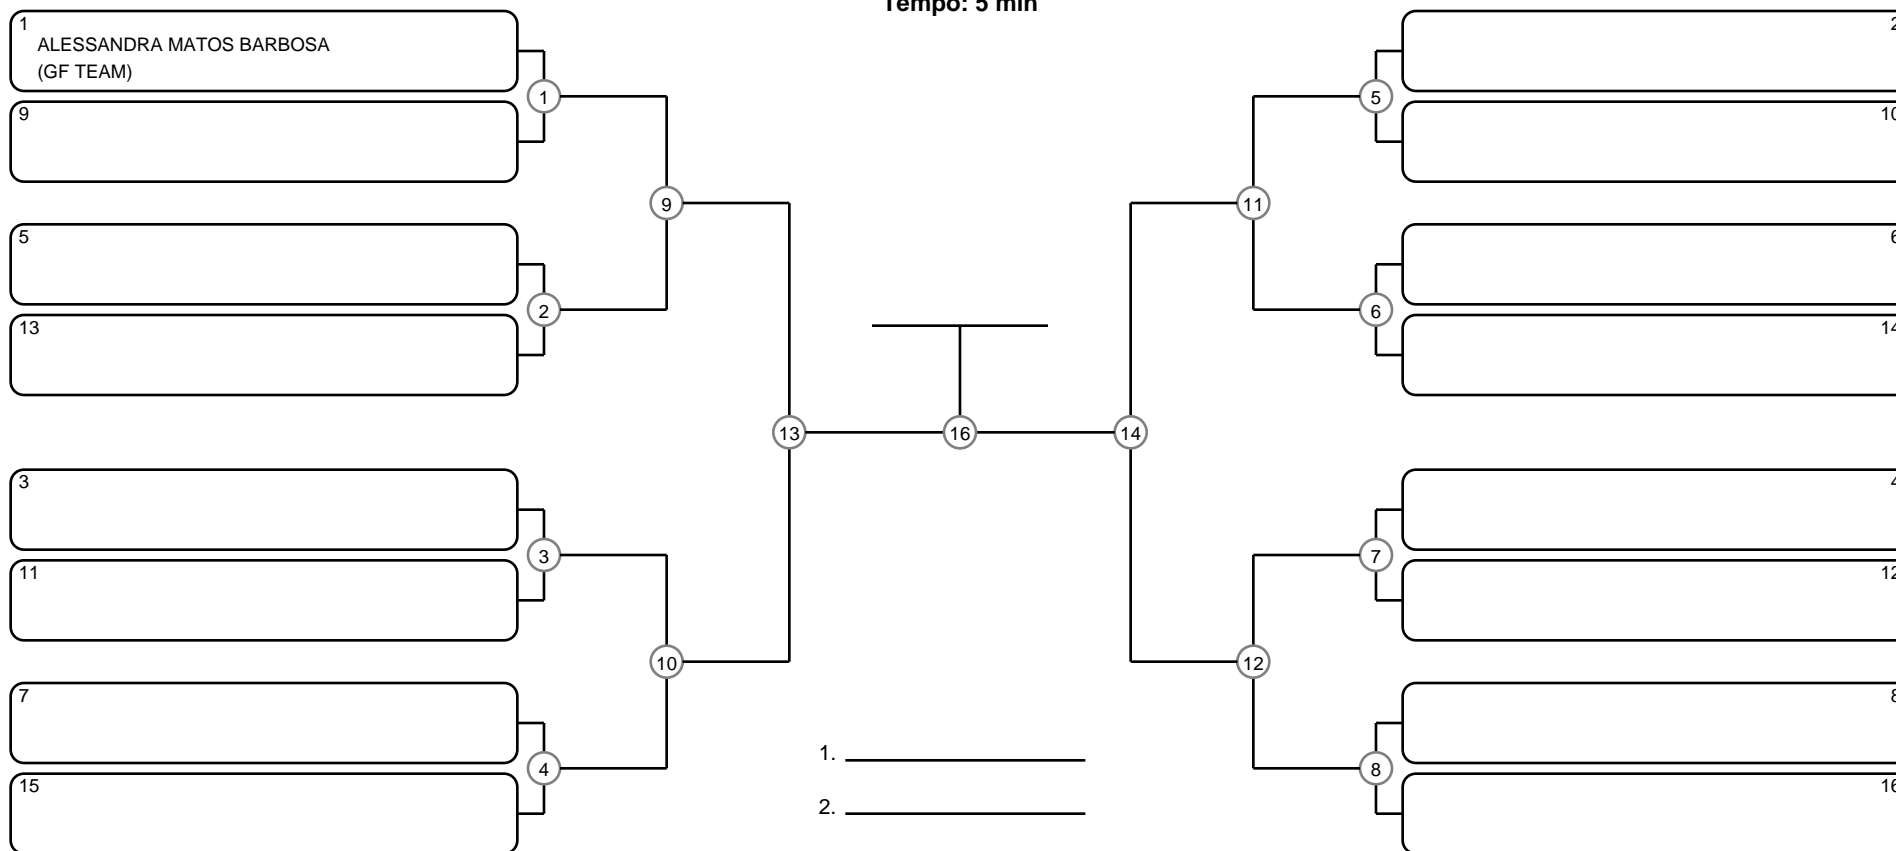

SÊNIOR 1 FEM MARROM PESADÍSSIMO

Ano de nascimento a partir de 1986 até 1990

Tempo: 5 min

1. _____
2. _____
3. _____
4. _____

Disputa de 3º lugar

Responsável: _____

Nome: _____

Assinatura: _____