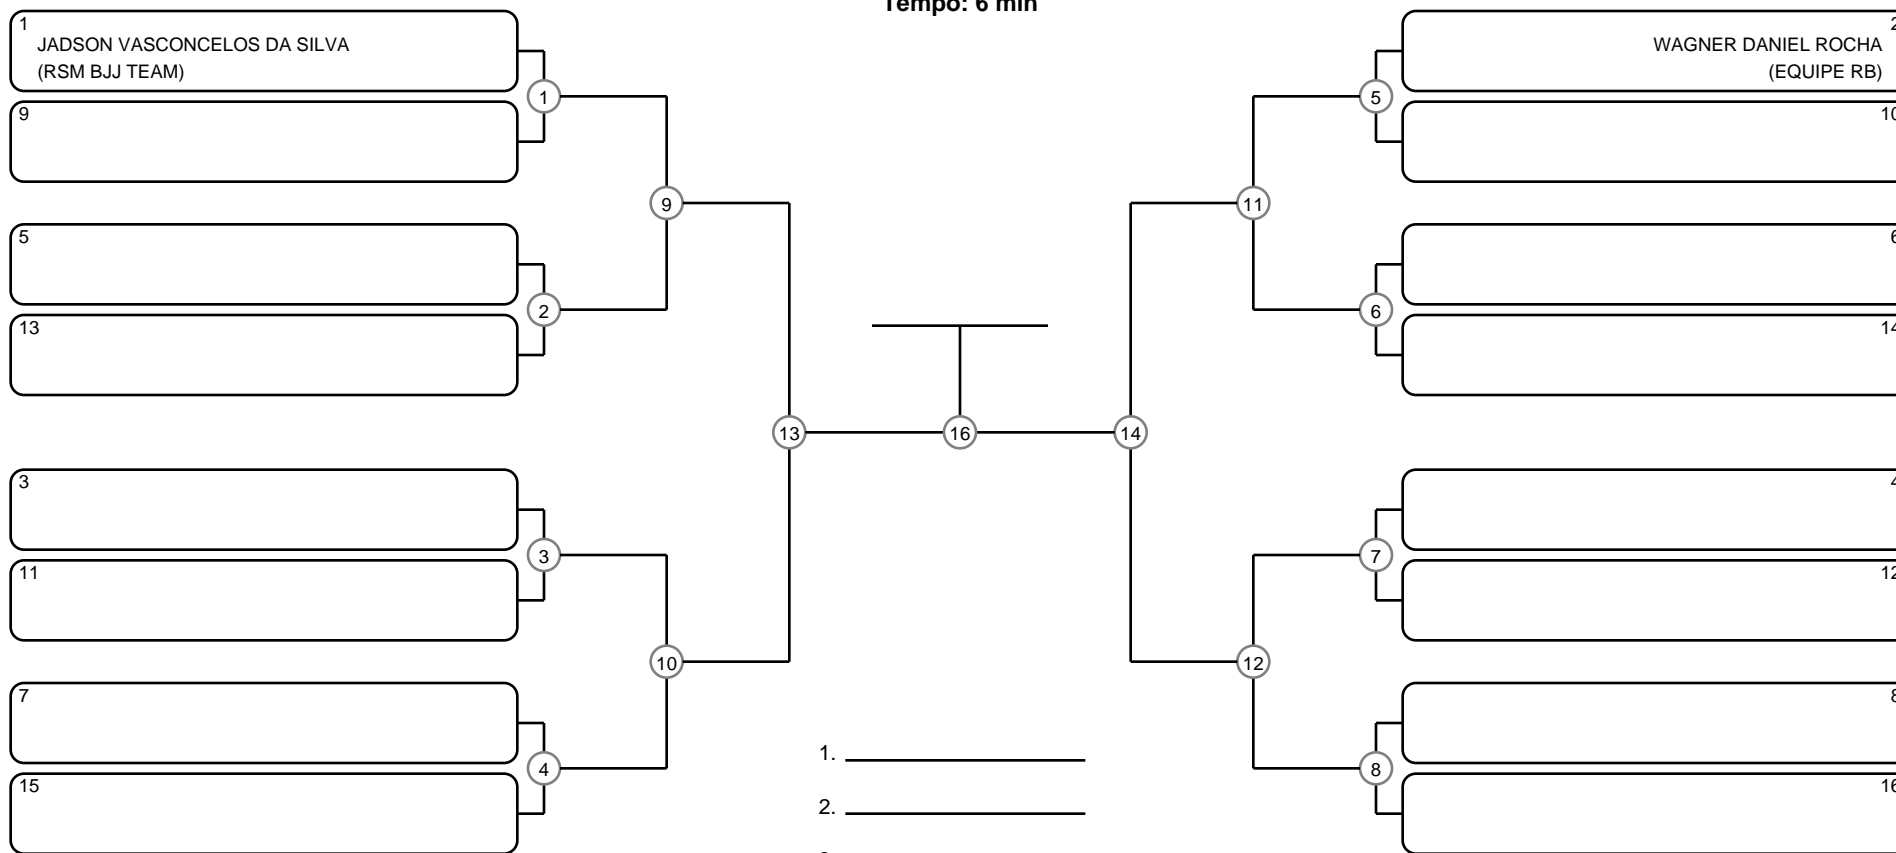

MASTER MASC PRETA PENA

Ano de nascimento a partir de 1983 até 1988

Tempo: 6 min

Disputa de 3º lugar

Responsável: \_\_\_\_\_

Nome: \_\_\_\_\_

Assinatura: \_\_\_\_\_