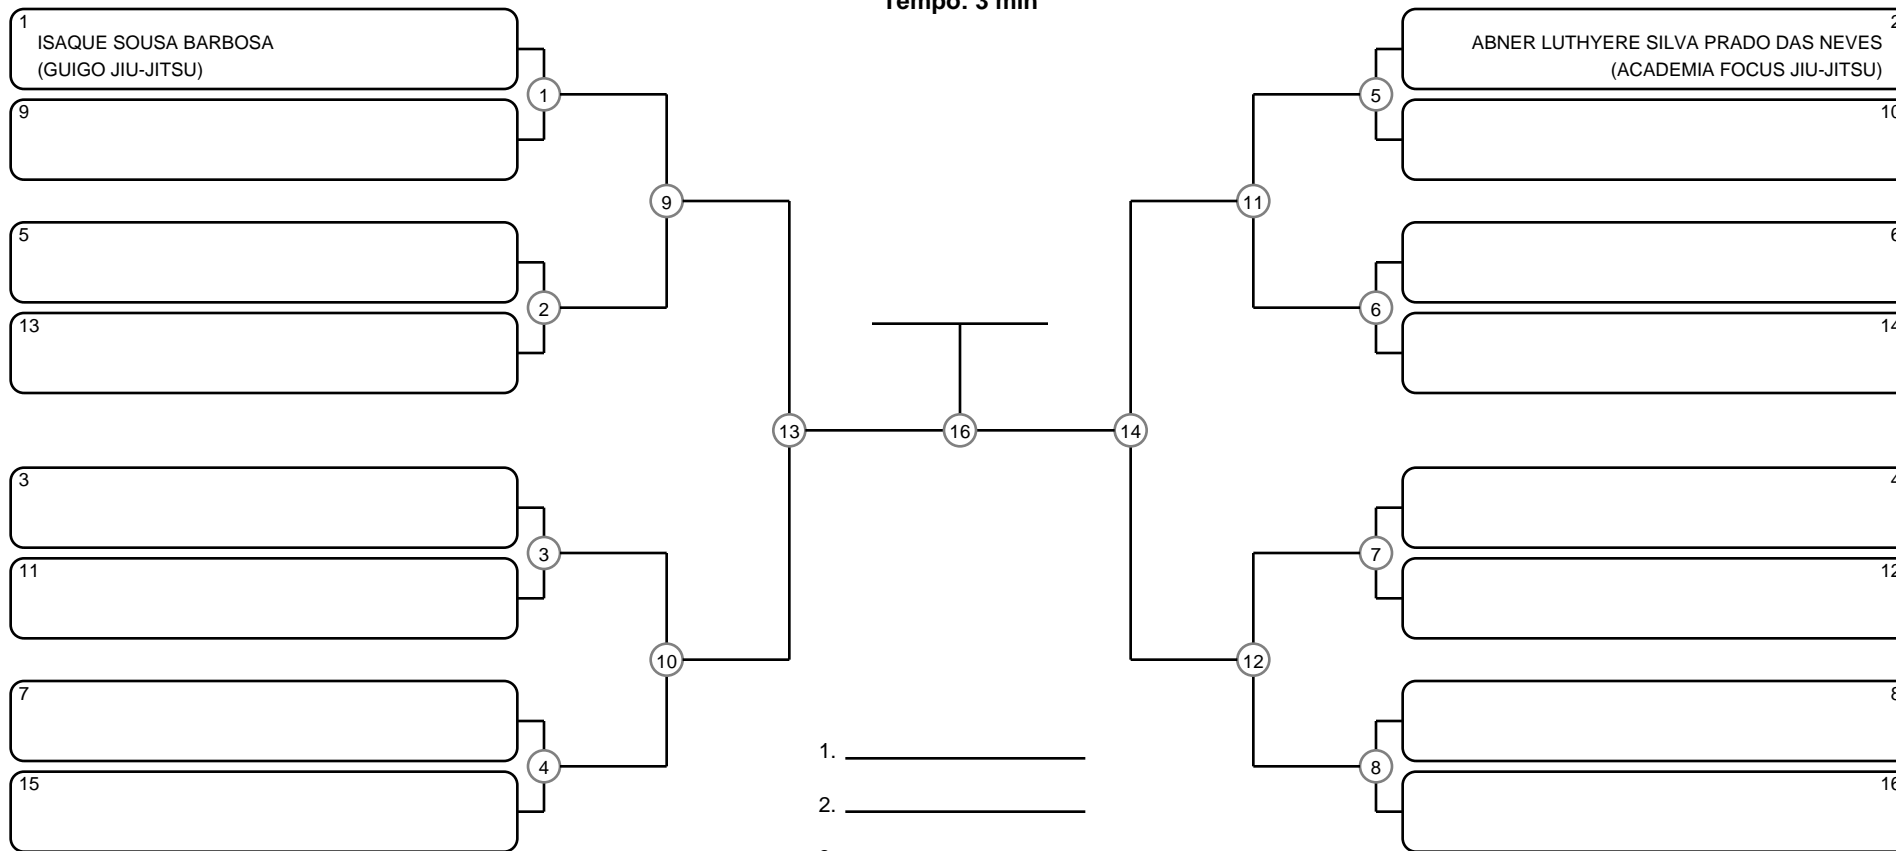

MIRIM MASC BRANCA-CINZA-AMARELA PLUMA

Ano de nascimento a partir de 2018 até 2019

Tempo: 3 min

Disputa de 3º lugar

- 1. _____
- 2. _____
- 3. _____
- 4. _____

Responsável: _____

Nome: _____

Assinatura: _____