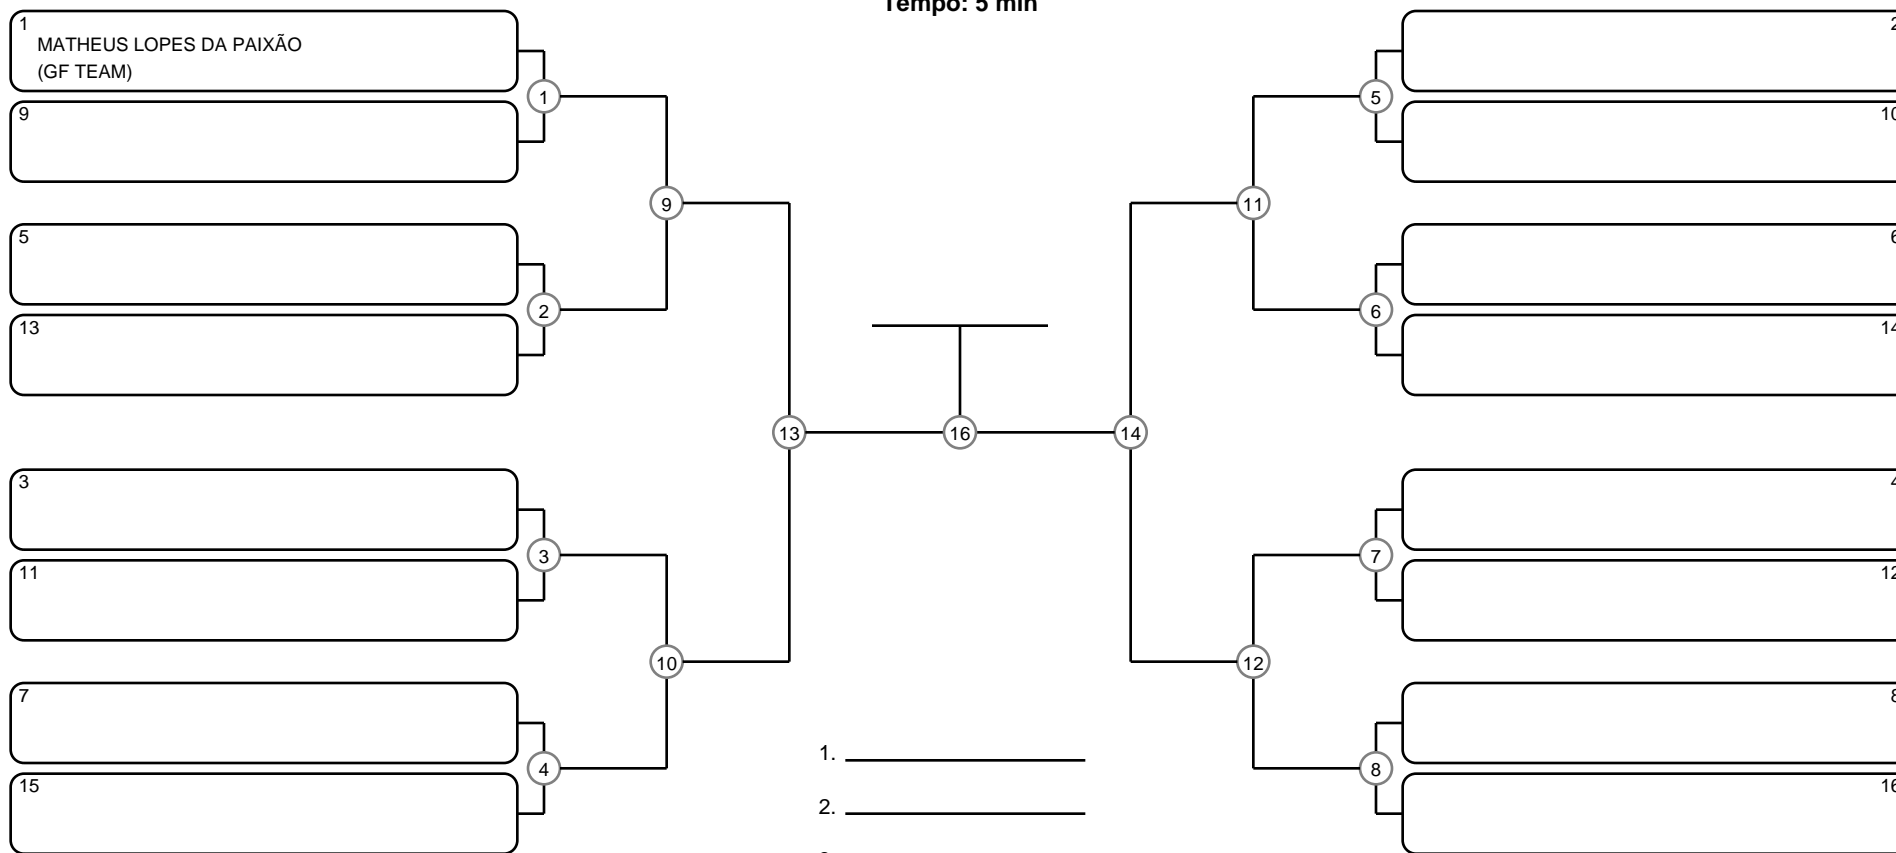

ADULTO MASC ROXA MÉDIO

Ano de nascimento a partir de 1996 até 2007

Tempo: 5 min

1 MATHEUS LOPES DA PAIXÃO (GF TEAM)

9

5

13

3

11

7

15

15

15

15

15

15