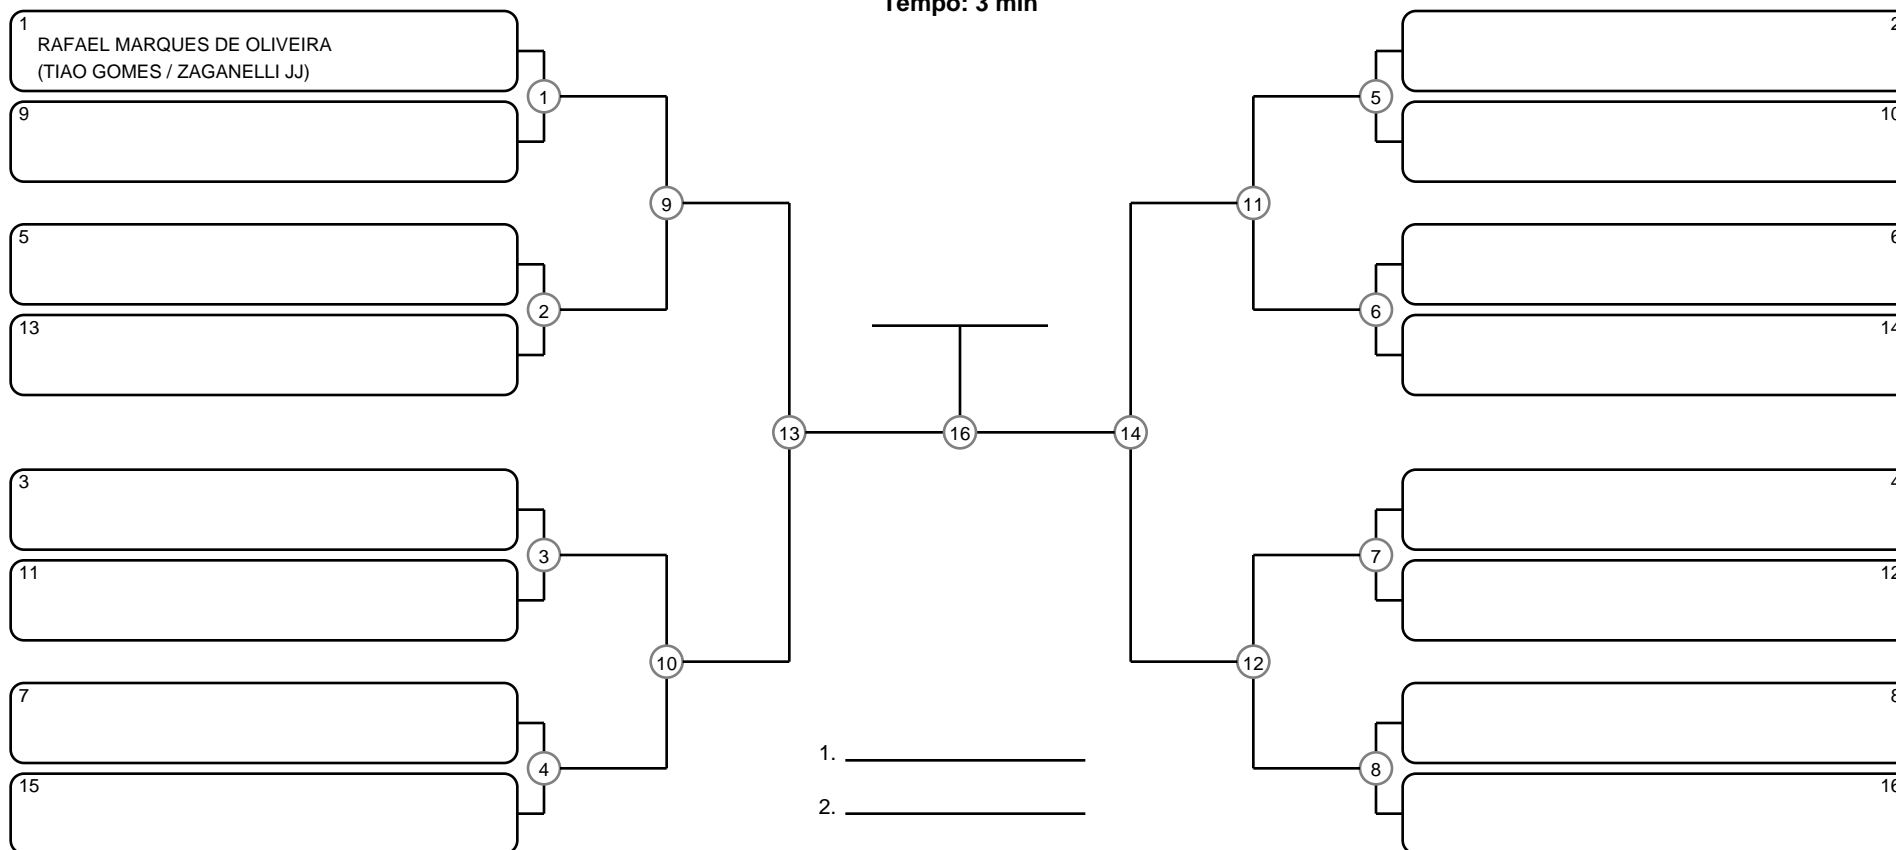

INFANTIL A MASC BRANCA-CINZA-AMARELA PESADÍSSIMO

Ano de nascimento a partir de 2016 até 2017

Tempo: 3 min

- 1. \_\_\_\_\_
- 2. \_\_\_\_\_
- 3. \_\_\_\_\_
- 4. \_\_\_\_\_

Disputa de 3º lugar

Responsável: \_\_\_\_\_