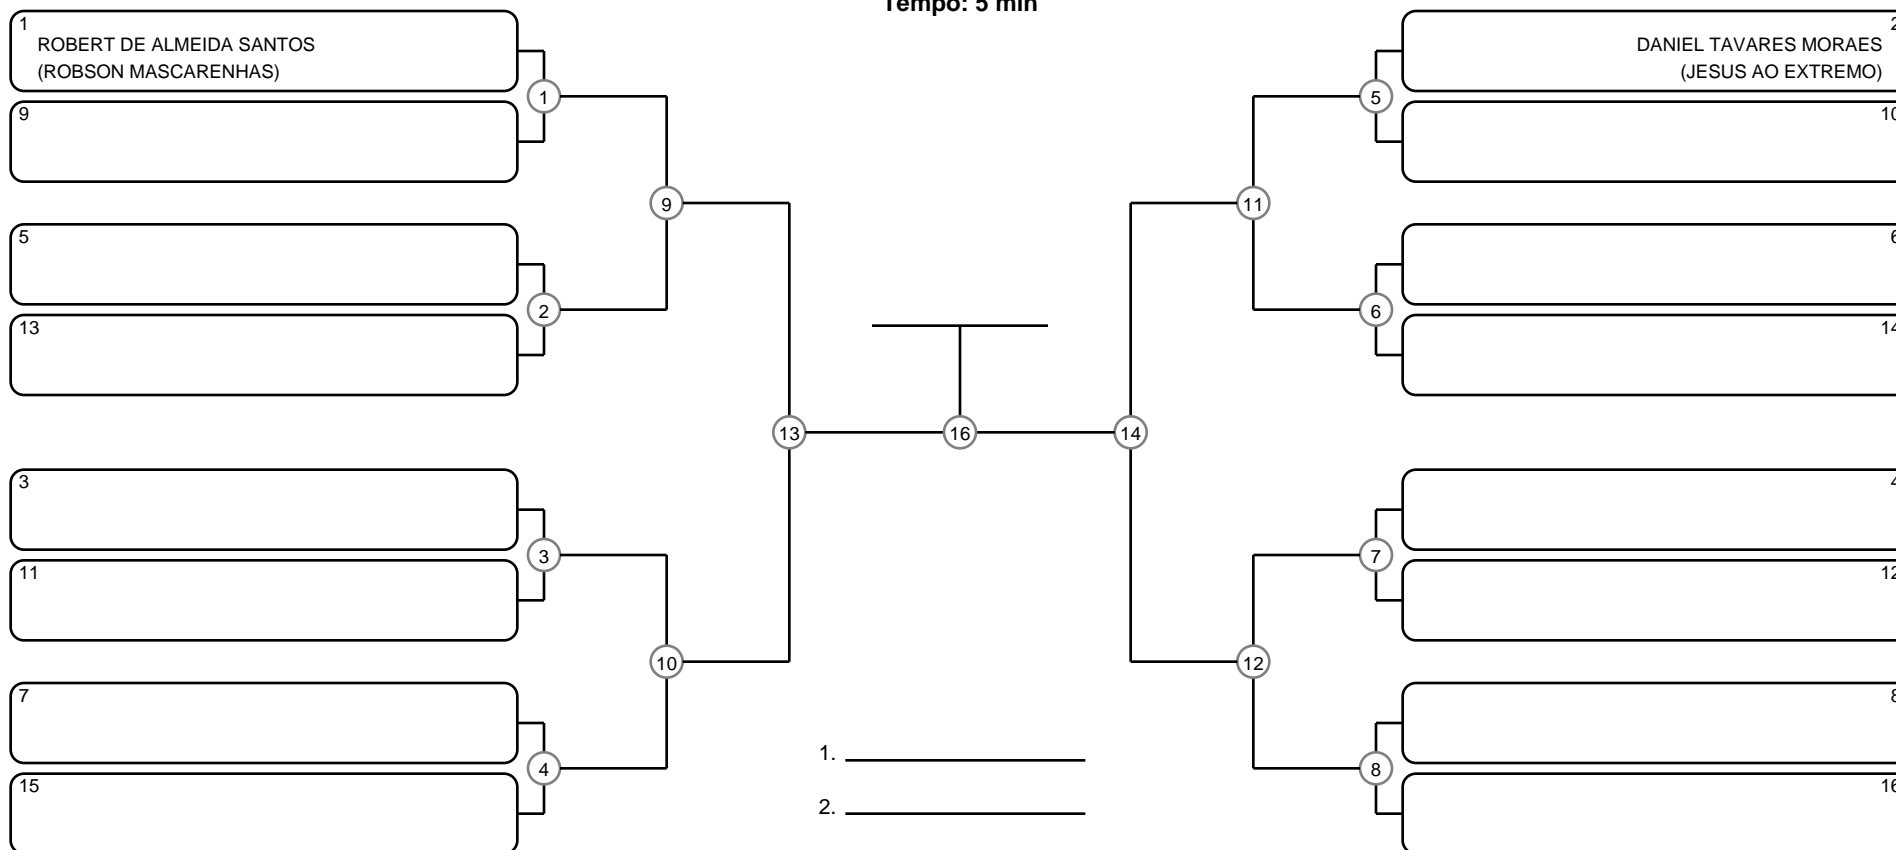

ADULTO MASC ROXA LEVE

Ano de nascimento a partir de 1996 até 2007

Tempo: 5 min

1 ROBERT DE ALMEIDA SANTOS (ROBSON MASCARENHAS)

9

5

13

3

11

7

15

15

15

15

15

15

2 DANIEL TAVARES MORAES (JESUS AO EXTREMO)

10

6

14

4

12

8

16