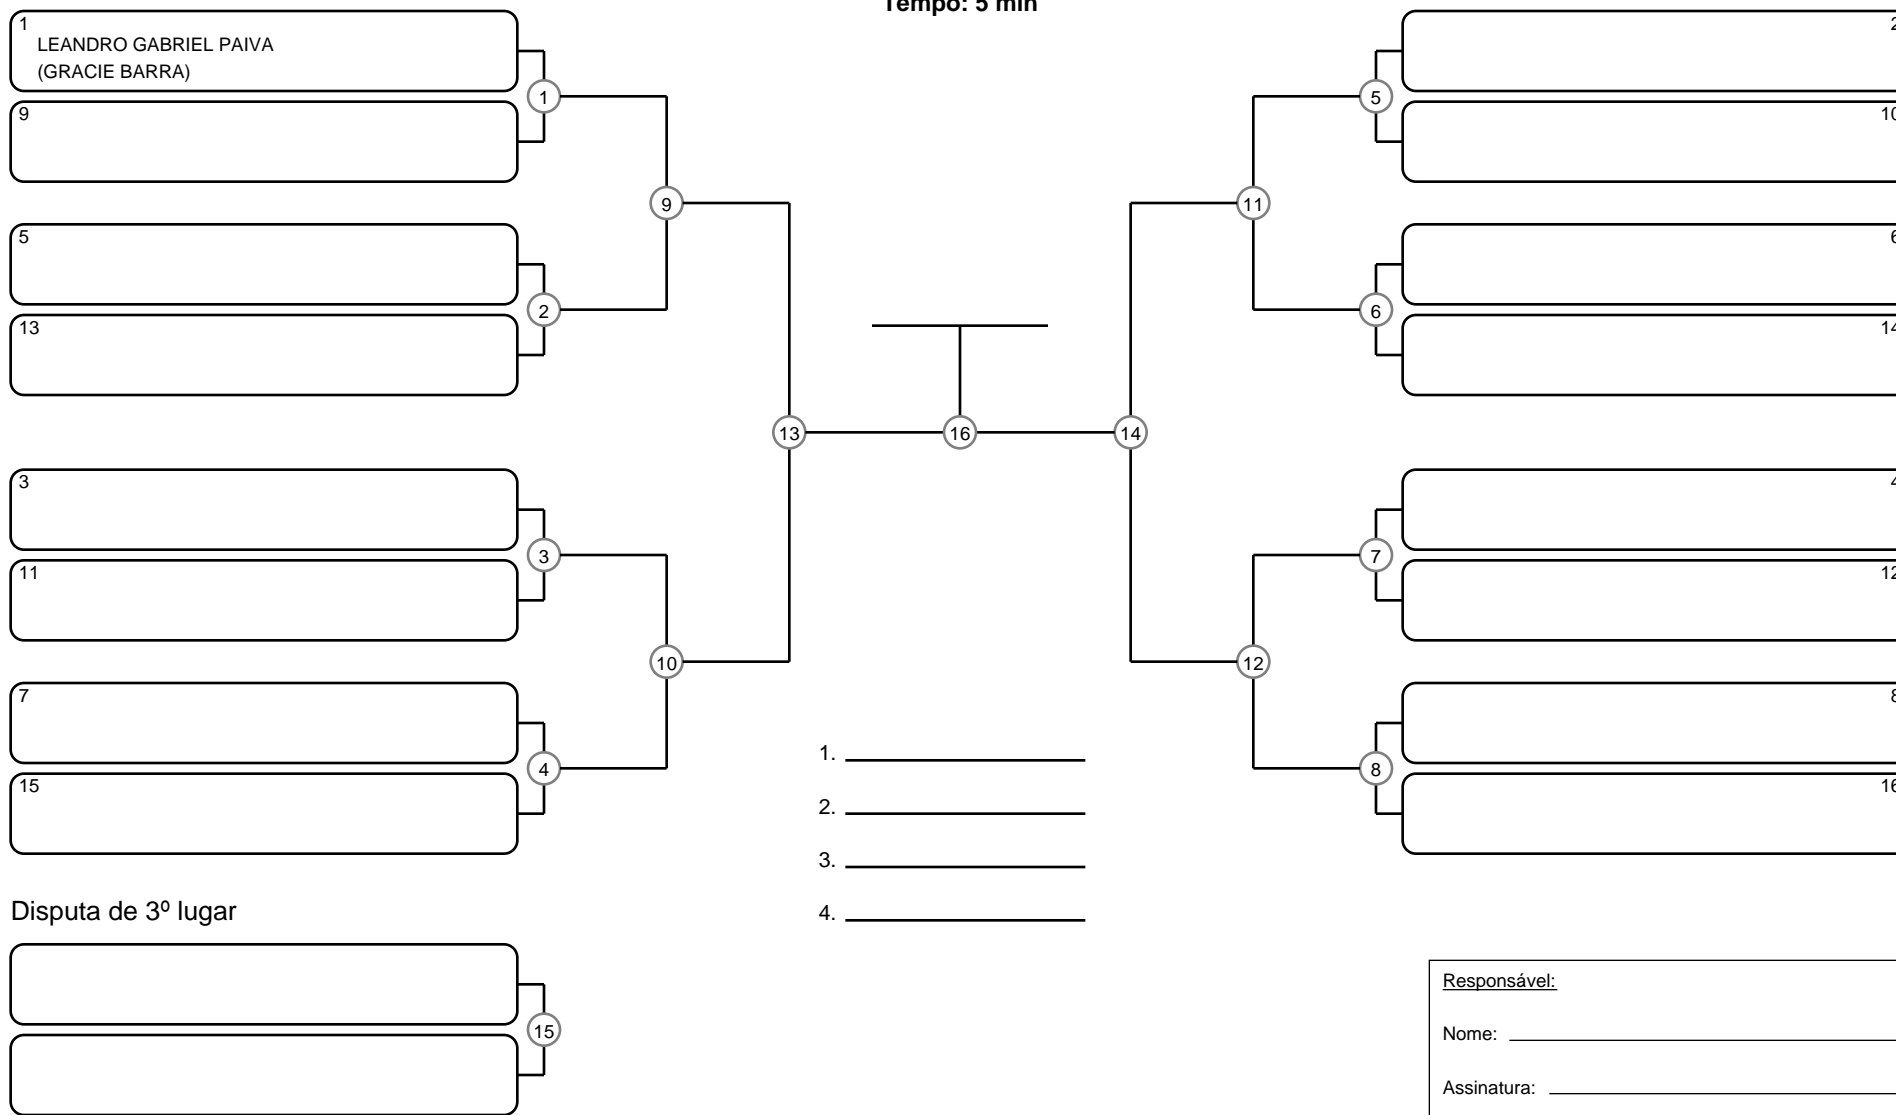

# MASTER MASC AZUL MEIO PESADO

Ano de nascimento a partir de 1983 até 1988

Tempo: 5 min

Disputa de 3º lugar