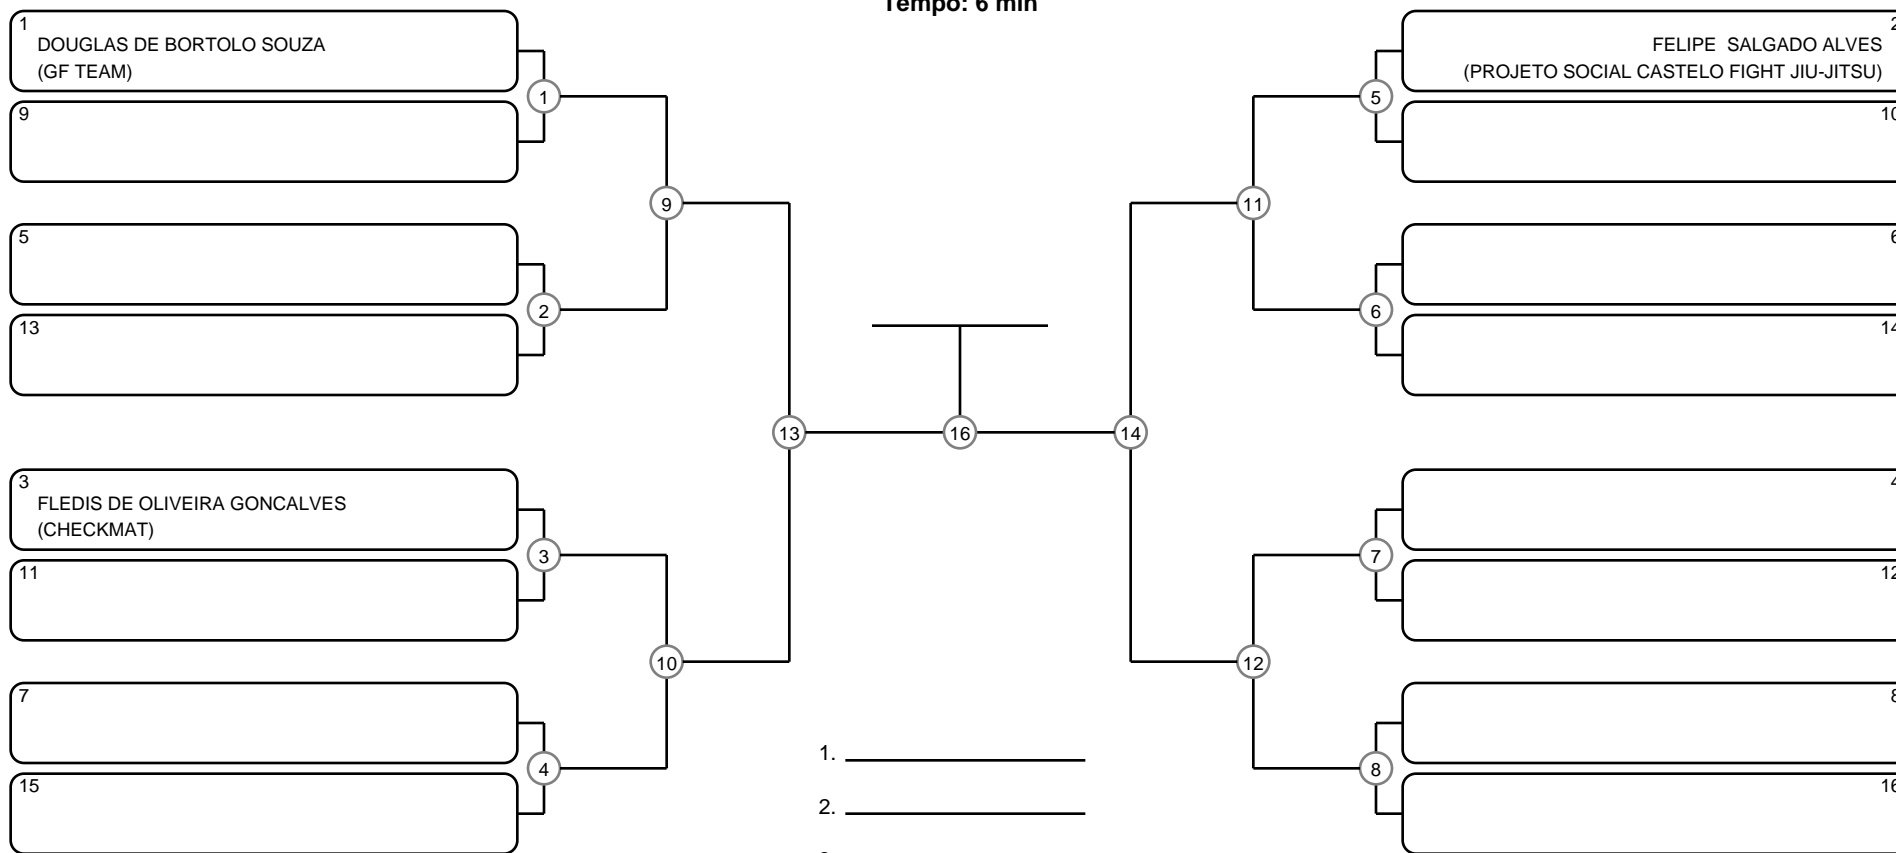

MASTER MASC PRETA SUPER PESADO

Ano de nascimento a partir de 1990 até 1995

Tempo: 6 min

1. _____
2. _____
3. _____
4. _____

Disputa de 3º lugar

Responsável: _____

Nome: _____

Assinatura: _____