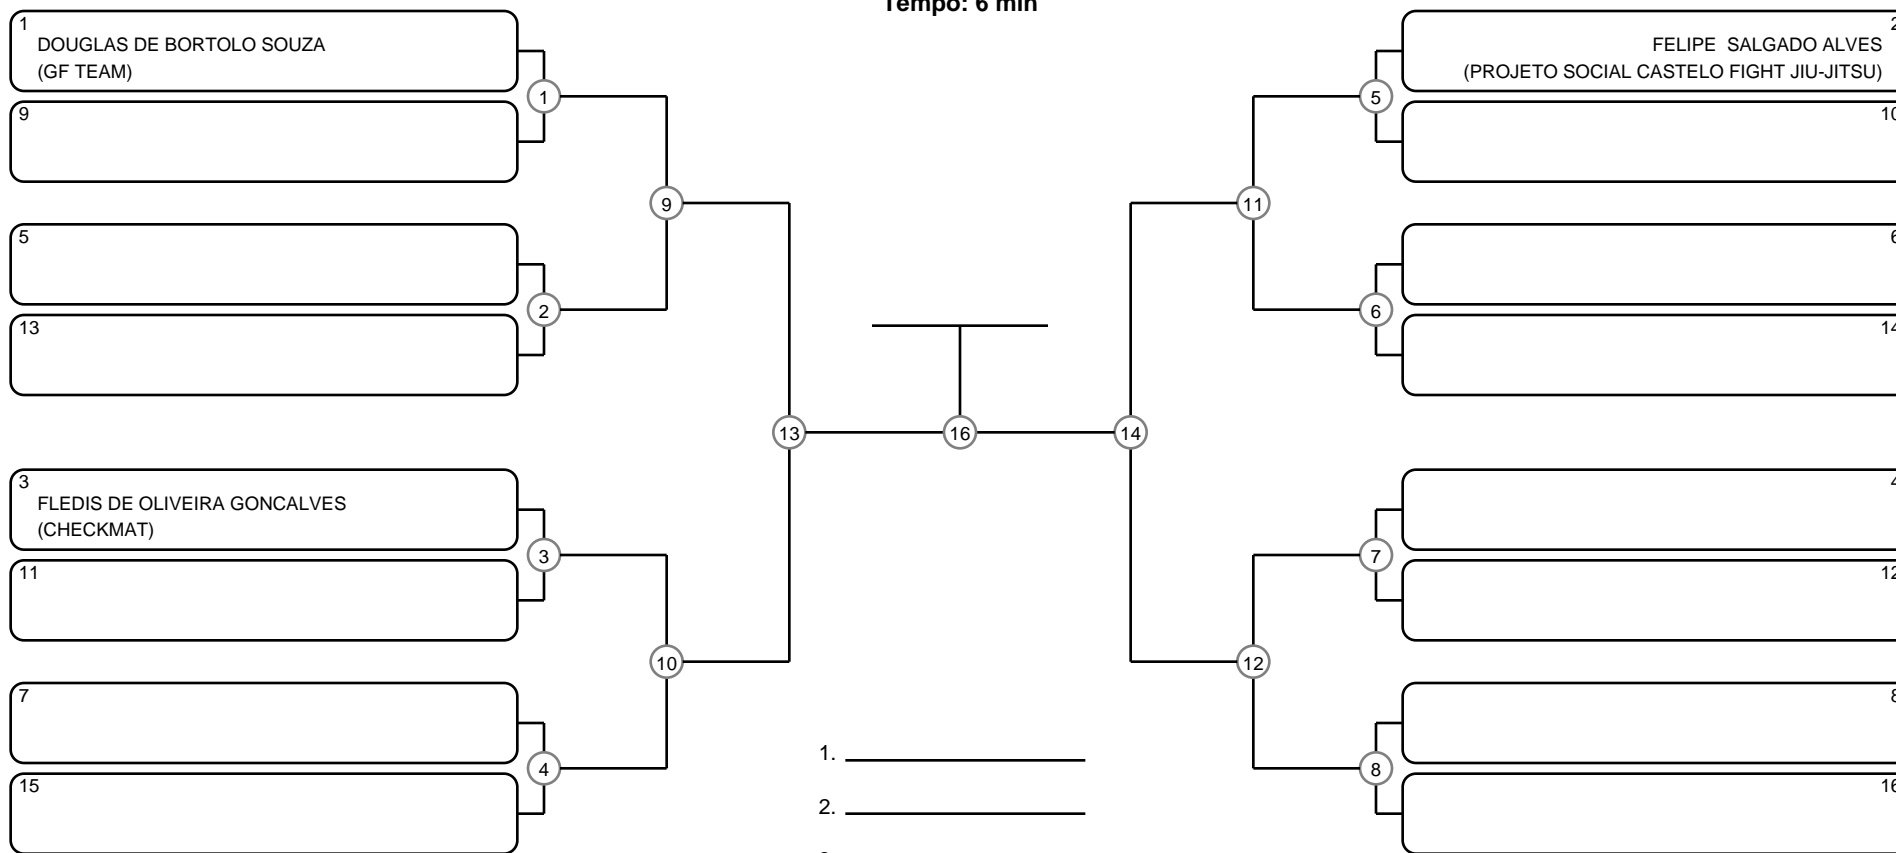

# MASTER MASC PRETA SUPER PESADO

Ano de nascimento a partir de 1990 até 1995

Tempo: 6 min

1. \_\_\_\_\_
2. \_\_\_\_\_
3. \_\_\_\_\_
4. \_\_\_\_\_

Disputa de 3º lugar

Responsável: \_\_\_\_\_

Nome: \_\_\_\_\_