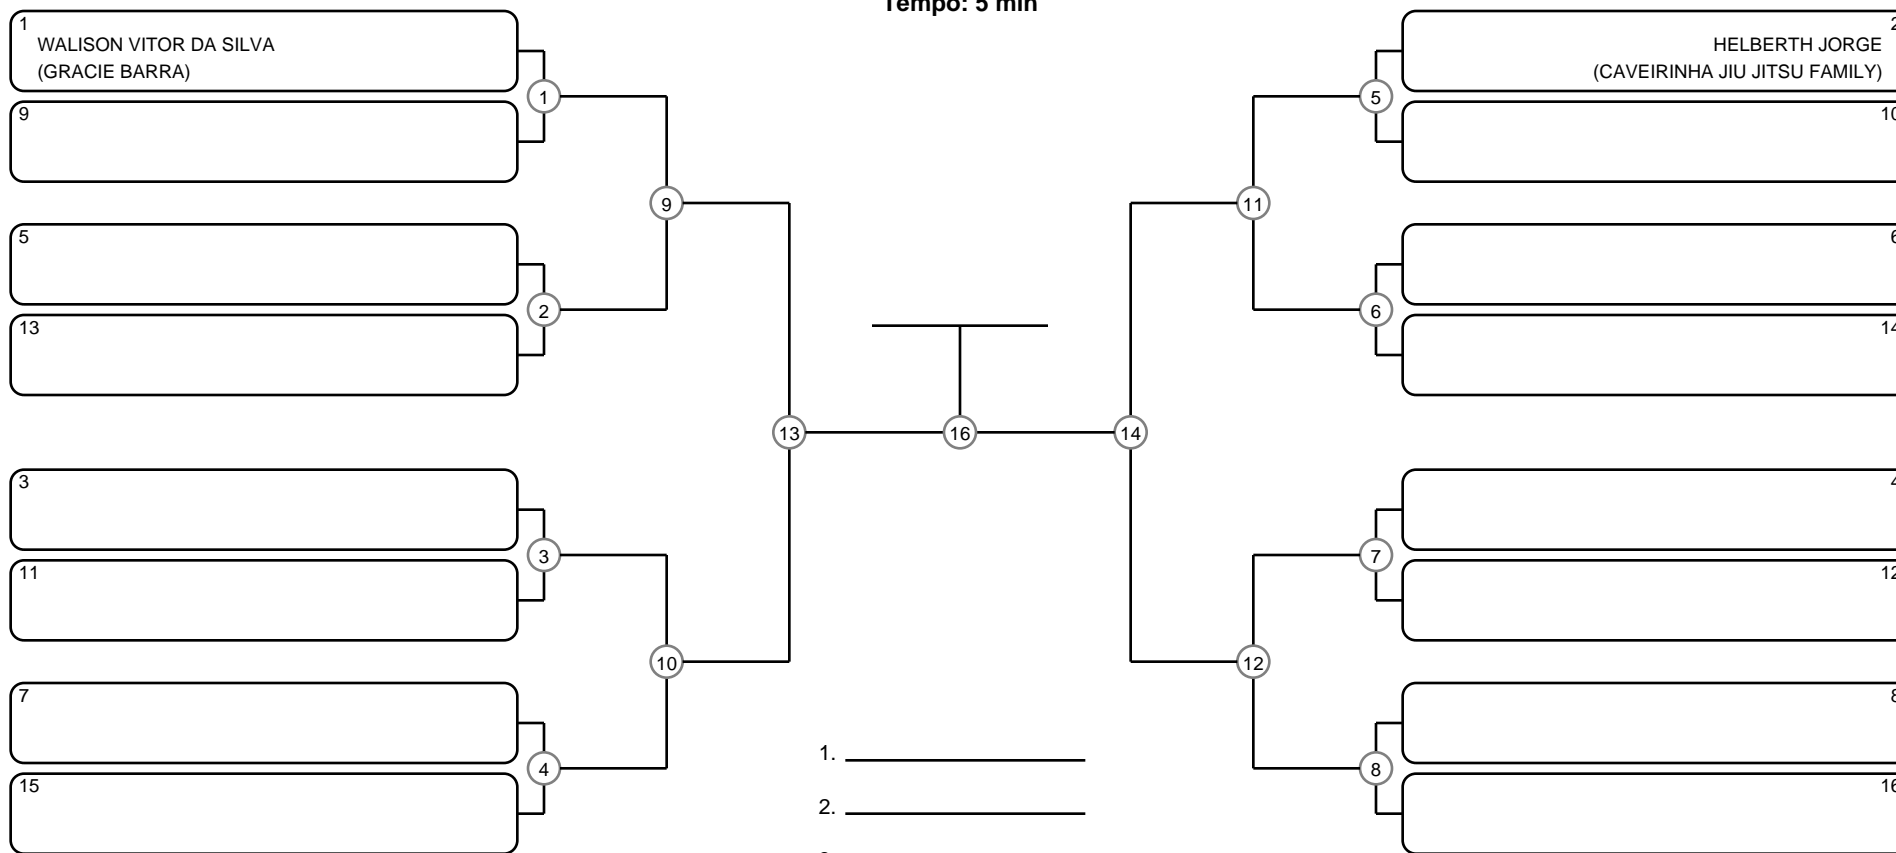

# SÊNIOR 1 MASC PRETA PESADO

Ano de nascimento a partir de 1978 até 1982

Tempo: 5 min

1. \_\_\_\_\_
2. \_\_\_\_\_
3. \_\_\_\_\_
4. \_\_\_\_\_

Disputa de 3º lugar

Responsável: \_\_\_\_\_

Nome: \_\_\_\_\_

Assinatura: \_\_\_\_\_