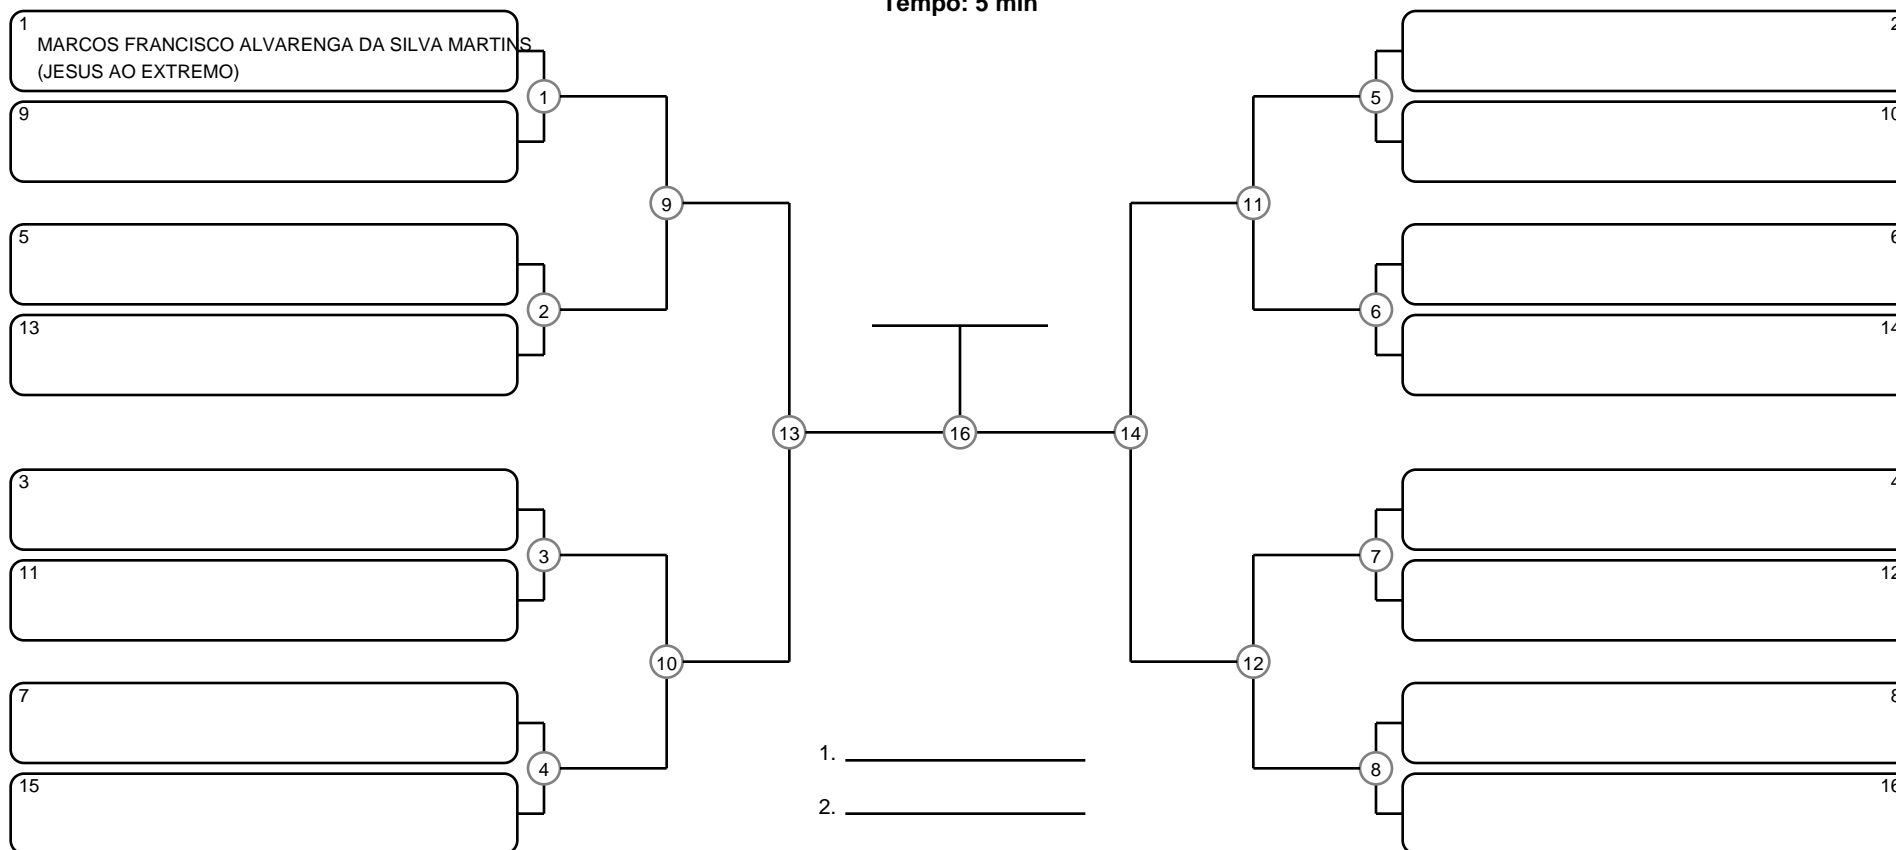

SÊNIOR 2 MASC BRANCA PESADÍSSIMO

Ano de nascimento a partir de 1980 até 1984

Tempo: 5 min

- 1. _____
- 2. _____
- 3. _____
- 4. _____

Disputa de 3º lugar

Responsável: _____

Nome: _____

Assinatura: _____