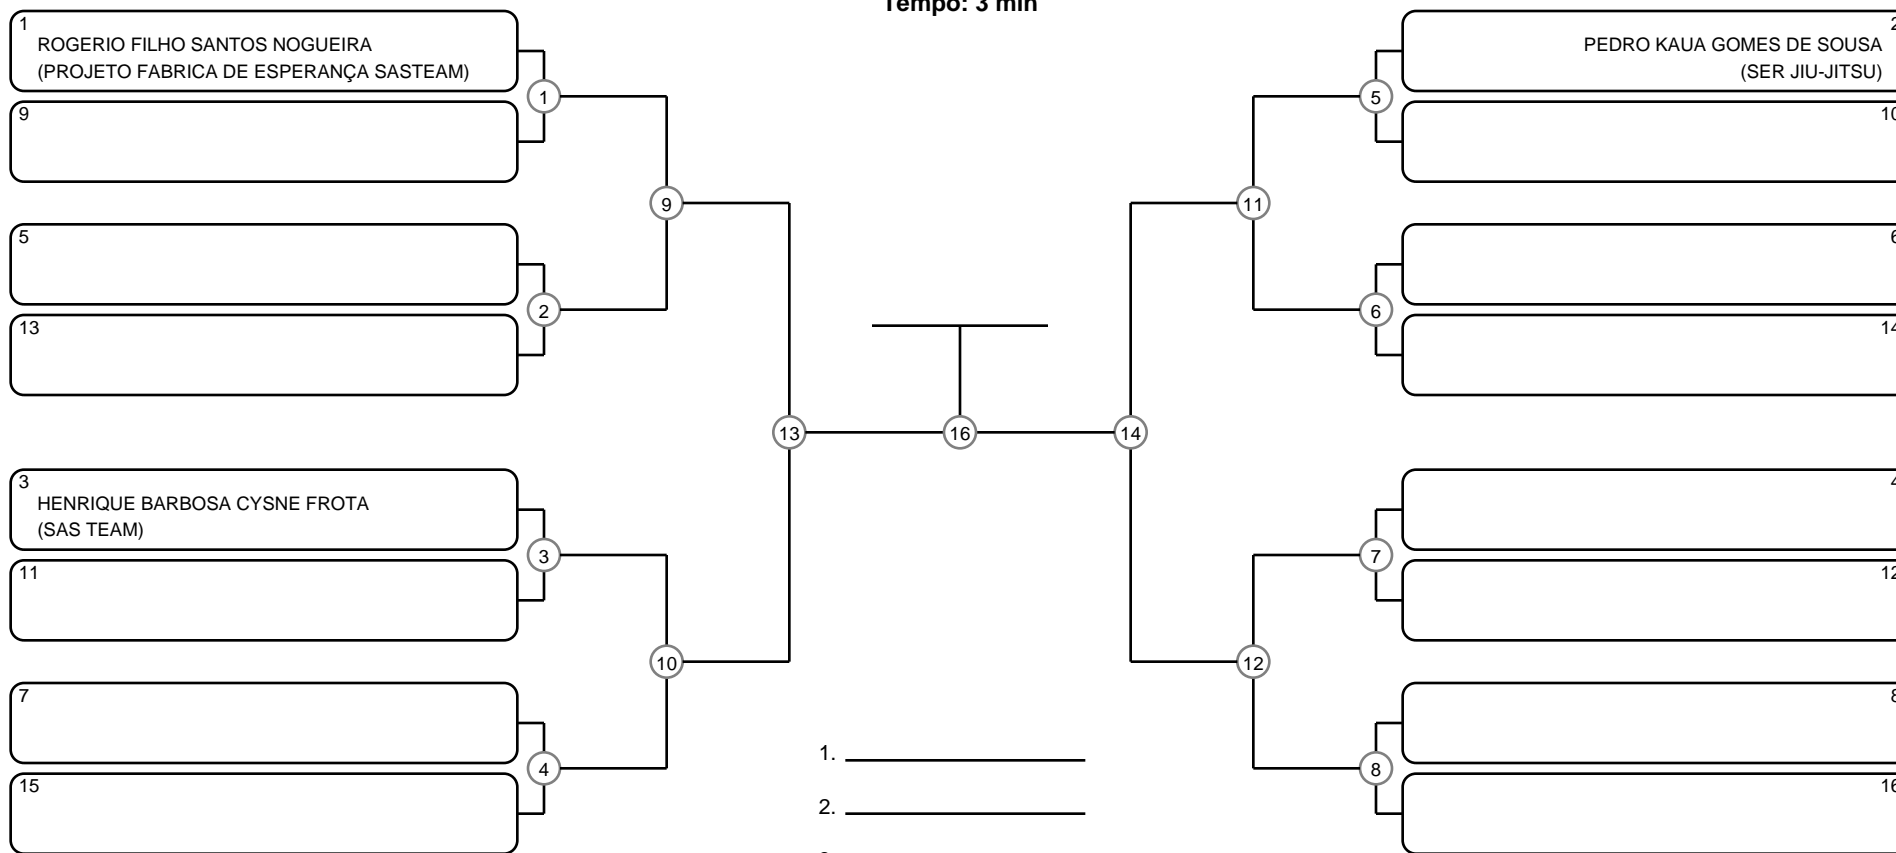

MIRIM MASC BRANCA-CINZA-AMARELA LEVE

Ano de nascimento a partir de 2018 até 2019

Tempo: 3 min

- 1. \_\_\_\_\_
- 2. \_\_\_\_\_
- 3. \_\_\_\_\_
- 4. \_\_\_\_\_

Disputa de 3º lugar

Responsável: \_\_\_\_\_

Nome: \_\_\_\_\_