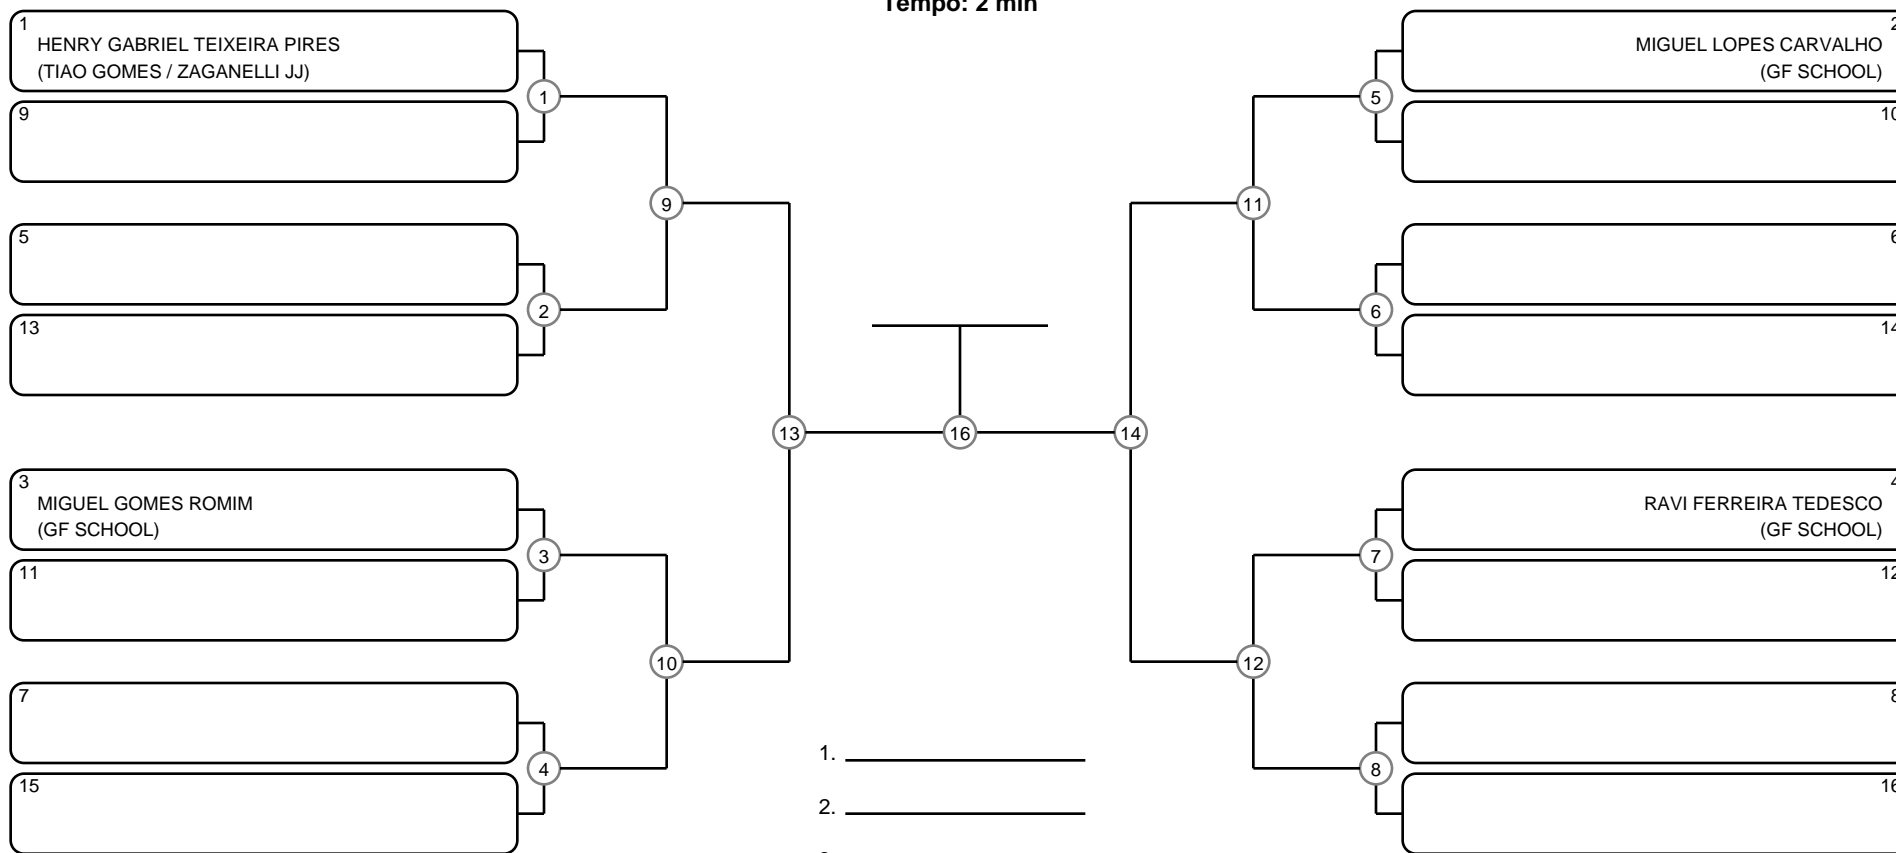

PRÉ-MIRIM MASC BRANCA-CINZA PLUMA

Ano de nascimento a partir de 2021 até 2022

Tempo: 2 min

- 1. _____
- 2. _____
- 3. _____
- 4. _____

Disputa de 3º lugar

Responsável: _____

Nome: _____

Assinatura: _____