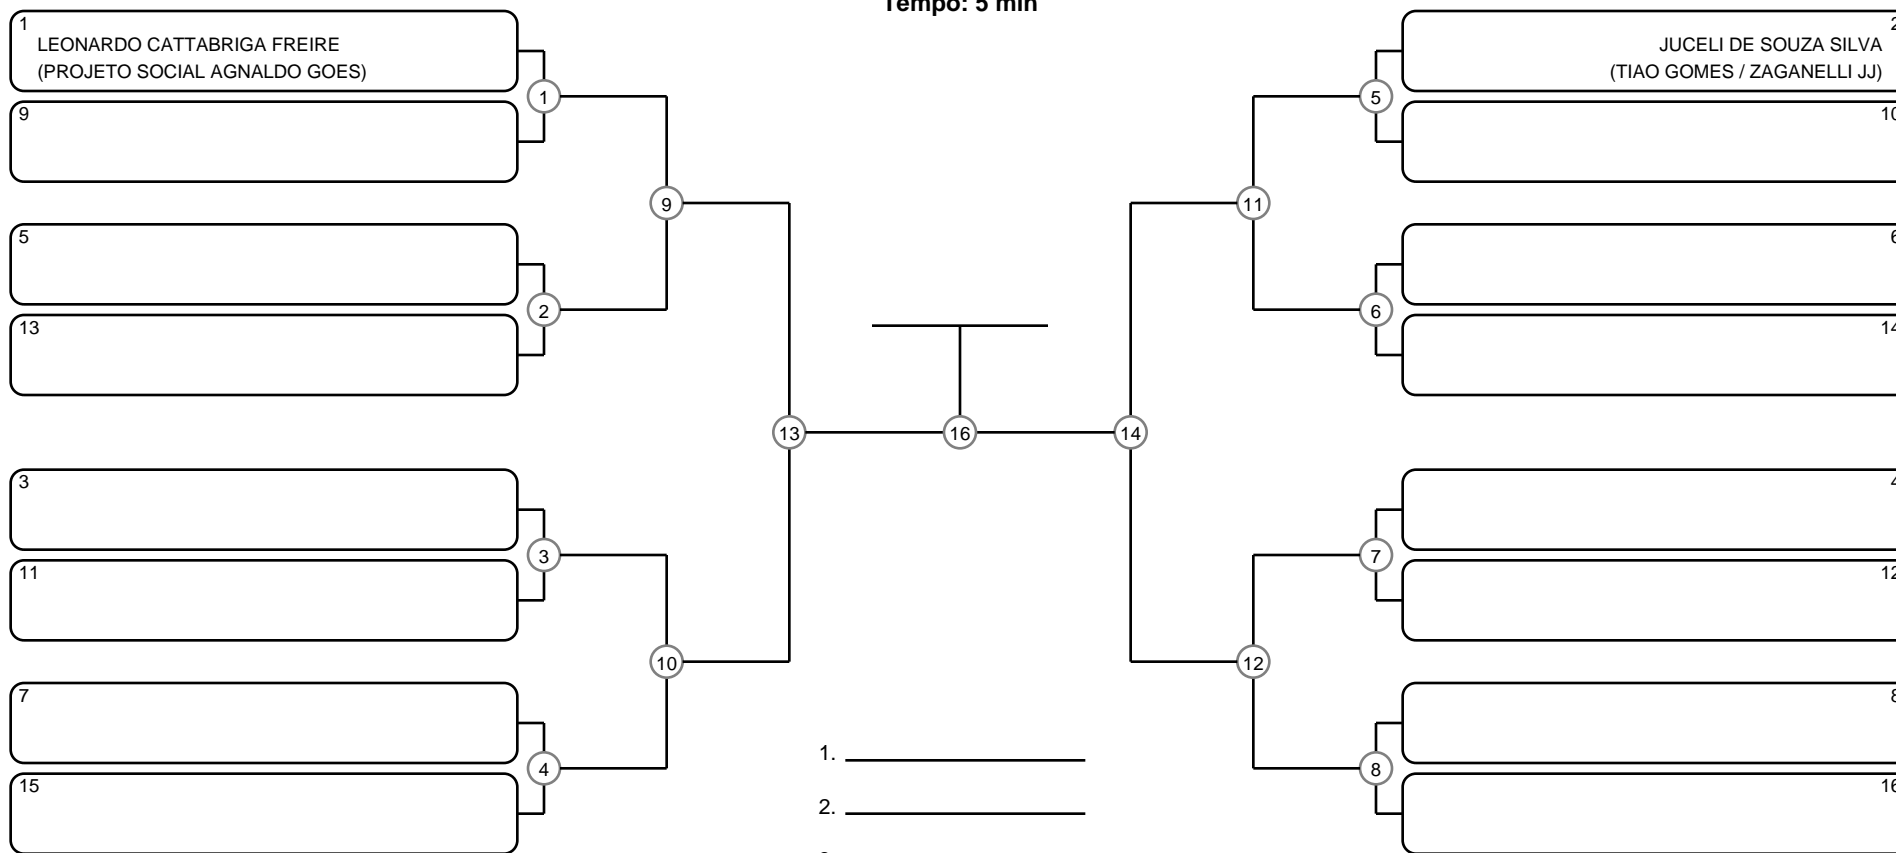

SÊNIOR 2 MASC PRETA PESADÍSSIMO

Ano de nascimento a partir de 1981 até 1985

Tempo: 5 min

- 1. _____
- 2. _____
- 3. _____
- 4. _____

Disputa de 3º lugar

Responsável: _____

Nome: _____

Assinatura: _____