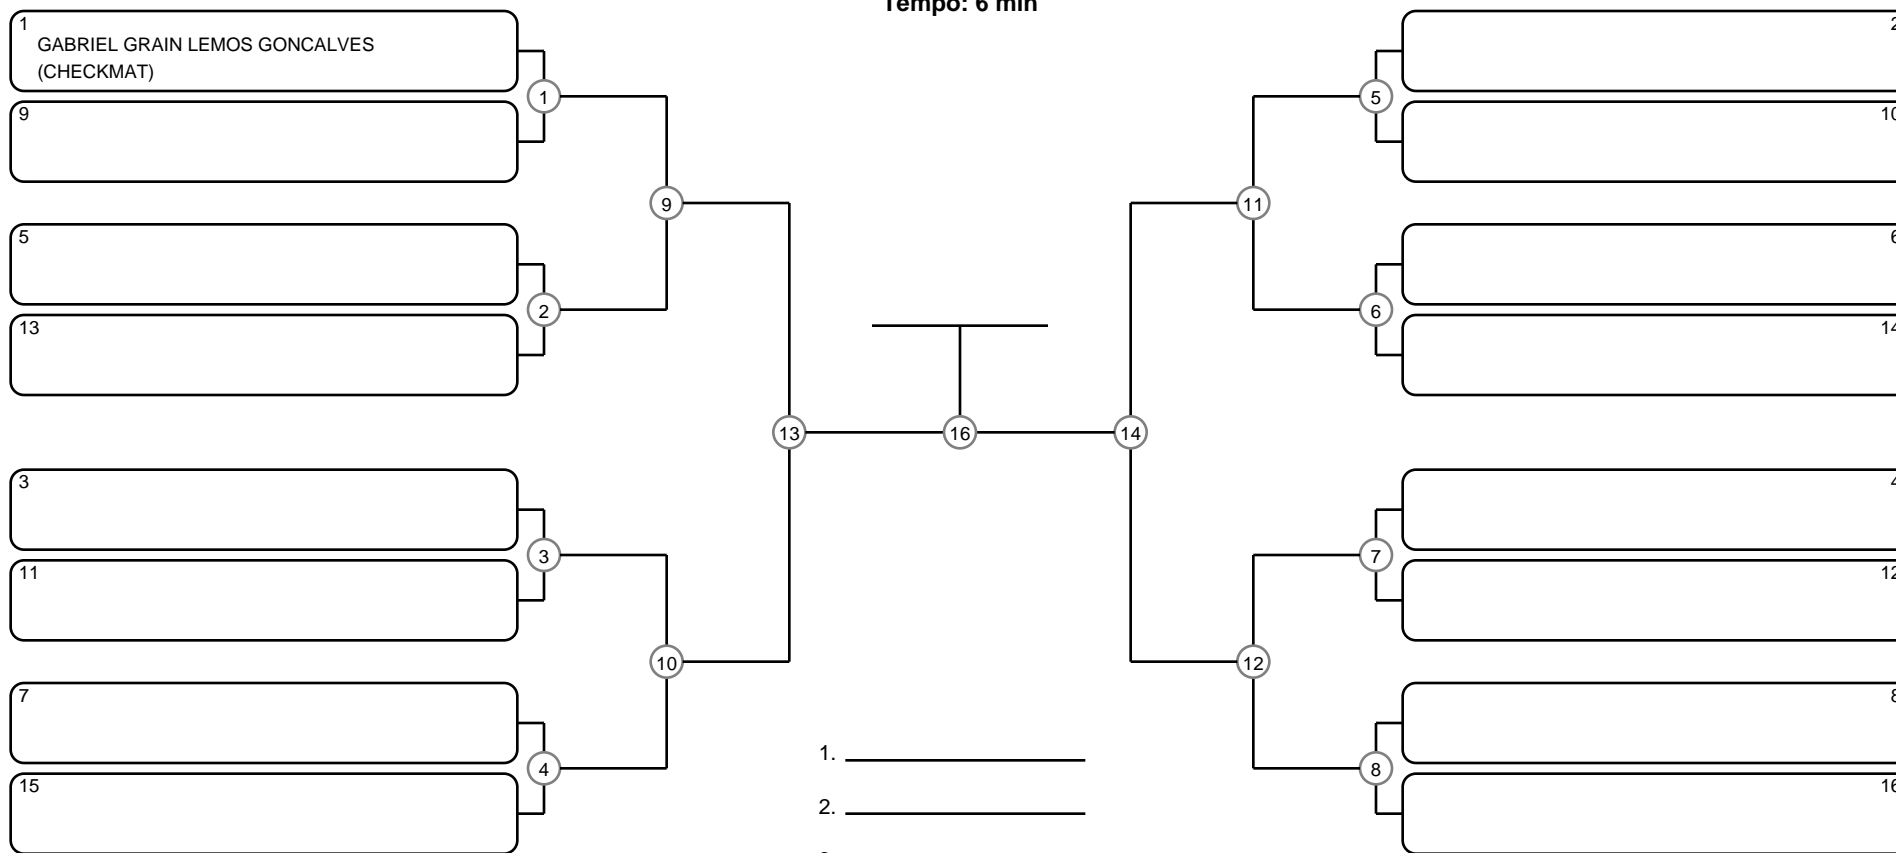

MASTER MASC MARROM MÉDIO

Ano de nascimento a partir de 1991 até 1996

Tempo: 6 min

- 1. _____
- 2. _____
- 3. _____
- 4. _____

Disputa de 3º lugar

Responsável: _____

Nome: _____

Assinatura: _____