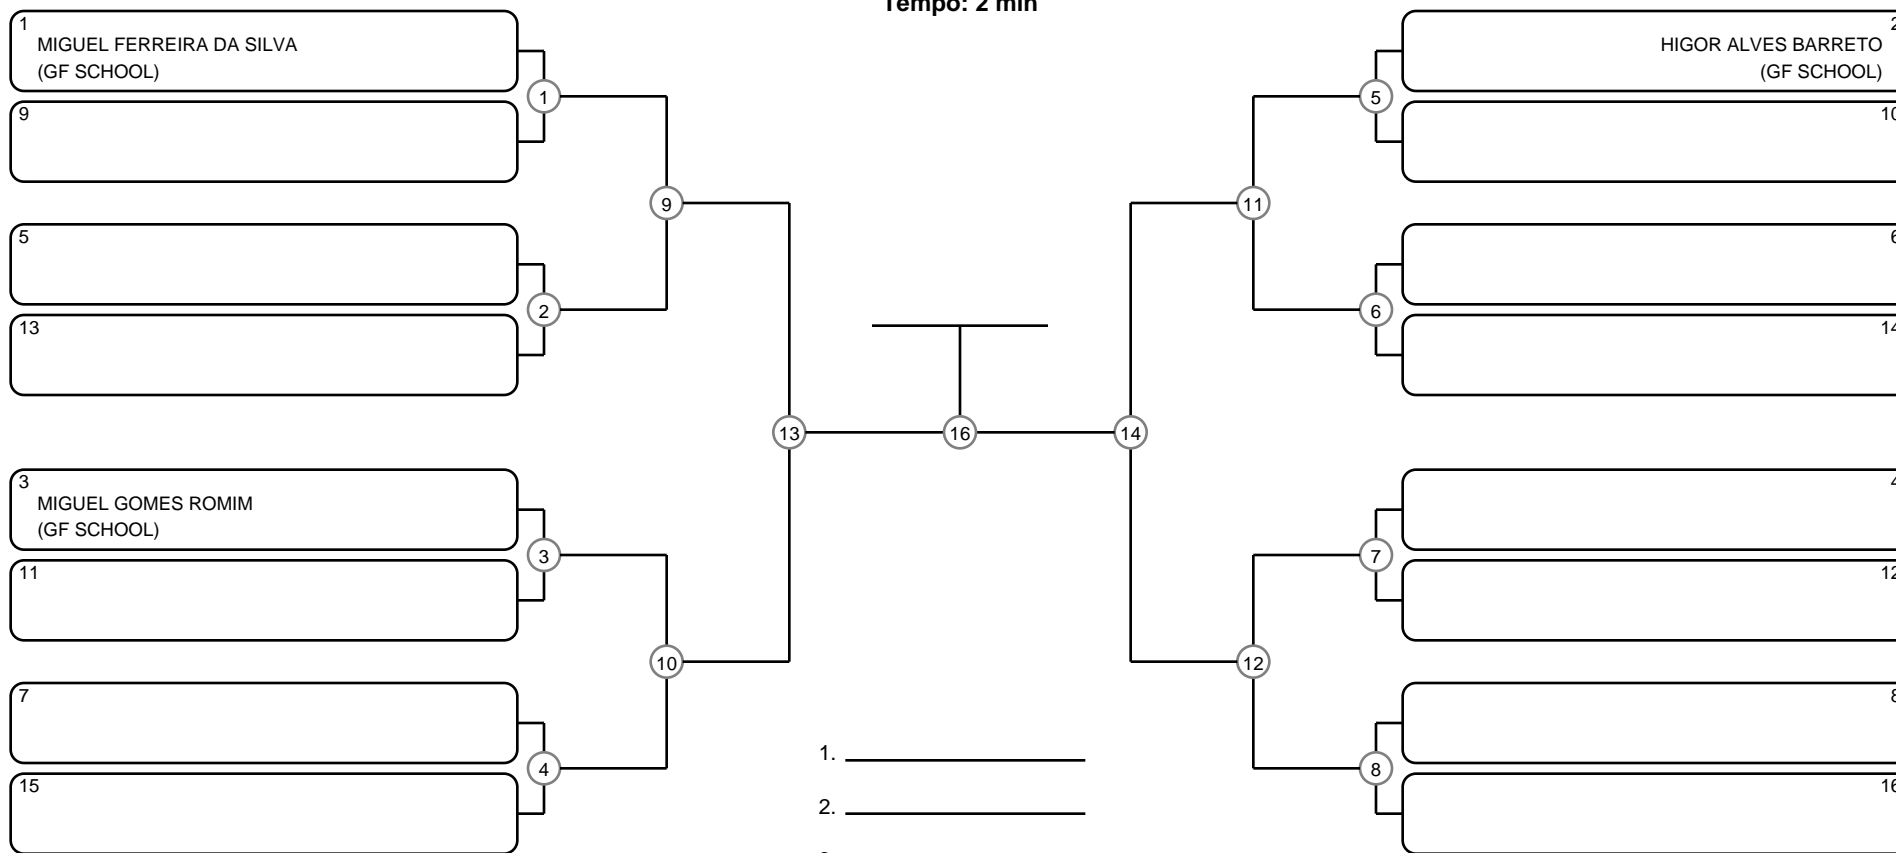

PRÉ-MIRIM MASC BRANCA-CINZA PLUMA

Ano de nascimento a partir de 2020 até 2021

Tempo: 2 min

- 1. \_\_\_\_\_
- 2. \_\_\_\_\_
- 3. \_\_\_\_\_
- 4. \_\_\_\_\_

Disputa de 3º lugar

Responsável: \_\_\_\_\_

Nome: \_\_\_\_\_