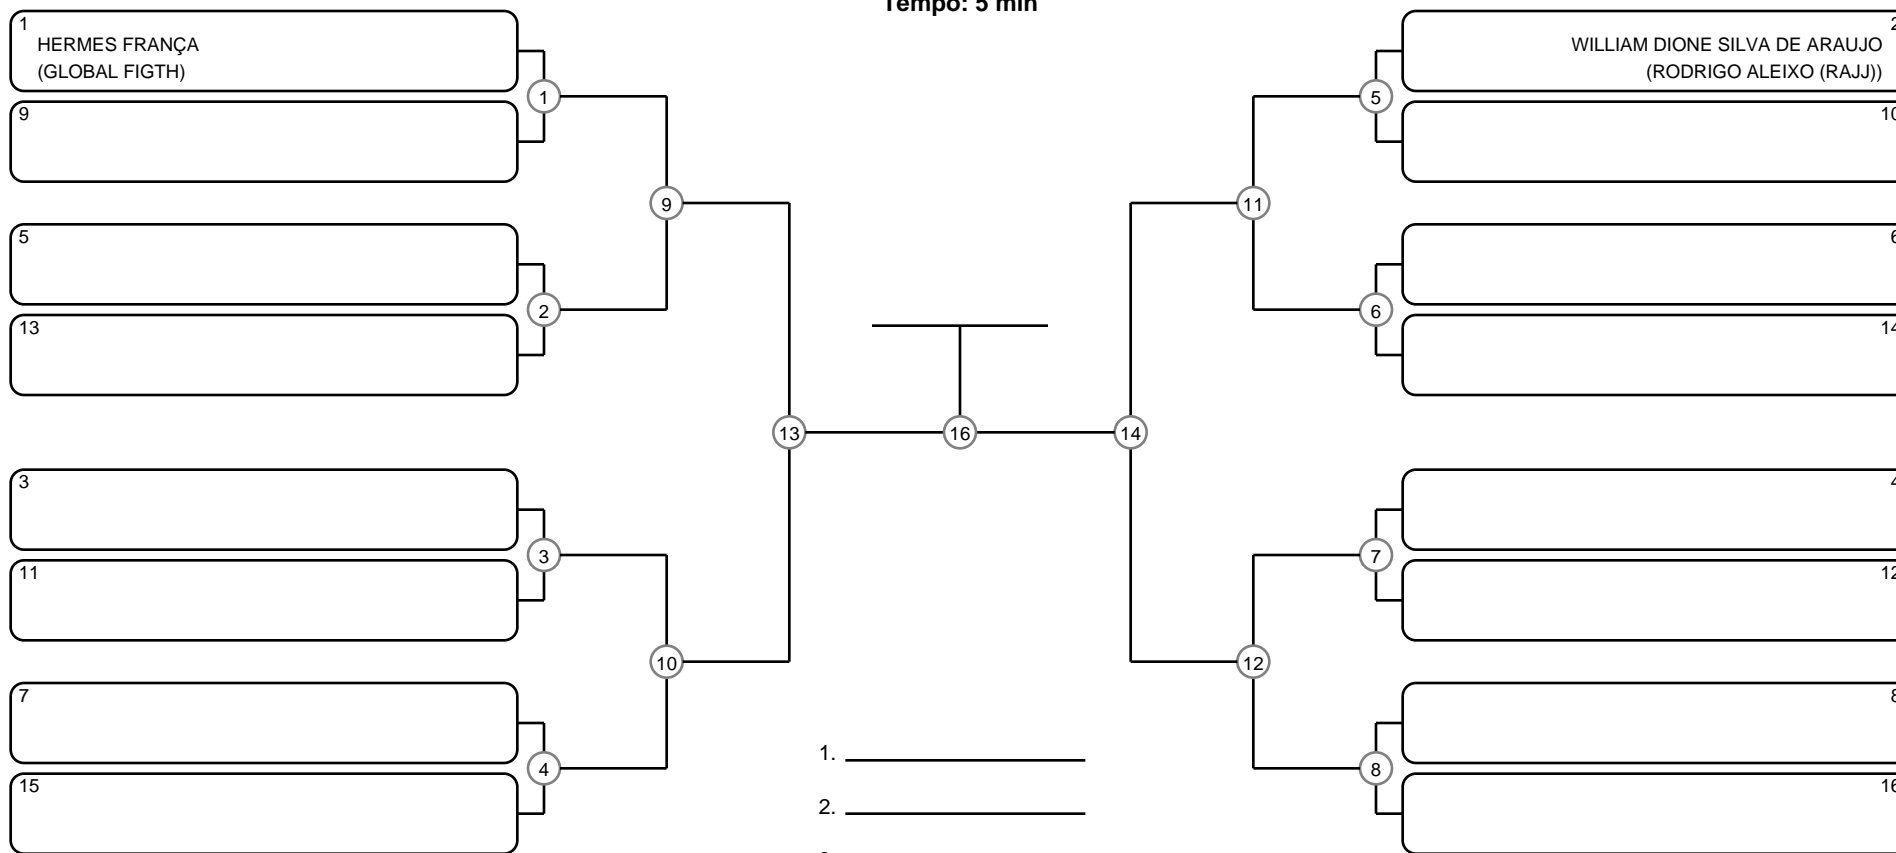

SÊNIOR 4 MASC PRETA MEIO PESADO

Ano de nascimento a partir de 1970 até 1974

Tempo: 5 min

- 1. \_\_\_\_\_
- 2. \_\_\_\_\_
- 3. \_\_\_\_\_
- 4. \_\_\_\_\_

Disputa de 3º lugar

Responsável: \_\_\_\_\_

Nome: \_\_\_\_\_