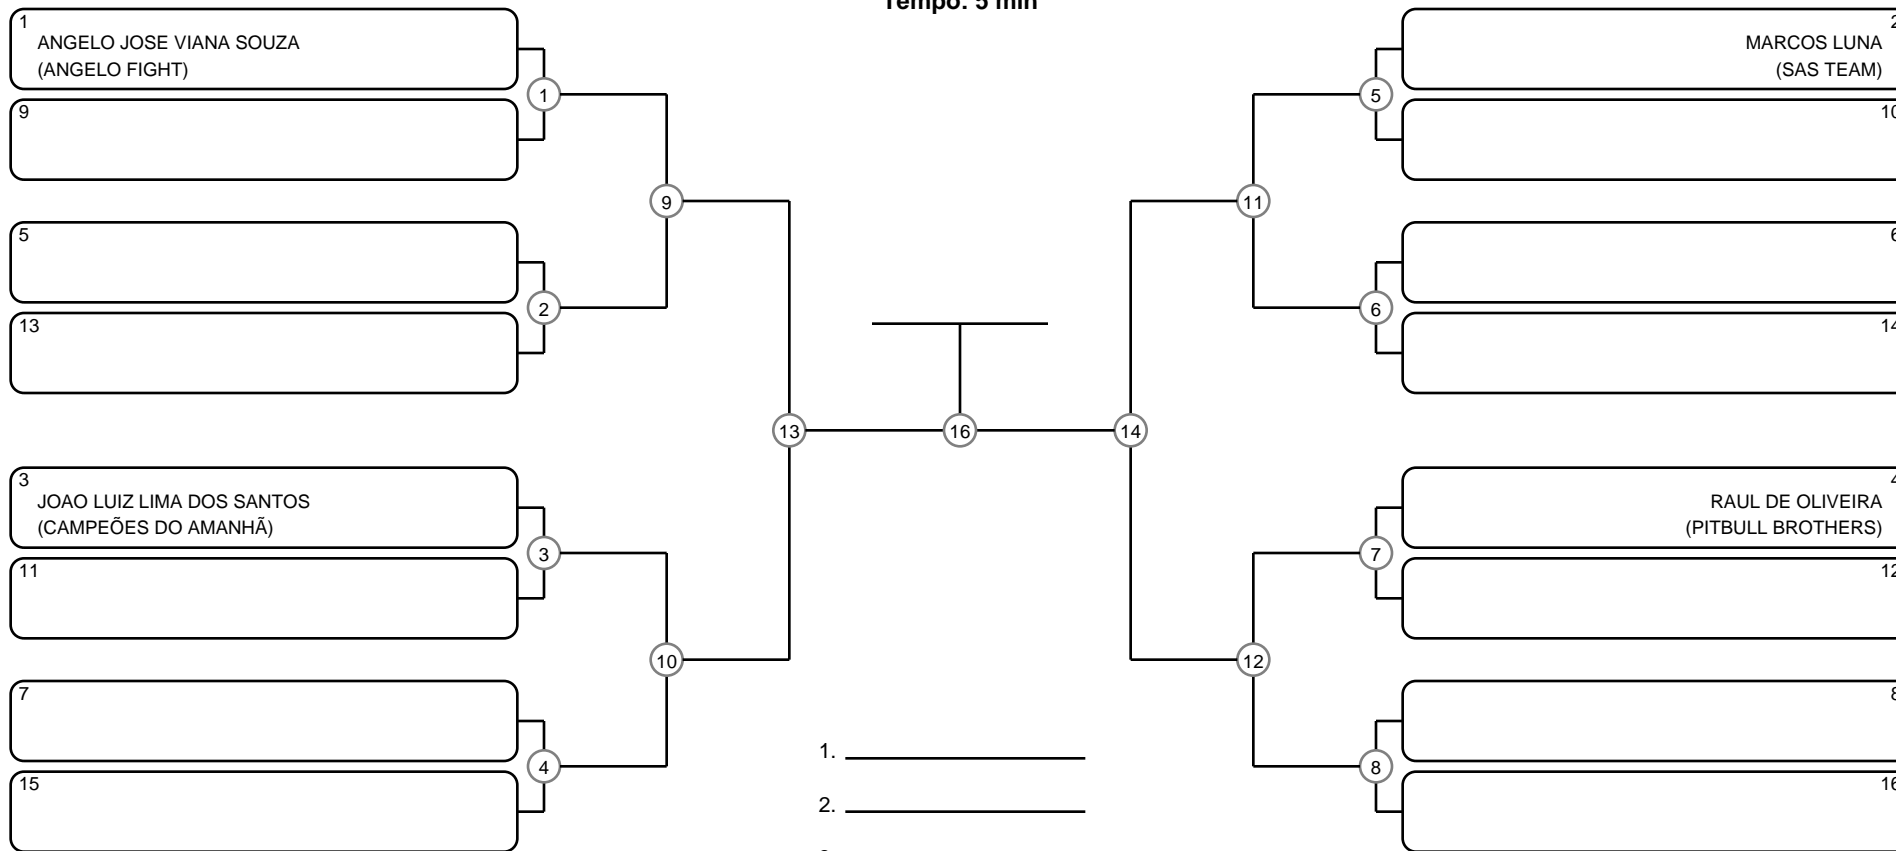

SÊNIOR 2 MASC PRETA MEIO PESADO

Ano de nascimento a partir de 1980 até 1984

Tempo: 5 min

- 1. \_\_\_\_\_
- 2. \_\_\_\_\_
- 3. \_\_\_\_\_
- 4. \_\_\_\_\_

Disputa de 3º lugar

Responsável: \_\_\_\_\_

Nome: \_\_\_\_\_