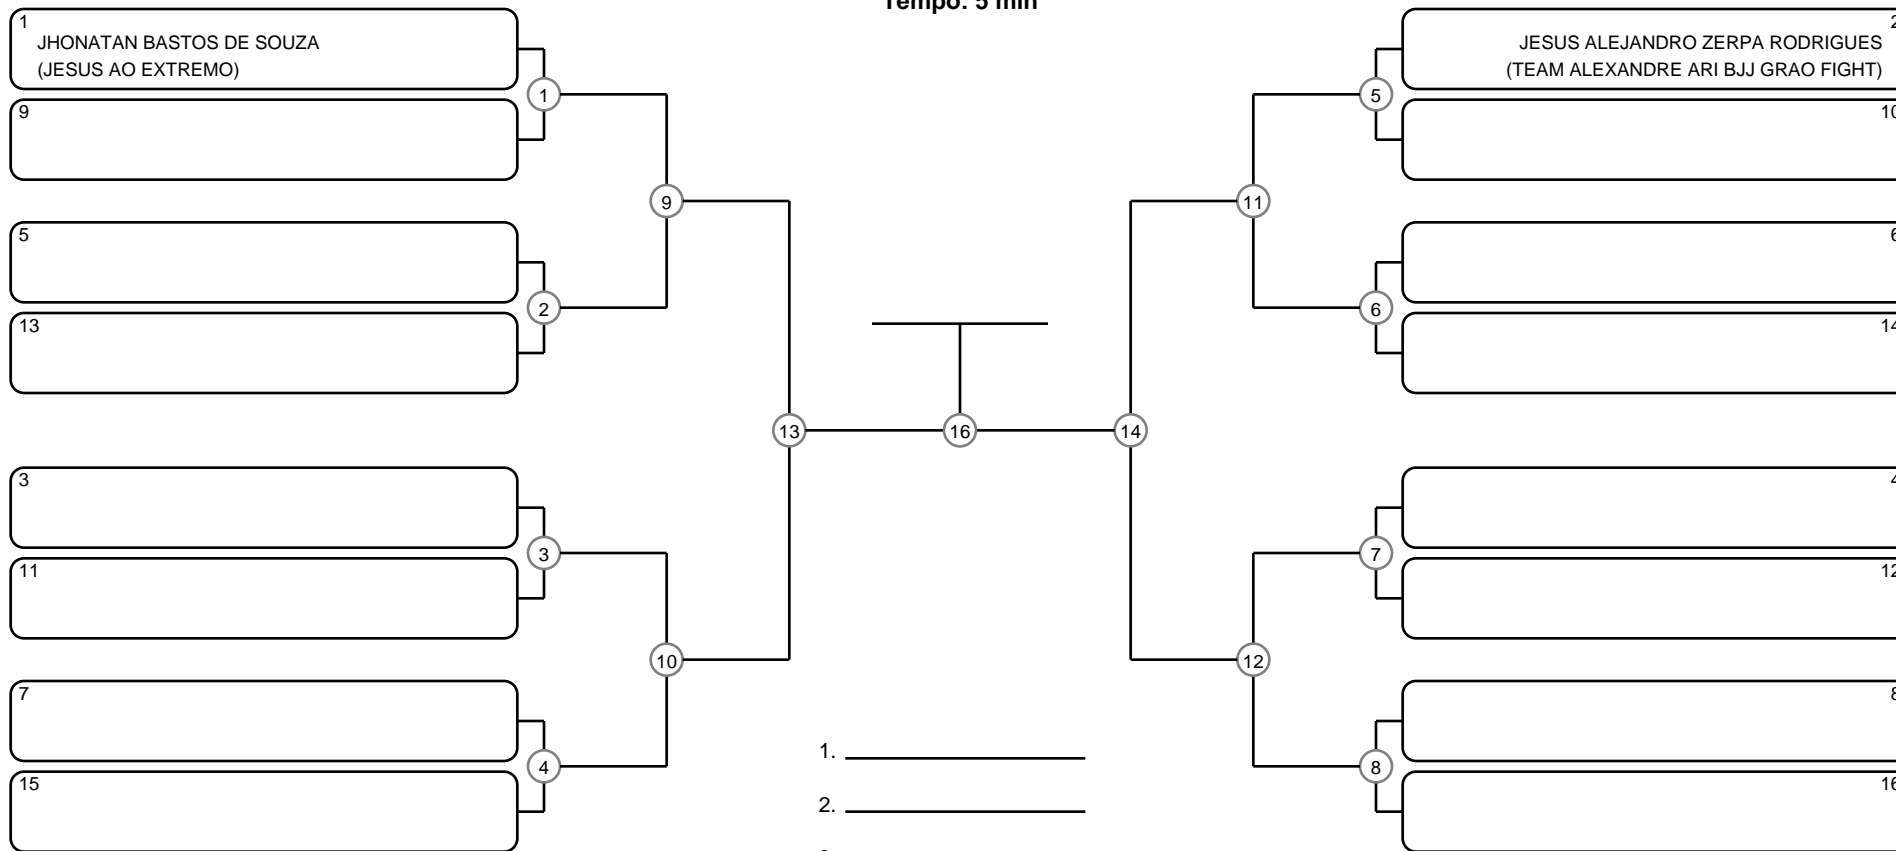

MASTER MASC AZUL MEIO PESADO

Ano de nascimento a partir de 1991 até 1996

Tempo: 5 min

1. \_\_\_\_\_
2. \_\_\_\_\_
3. \_\_\_\_\_
4. \_\_\_\_\_

Disputa de 3º lugar

Responsável: \_\_\_\_\_

Nome: \_\_\_\_\_

Assinatura: \_\_\_\_\_