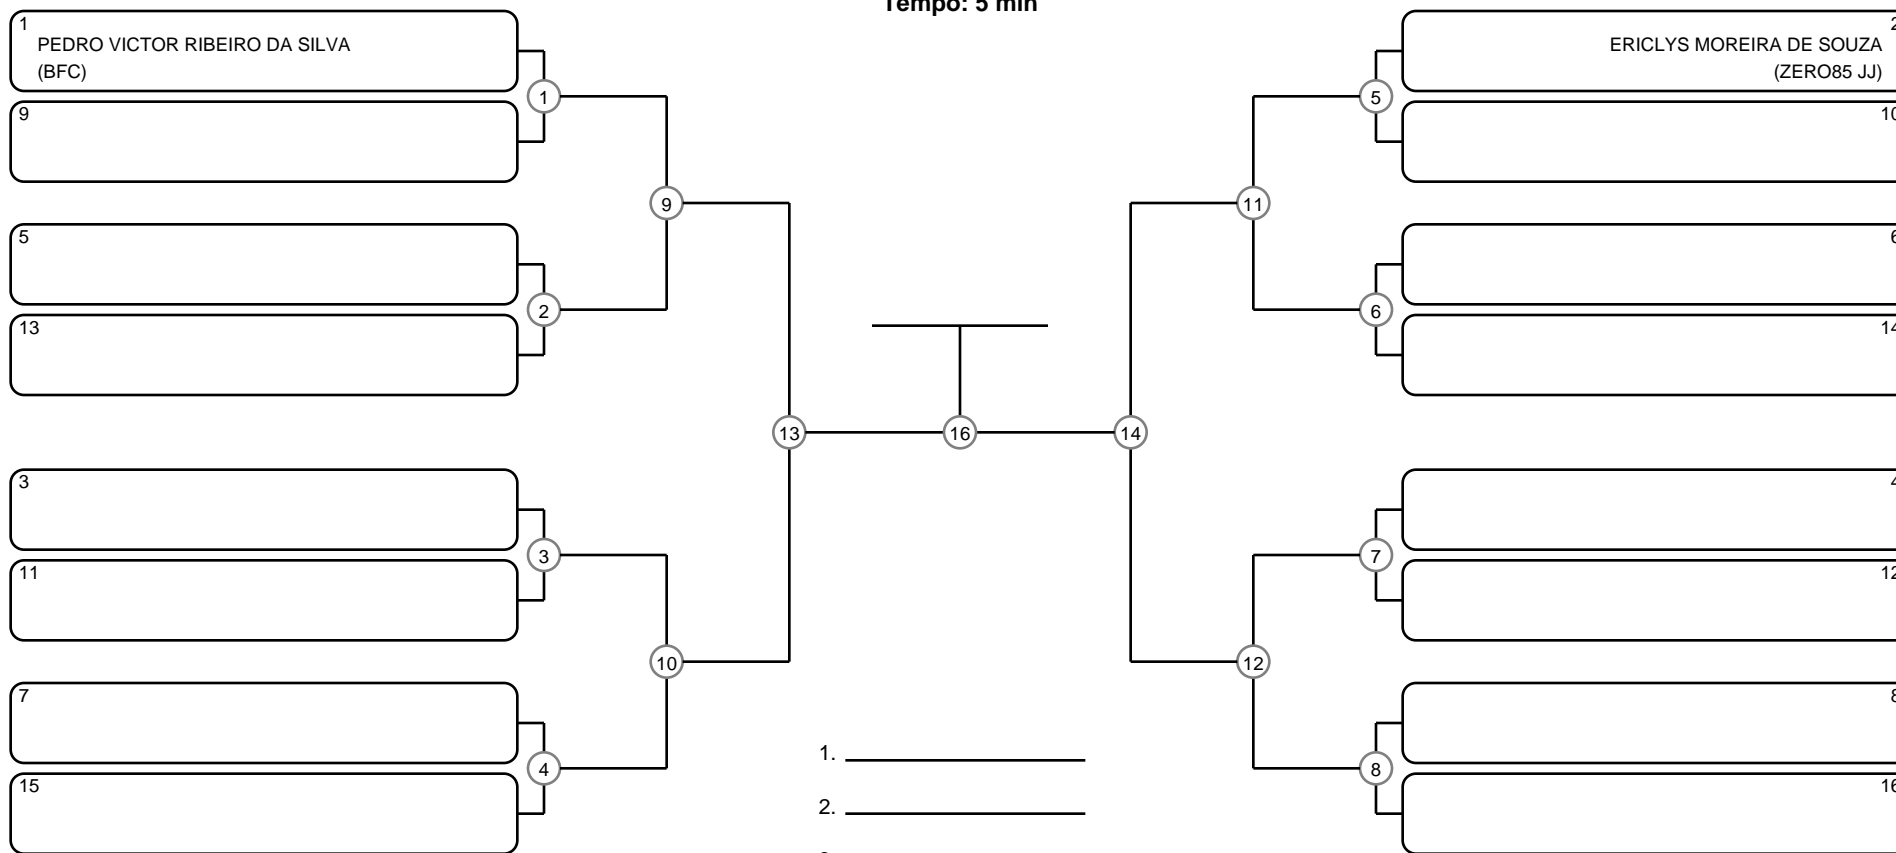

# ADULTO MASC ROXA SUPER PESADO

Ano de nascimento a partir de 1997 até 2008

Tempo: 5 min

- 1. \_\_\_\_\_
- 2. \_\_\_\_\_
- 3. \_\_\_\_\_
- 4. \_\_\_\_\_

Disputa de 3º lugar

Responsável: \_\_\_\_\_

Nome: \_\_\_\_\_