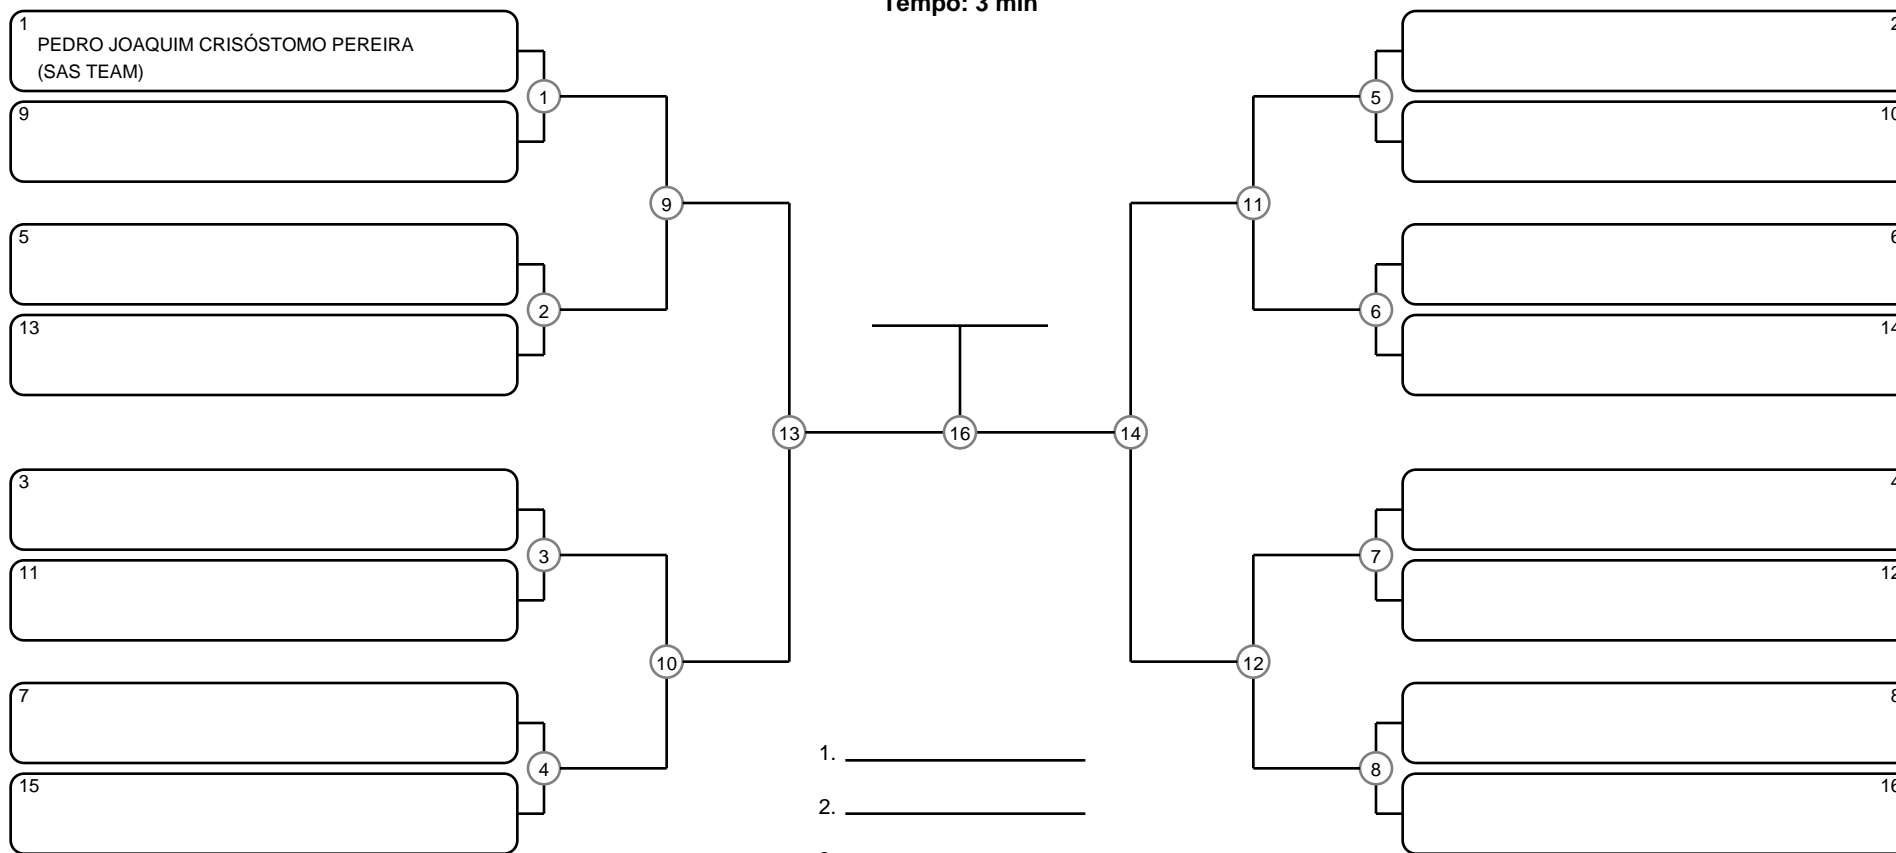

MIRIM MASC BRANCA-CINZA-AMARELA MÉDIO

Ano de nascimento a partir de 2019 até 2020

Tempo: 3 min

- 1. \_\_\_\_\_
- 2. \_\_\_\_\_
- 3. \_\_\_\_\_
- 4. \_\_\_\_\_

Disputa de 3º lugar

Responsável: \_\_\_\_\_

Nome: \_\_\_\_\_