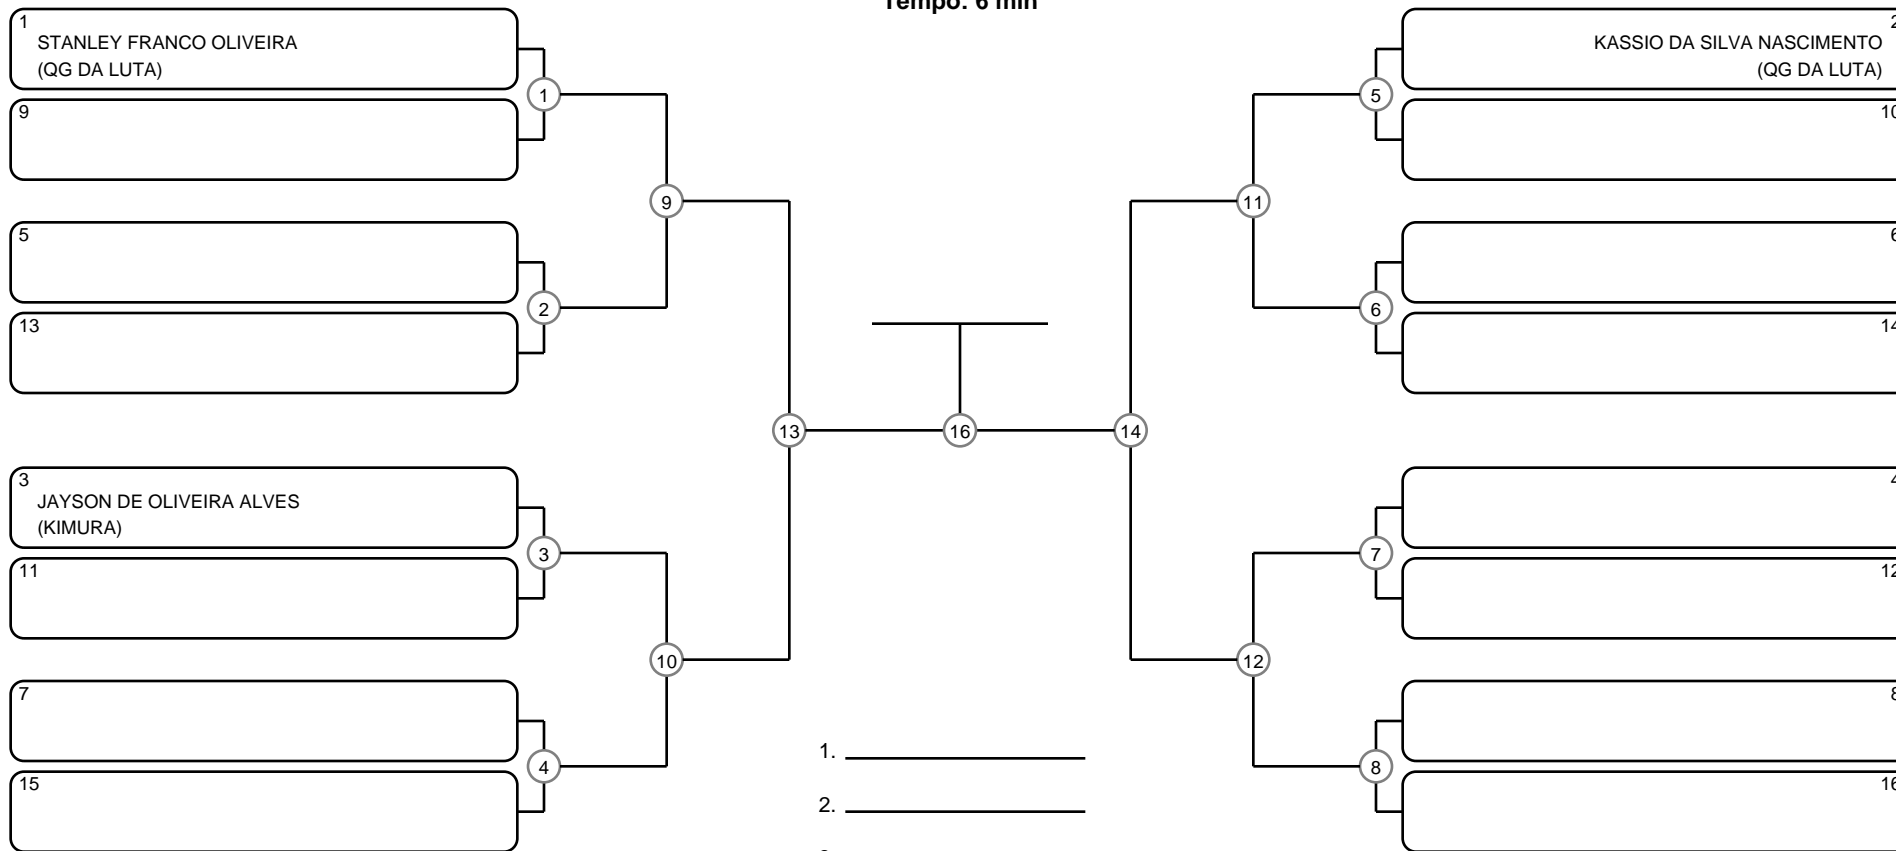

# MASTER MASC PRETA SUPER PESADO

Ano de nascimento a partir de 1990 até 1995

Tempo: 6 min

1. \_\_\_\_\_
2. \_\_\_\_\_
3. \_\_\_\_\_
4. \_\_\_\_\_

Disputa de 3º lugar

Responsável: \_\_\_\_\_

Nome: \_\_\_\_\_