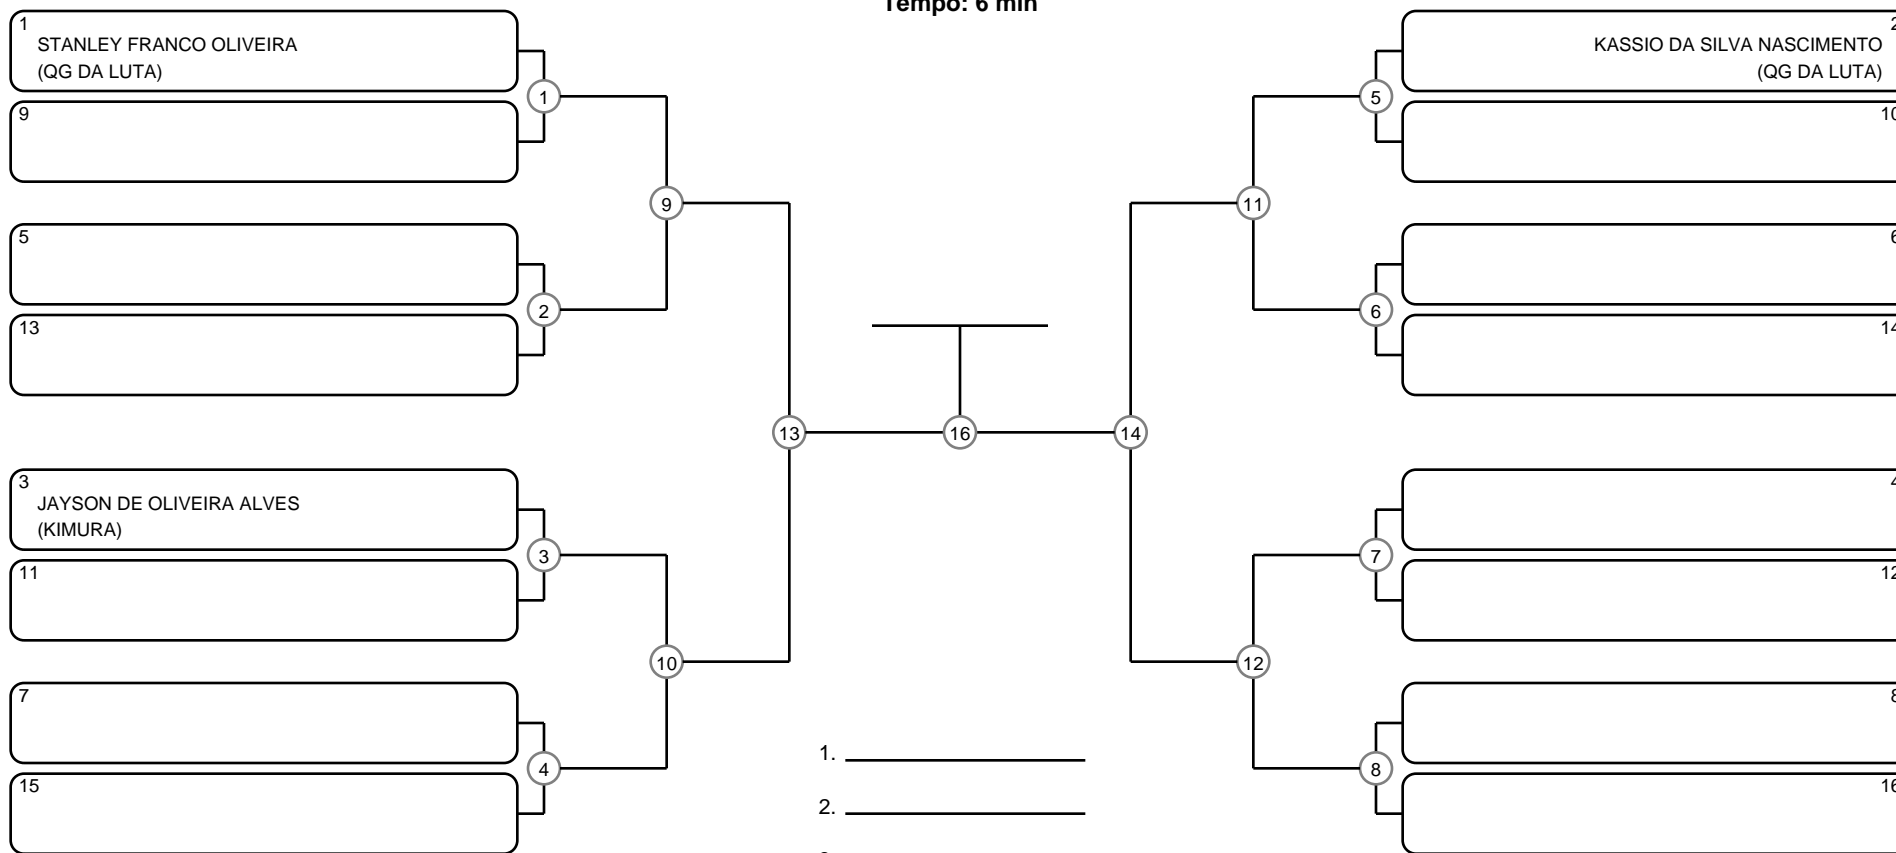

MASTER MASC PRETA SUPER PESADO

Ano de nascimento a partir de 1990 até 1995

Tempo: 6 min

1. _____
2. _____
3. _____
4. _____

Disputa de 3º lugar

Responsável: _____

Nome: _____

Assinatura: _____