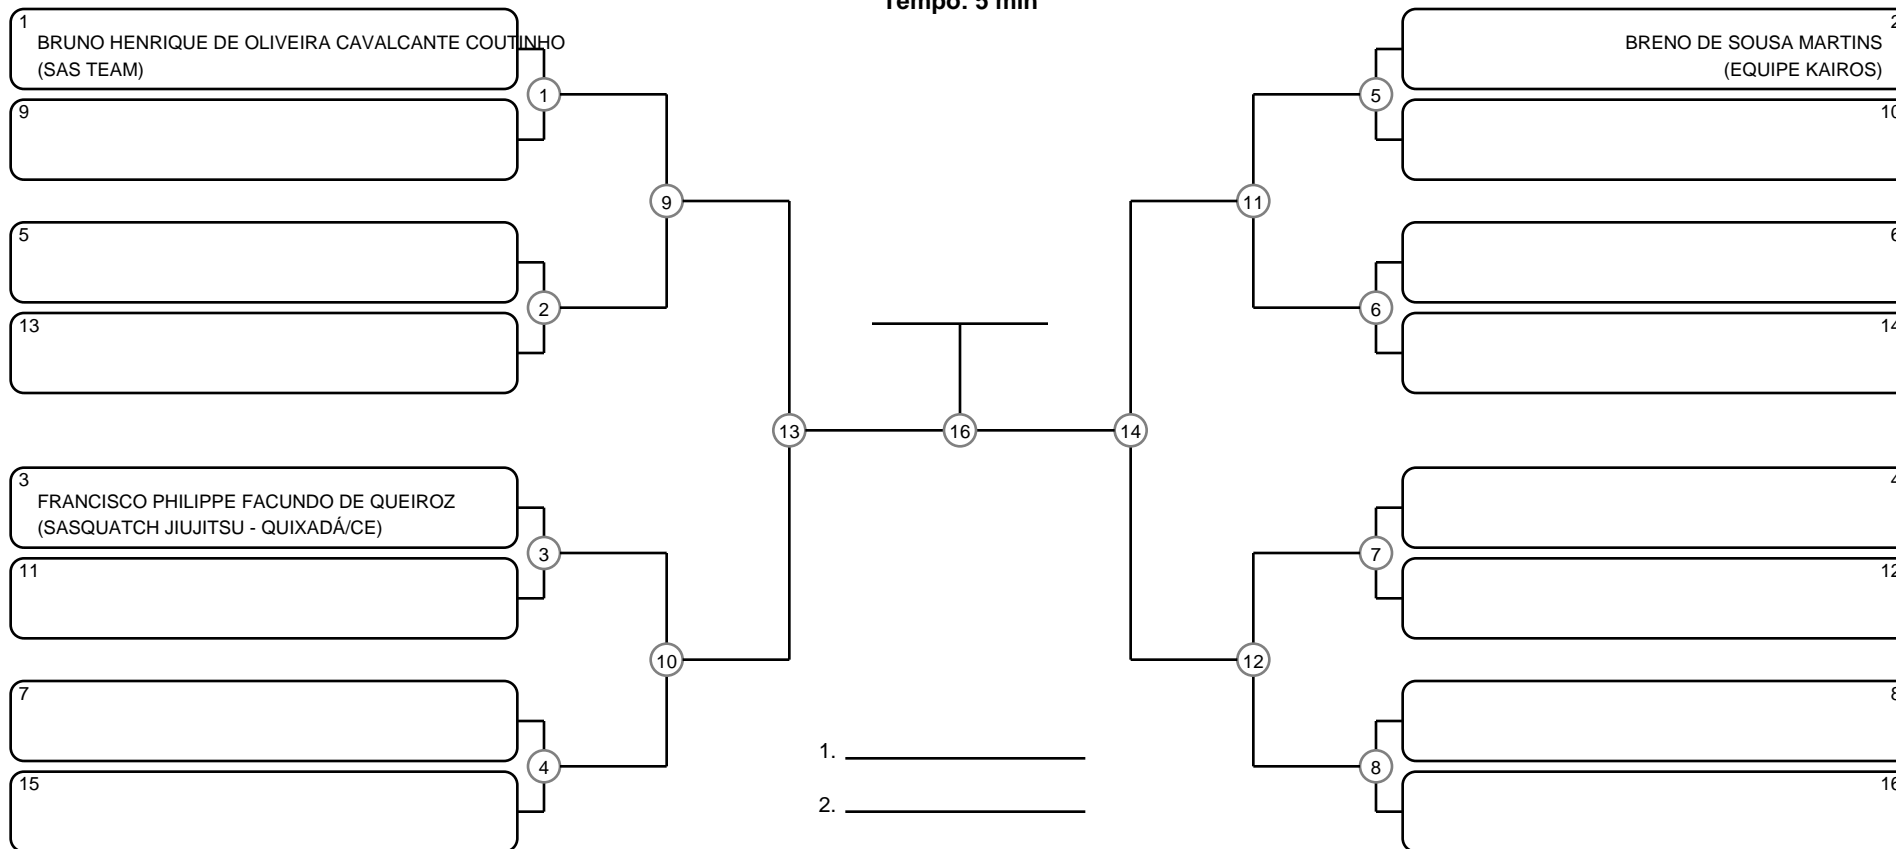

MASTER MASC AZUL SUPER PESADO

Ano de nascimento a partir de 1991 até 1996

Tempo: 5 min

- 1. \_\_\_\_\_
- 2. \_\_\_\_\_
- 3. \_\_\_\_\_
- 4. \_\_\_\_\_

Disputa de 3º lugar

Responsável: \_\_\_\_\_

Nome: \_\_\_\_\_