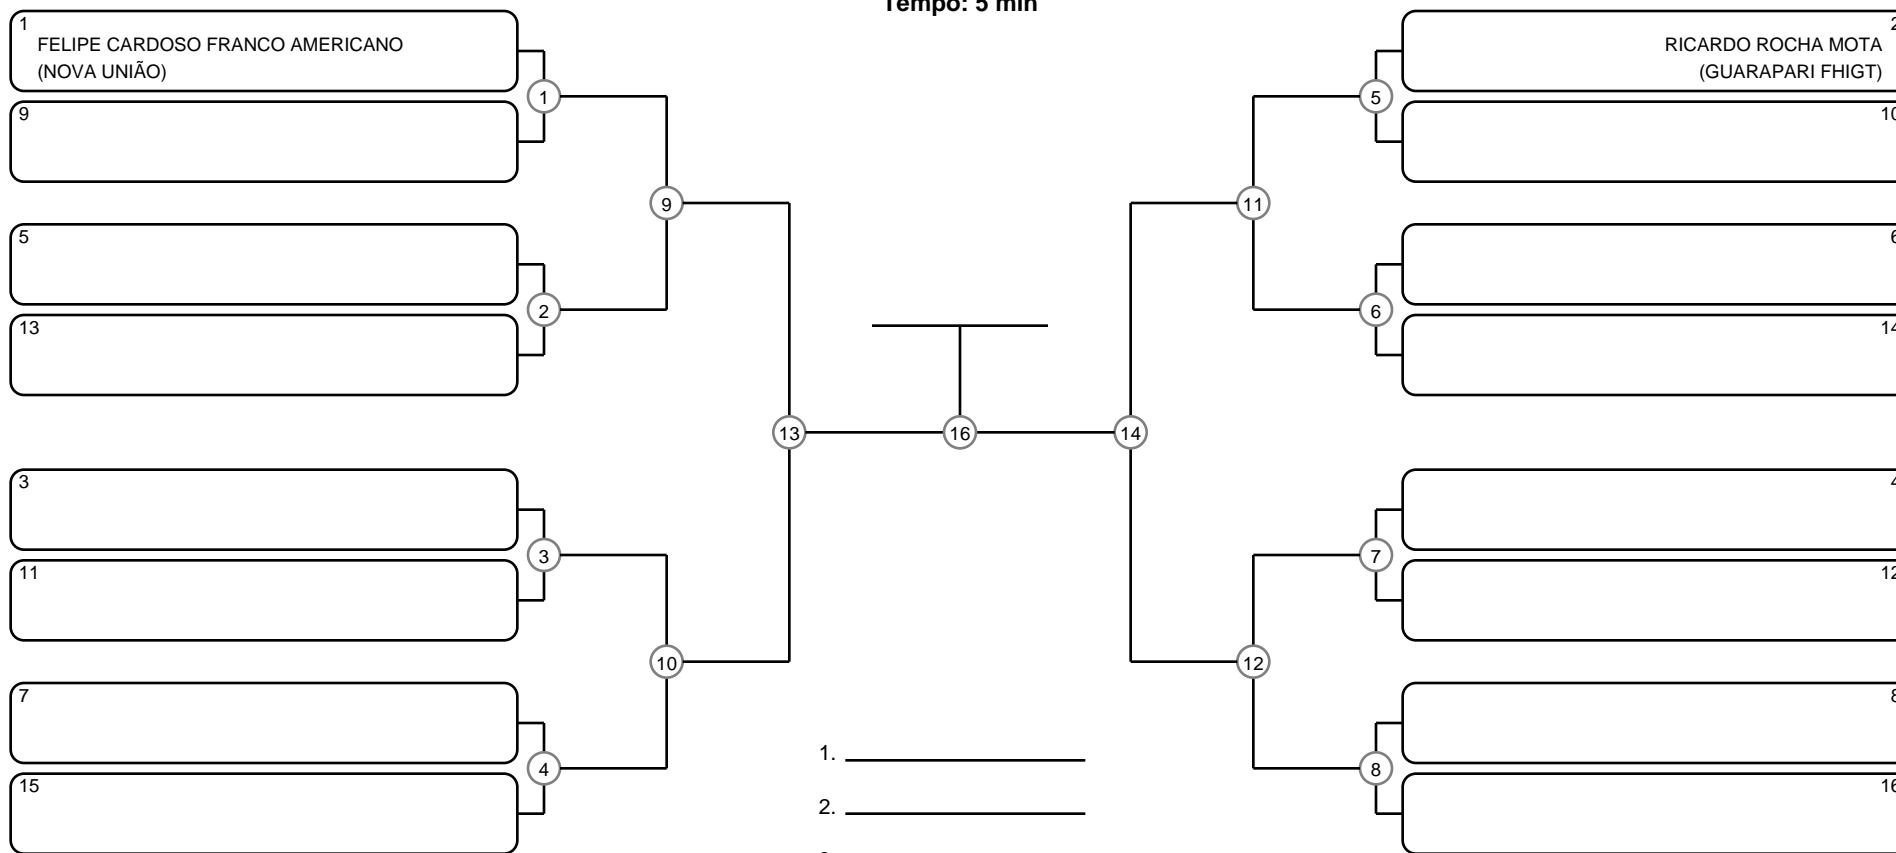

SÊNIOR 3 MASC PRETA SUPER PESADO

Ano de nascimento a partir de 1976 até 1980

Tempo: 5 min

Disputa de 3º lugar

Responsável: \_\_\_\_\_

Nome: \_\_\_\_\_

Assinatura: \_\_\_\_\_