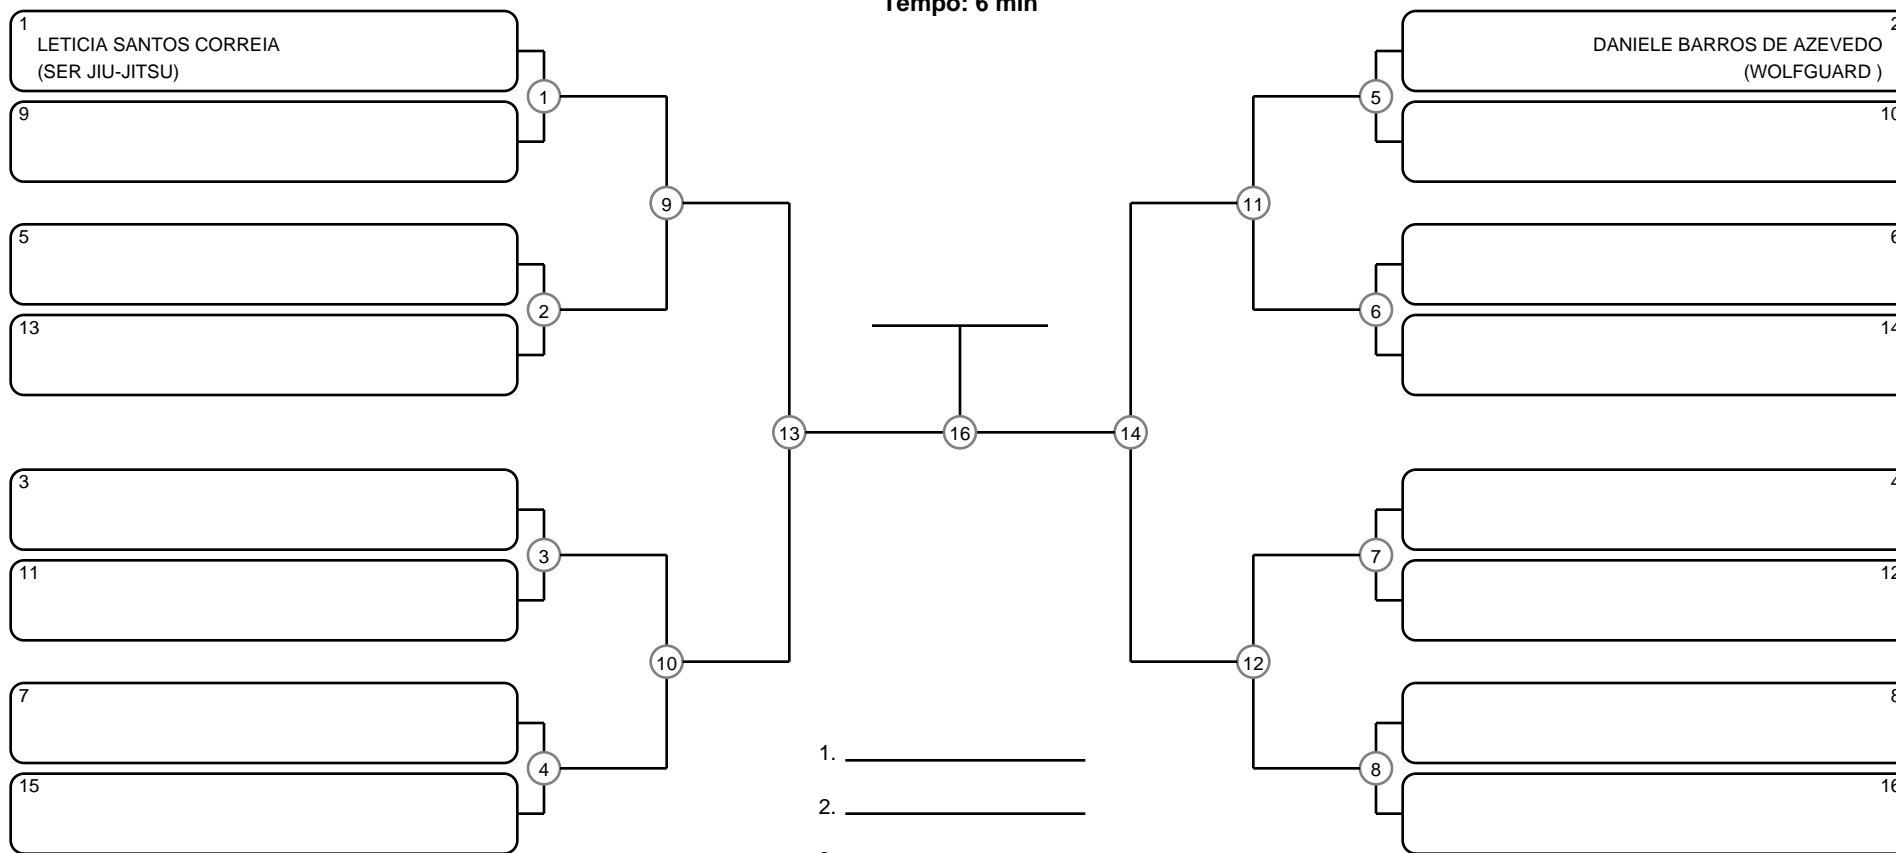

MASTER FEM PRETA PESADÍSSIMO

Ano de nascimento a partir de 1991 até 1996

Tempo: 6 min

1. _____
2. _____
3. _____
4. _____

Disputa de 3º lugar

Responsável: _____

Nome: _____

Assinatura: _____