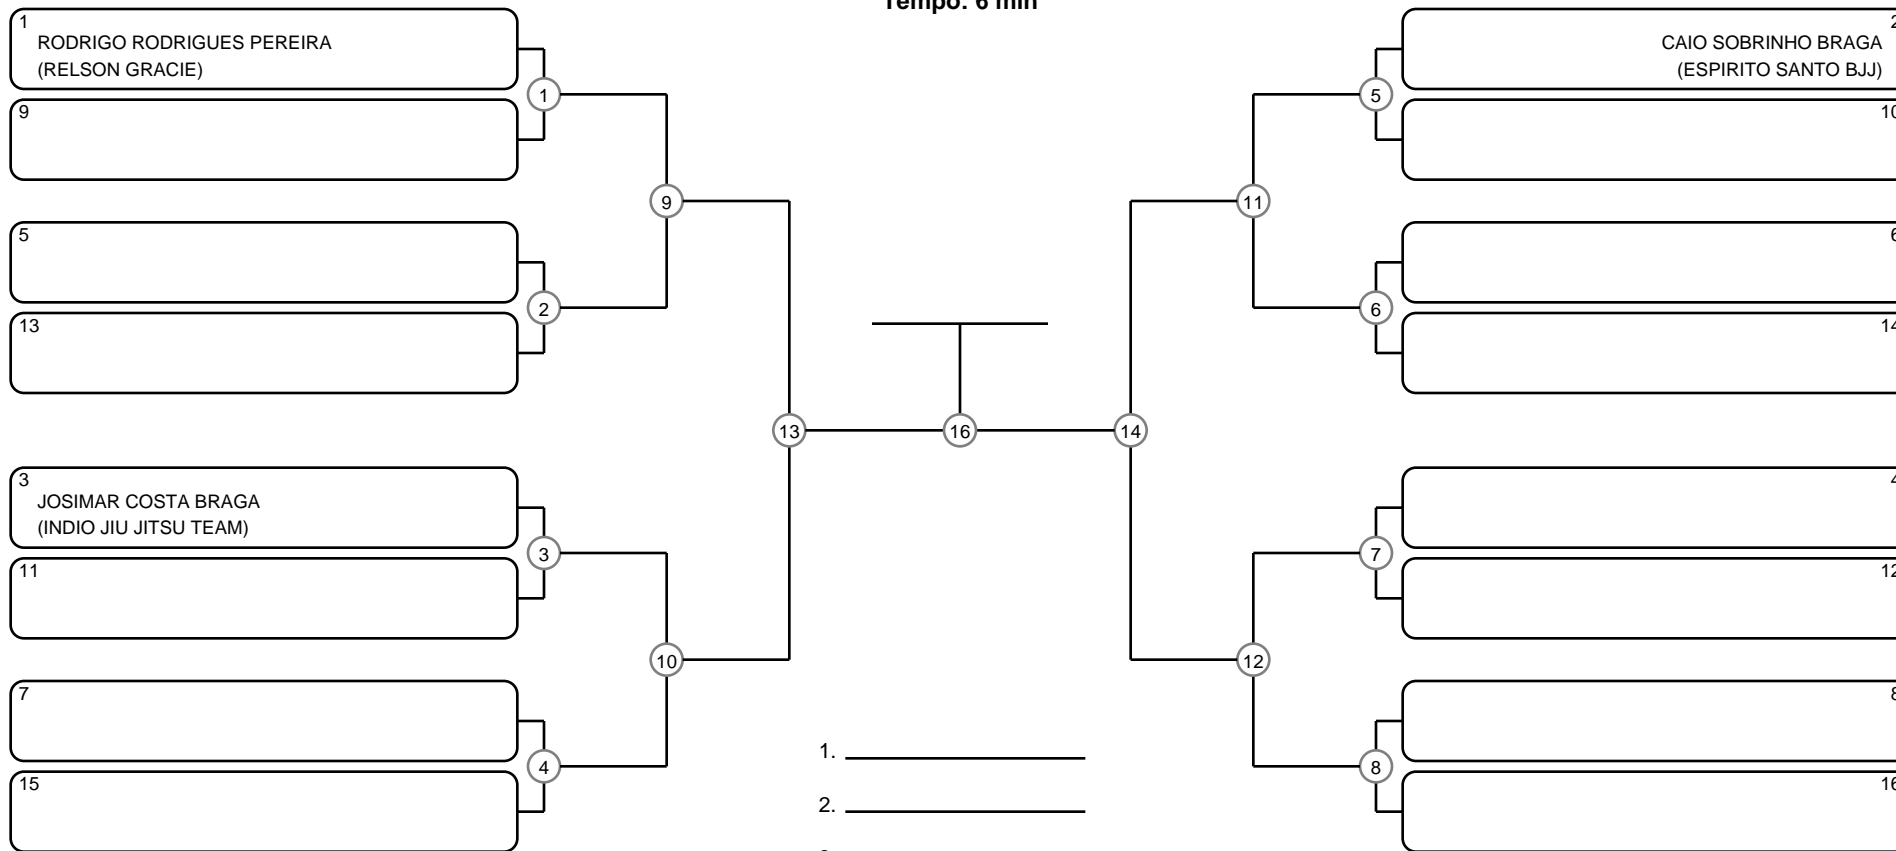

MASTER MASC PRETA SUPER PESADO

Ano de nascimento a partir de 1990 até 1995

Tempo: 6 min

- 1. \_\_\_\_\_
- 2. \_\_\_\_\_
- 3. \_\_\_\_\_
- 4. \_\_\_\_\_

Disputa de 3º lugar

Responsável: \_\_\_\_\_

Nome: \_\_\_\_\_