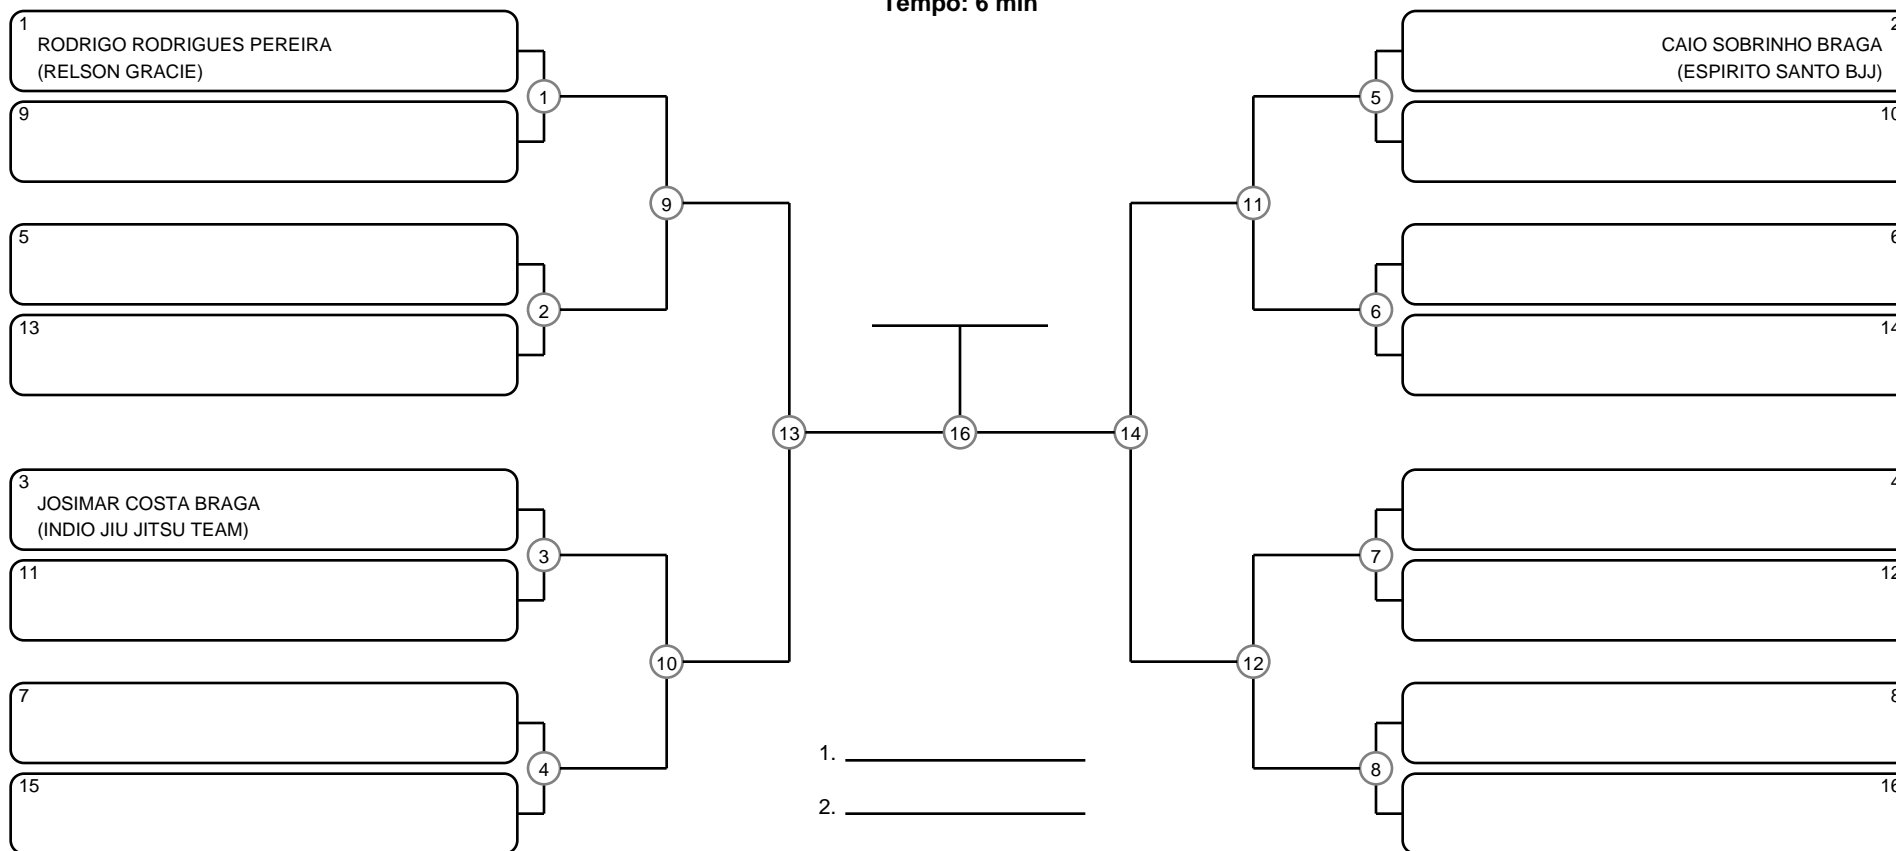

MASTER MASC PRETA SUPER PESADO

Ano de nascimento a partir de 1990 até 1995

Tempo: 6 min

- 1. _____
- 2. _____
- 3. _____
- 4. _____

Disputa de 3º lugar

Responsável: _____

Nome: _____

Assinatura: _____