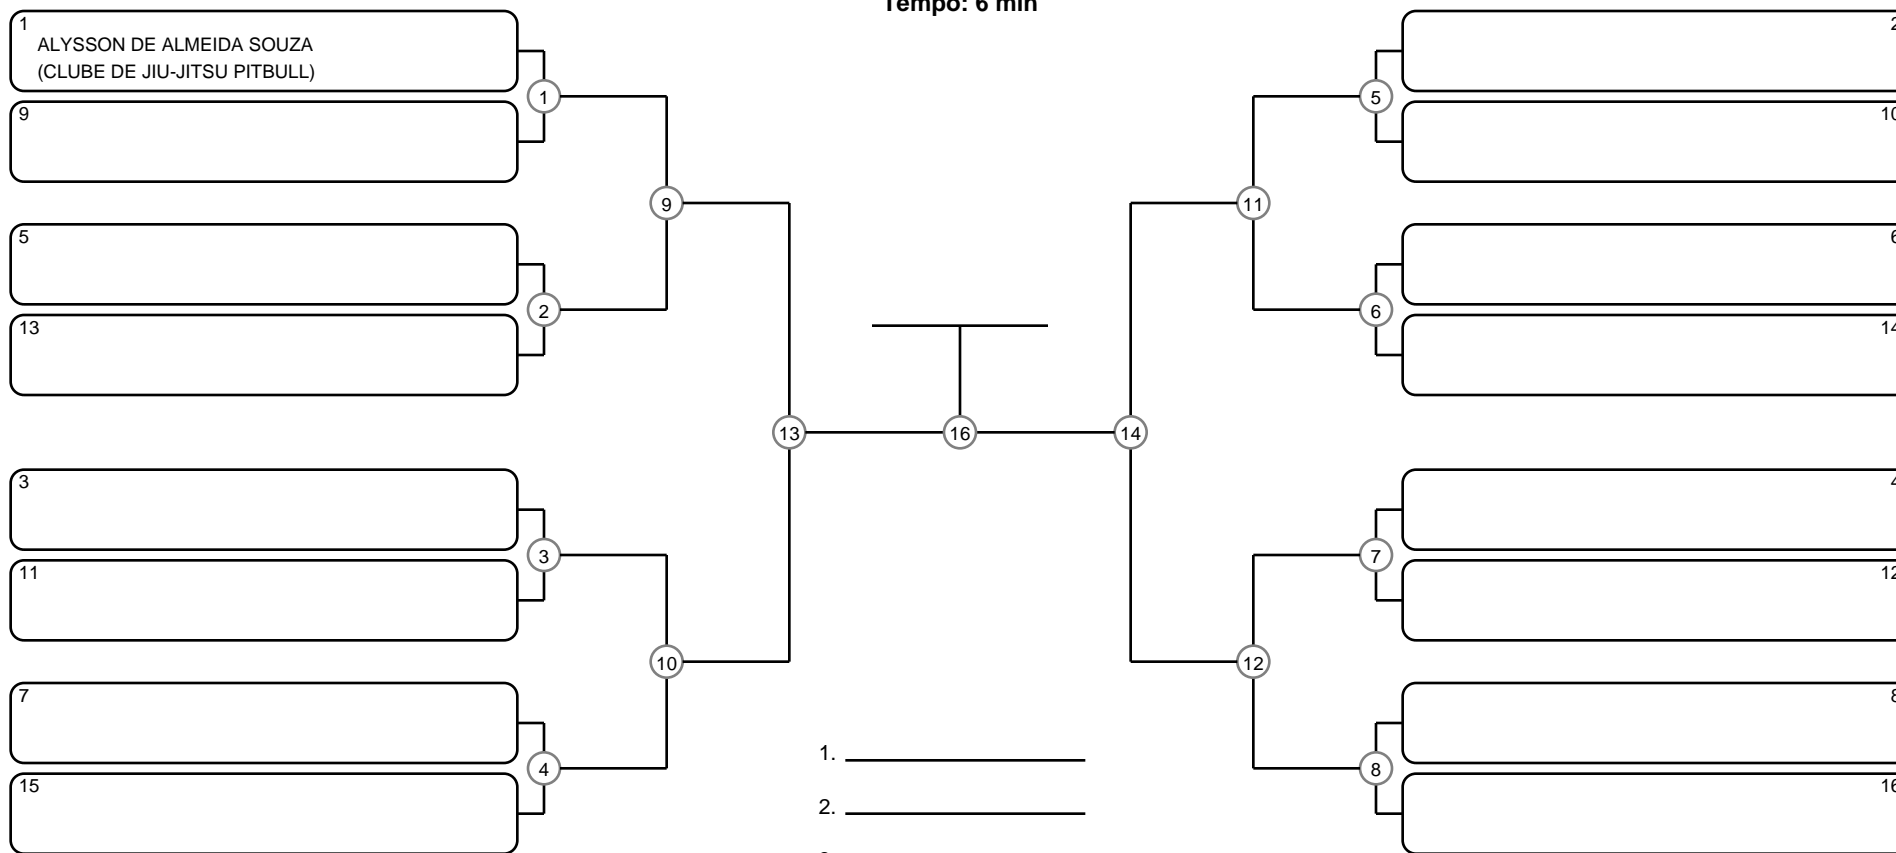

MASTER MASC MARROM PESADO

Ano de nascimento a partir de 1991 até 1996

Tempo: 6 min

- 1. _____
- 2. _____
- 3. _____
- 4. _____

Disputa de 3º lugar

Responsável: _____

Nome: _____

Assinatura: _____