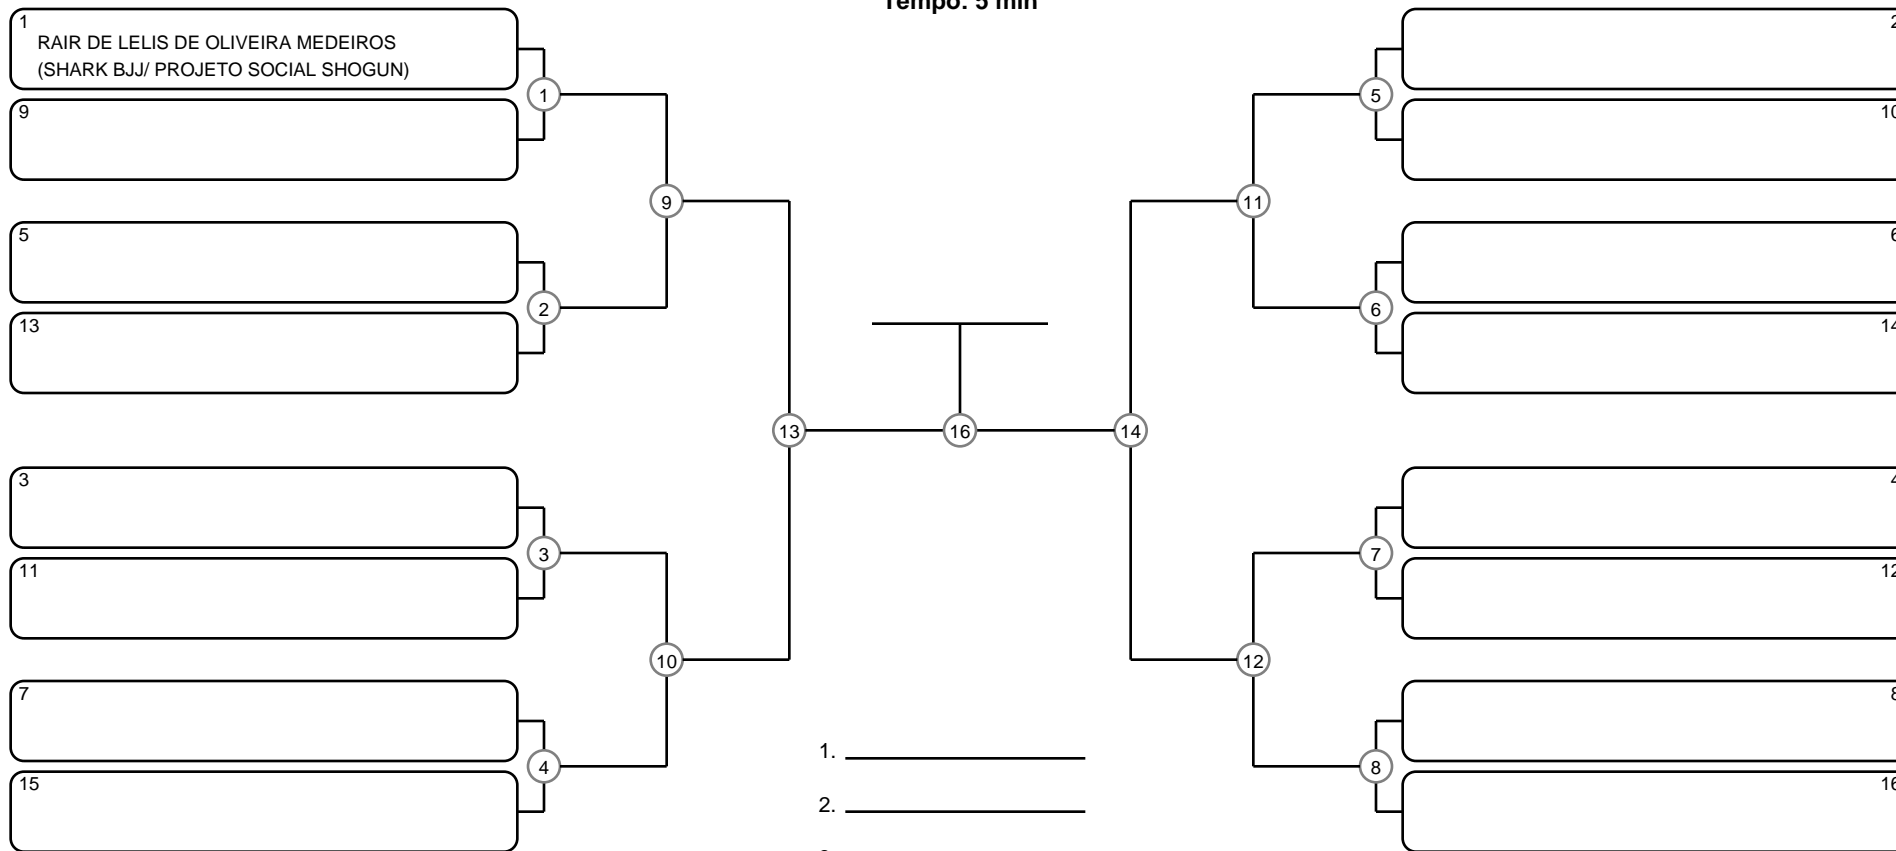

MASTER MASC ROXA PESADO

Ano de nascimento a partir de 1990 até 1995

Tempo: 5 min

- 1. \_\_\_\_\_
- 2. \_\_\_\_\_
- 3. \_\_\_\_\_
- 4. \_\_\_\_\_

Disputa de 3º lugar

Responsável: \_\_\_\_\_

Nome: \_\_\_\_\_

Assinatura: \_\_\_\_\_