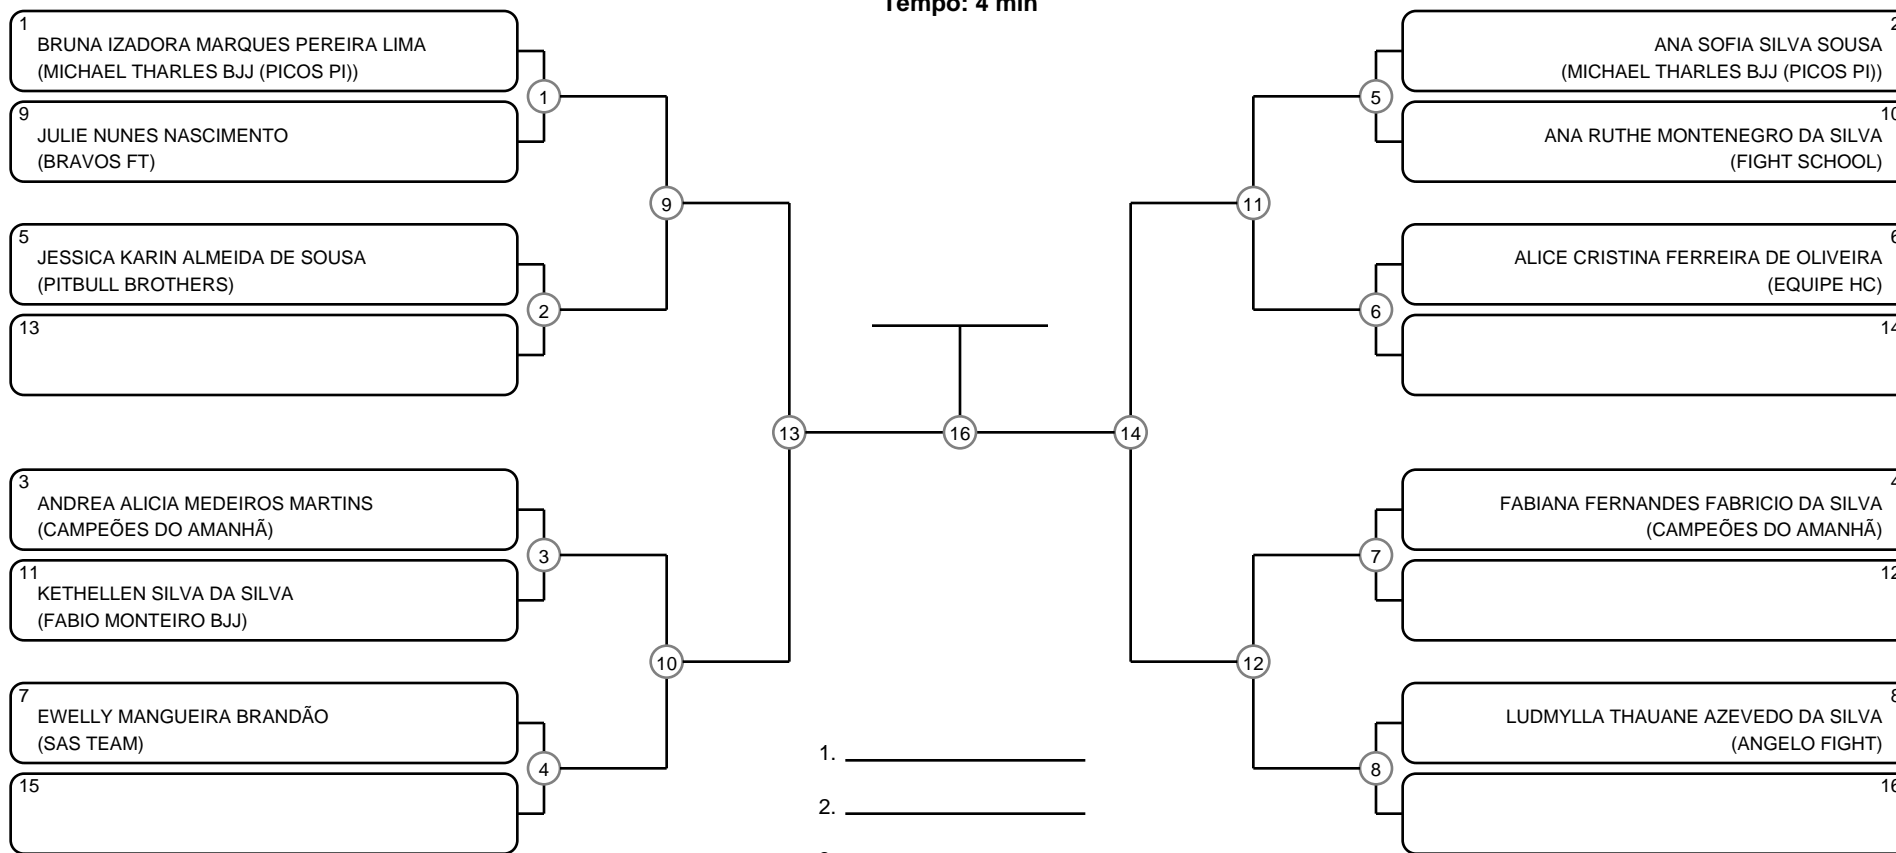

INFANTO-JUVENIL A FEM BRANCA-CINZA PESADÍSSIMO

Ano de nascimento a partir de 2012 até 2013

Tempo: 4 min

- 1. _____
- 2. _____
- 3. _____
- 4. _____

Disputa de 3º lugar

Responsável: _____

Nome: _____

Assinatura: _____