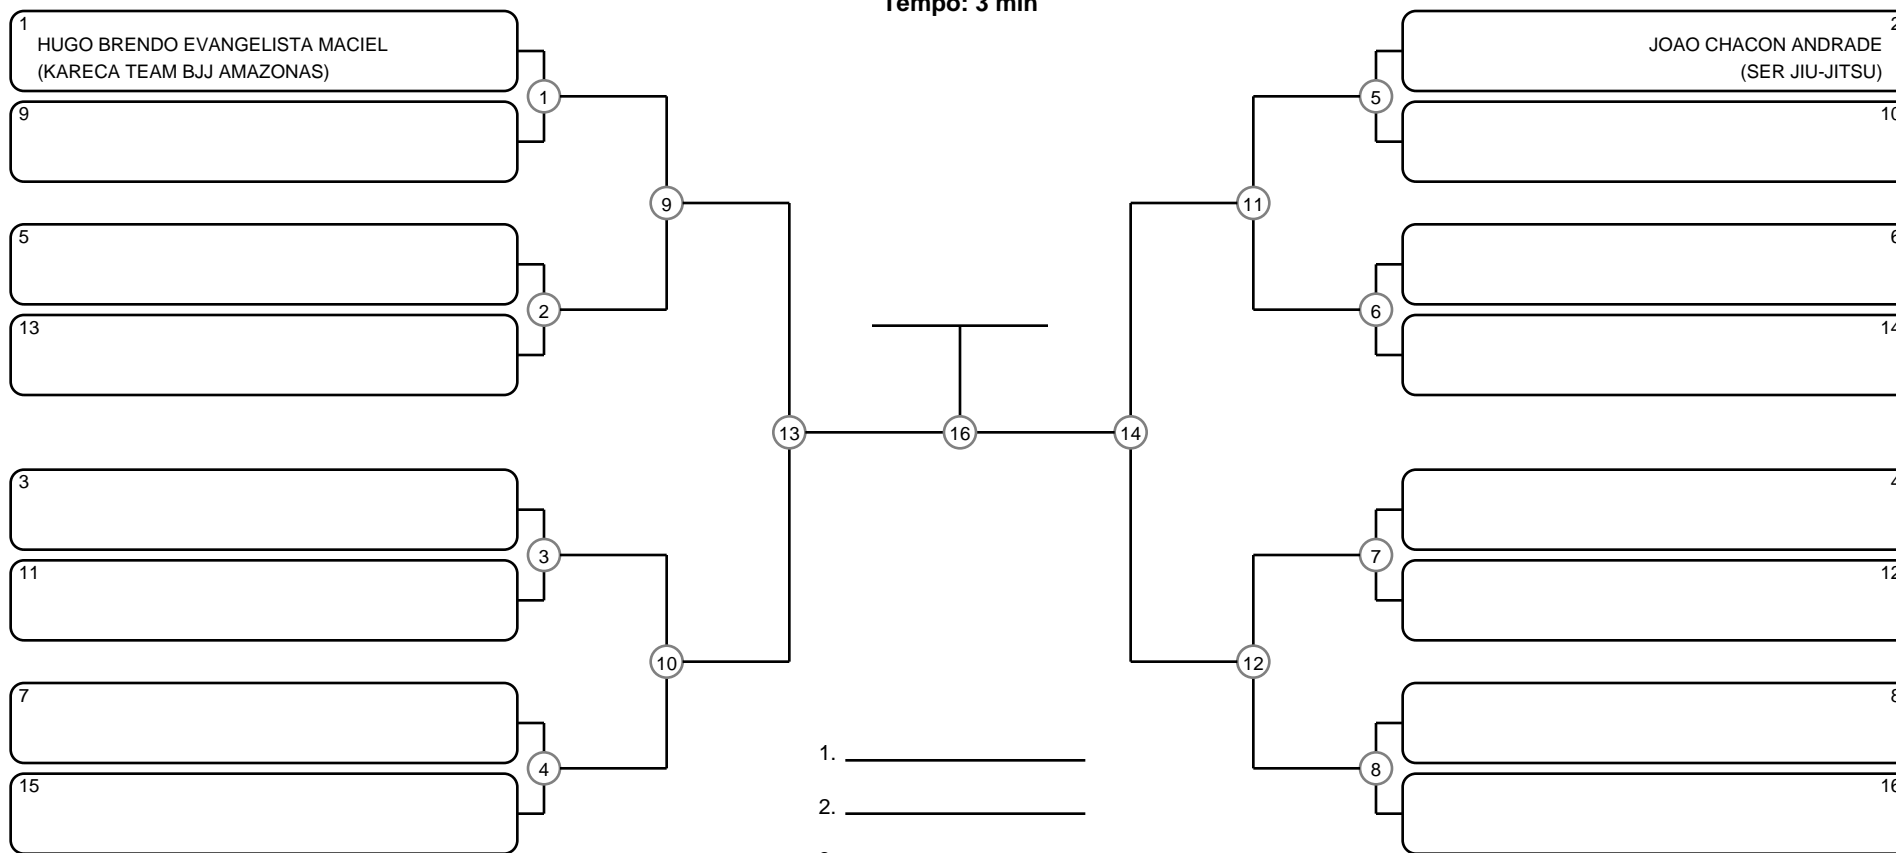

MIRIM MASC BRANCA-CINZA-AMARELA MEIO PESADO

Ano de nascimento a partir de 2018 até 2019

Tempo: 3 min

- 1. \_\_\_\_\_
- 2. \_\_\_\_\_
- 3. \_\_\_\_\_
- 4. \_\_\_\_\_

Disputa de 3º lugar

Responsável: \_\_\_\_\_