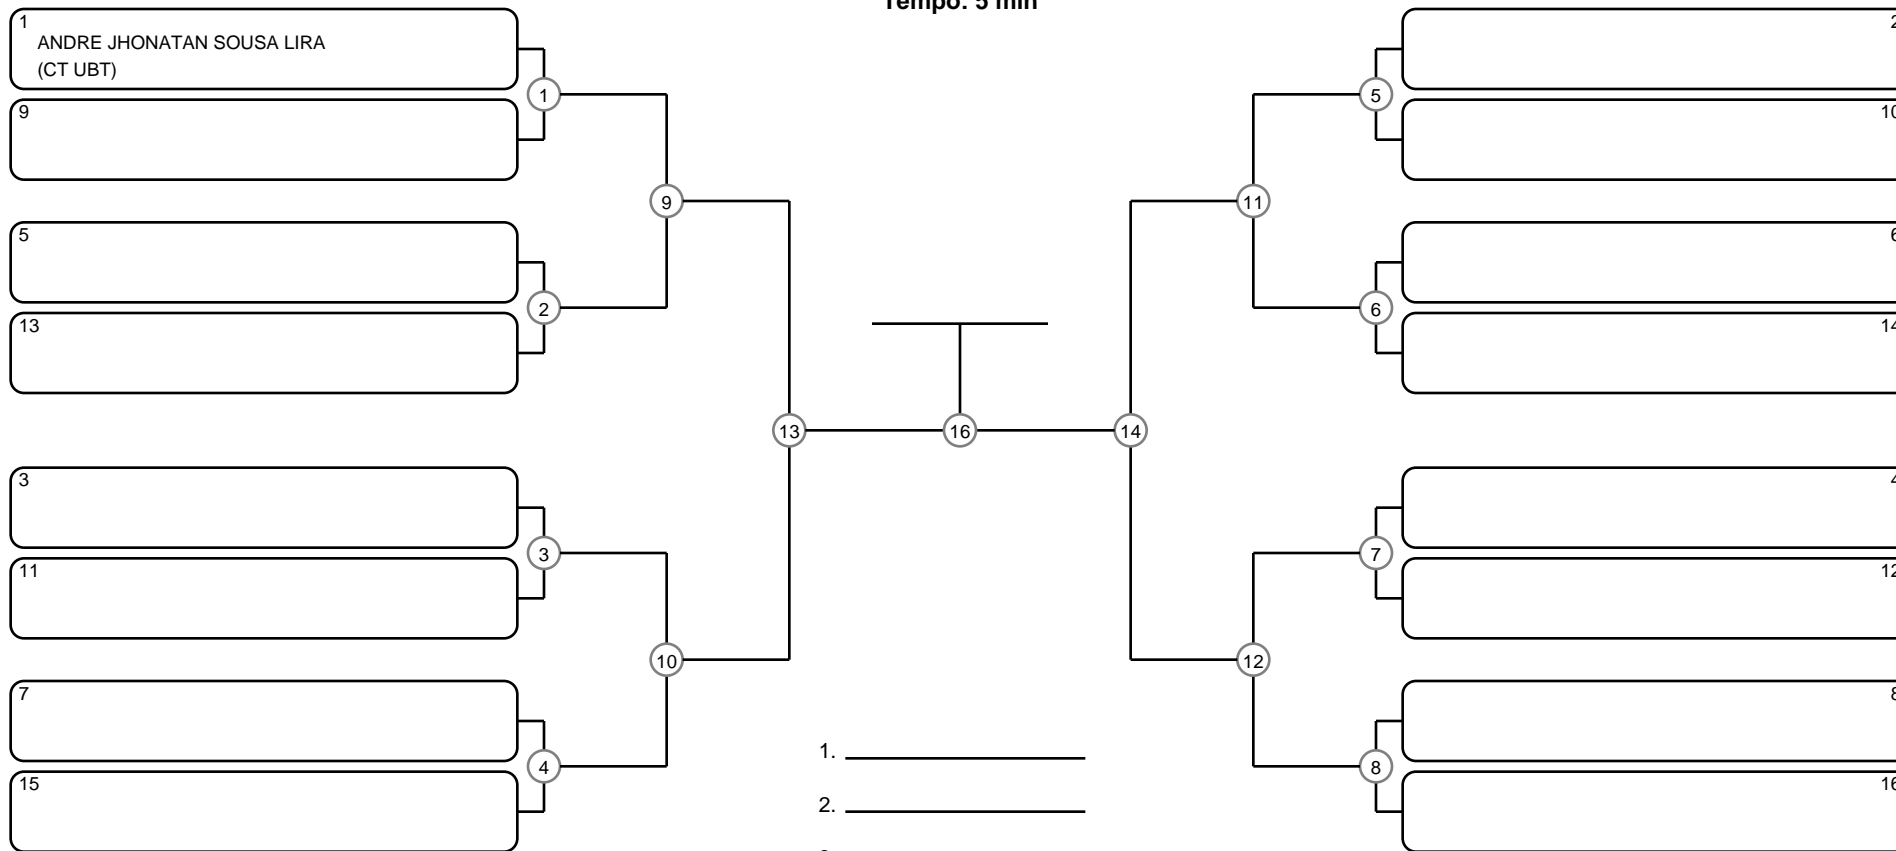

# ADULTO MASC ROXA SUPER PESADO

Ano de nascimento a partir de 1996 até 2007

Tempo: 5 min

- 1. \_\_\_\_\_
- 2. \_\_\_\_\_
- 3. \_\_\_\_\_
- 4. \_\_\_\_\_

Disputa de 3º lugar

Responsável: \_\_\_\_\_

Nome: \_\_\_\_\_