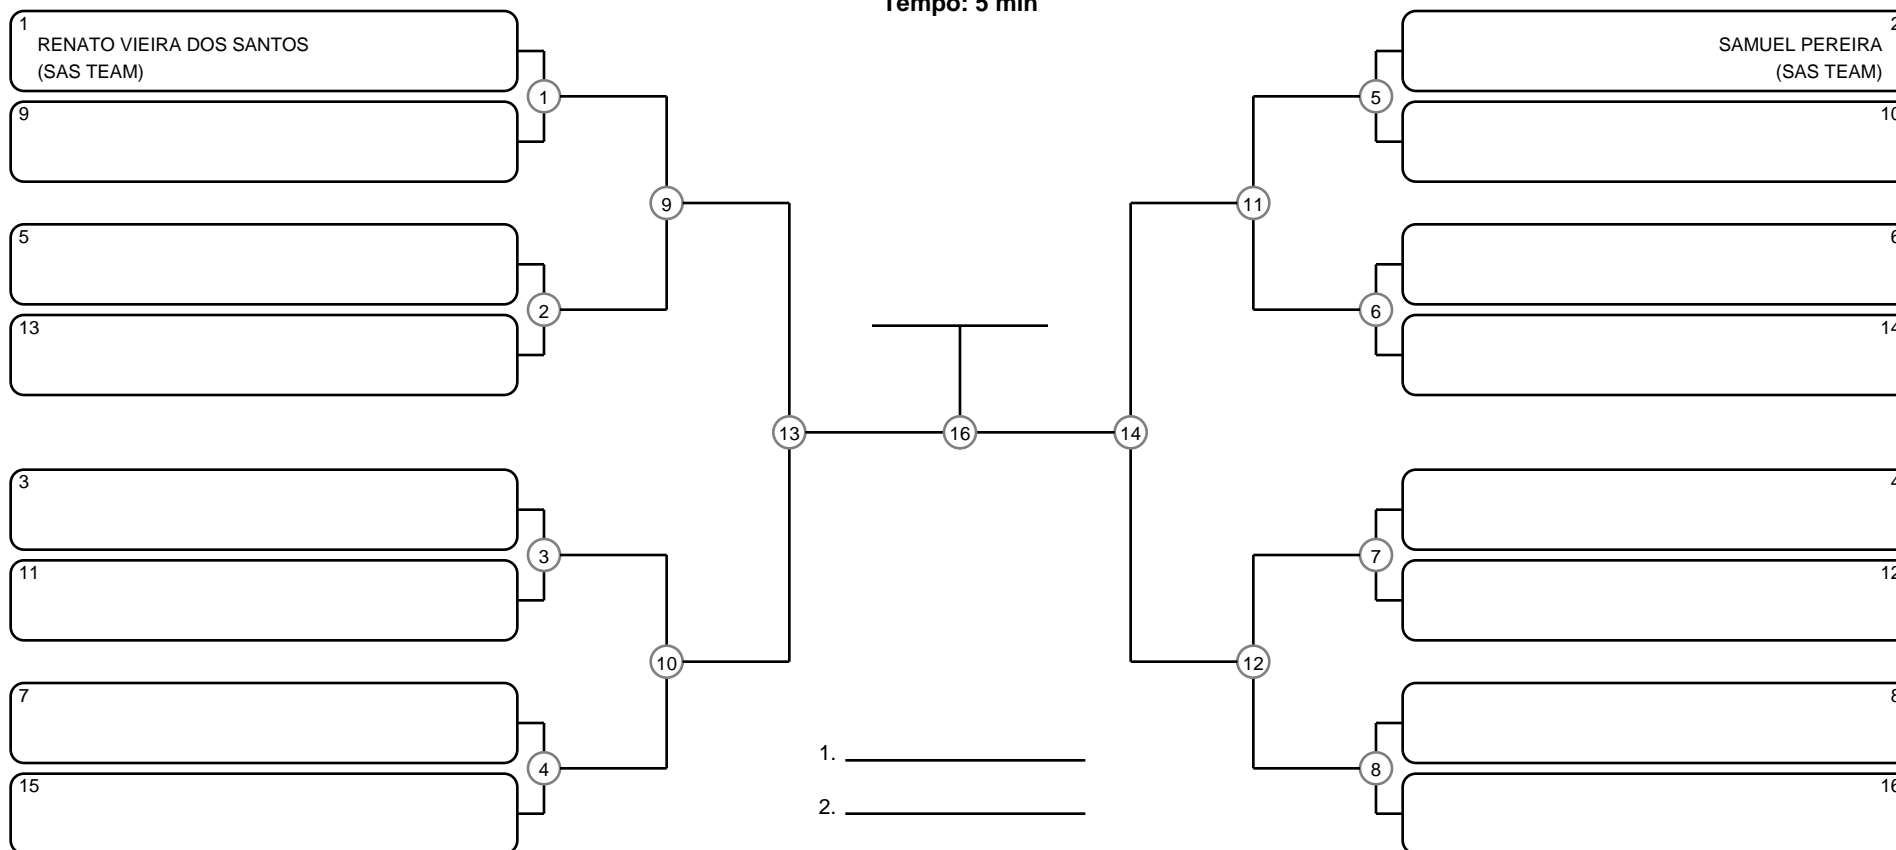

SÊNIOR 1 MASC ROXA PESADÍSSIMO

Ano de nascimento a partir de 1986 até 1990

Tempo: 5 min

1 RENATO VIEIRA DOS SANTOS (SAS TEAM)

9

5

13

3

11

7

15

2 SAMUEL PEREIRA (SAS TEAM)

10

6

14

4