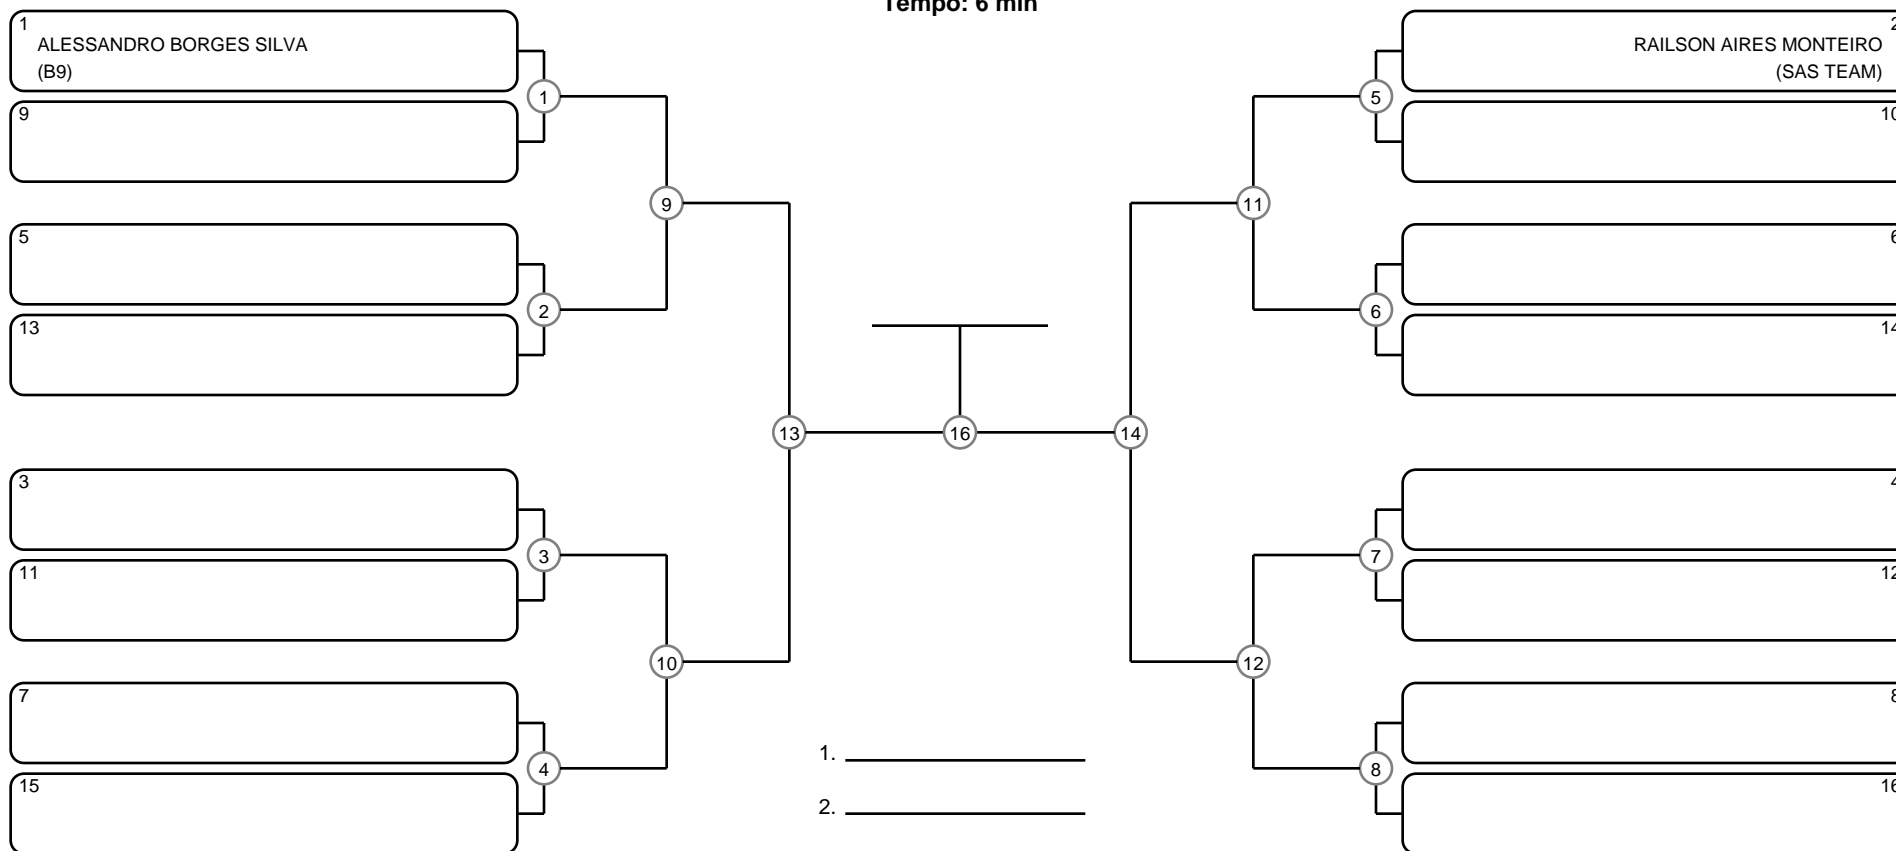

MASTER MASC MARROM MÉDIO

Ano de nascimento a partir de 1990 até 1995

Tempo: 6 min

- 1. _____
- 2. _____
- 3. _____
- 4. _____

Disputa de 3º lugar

Responsável: _____

Nome: _____

Assinatura: _____