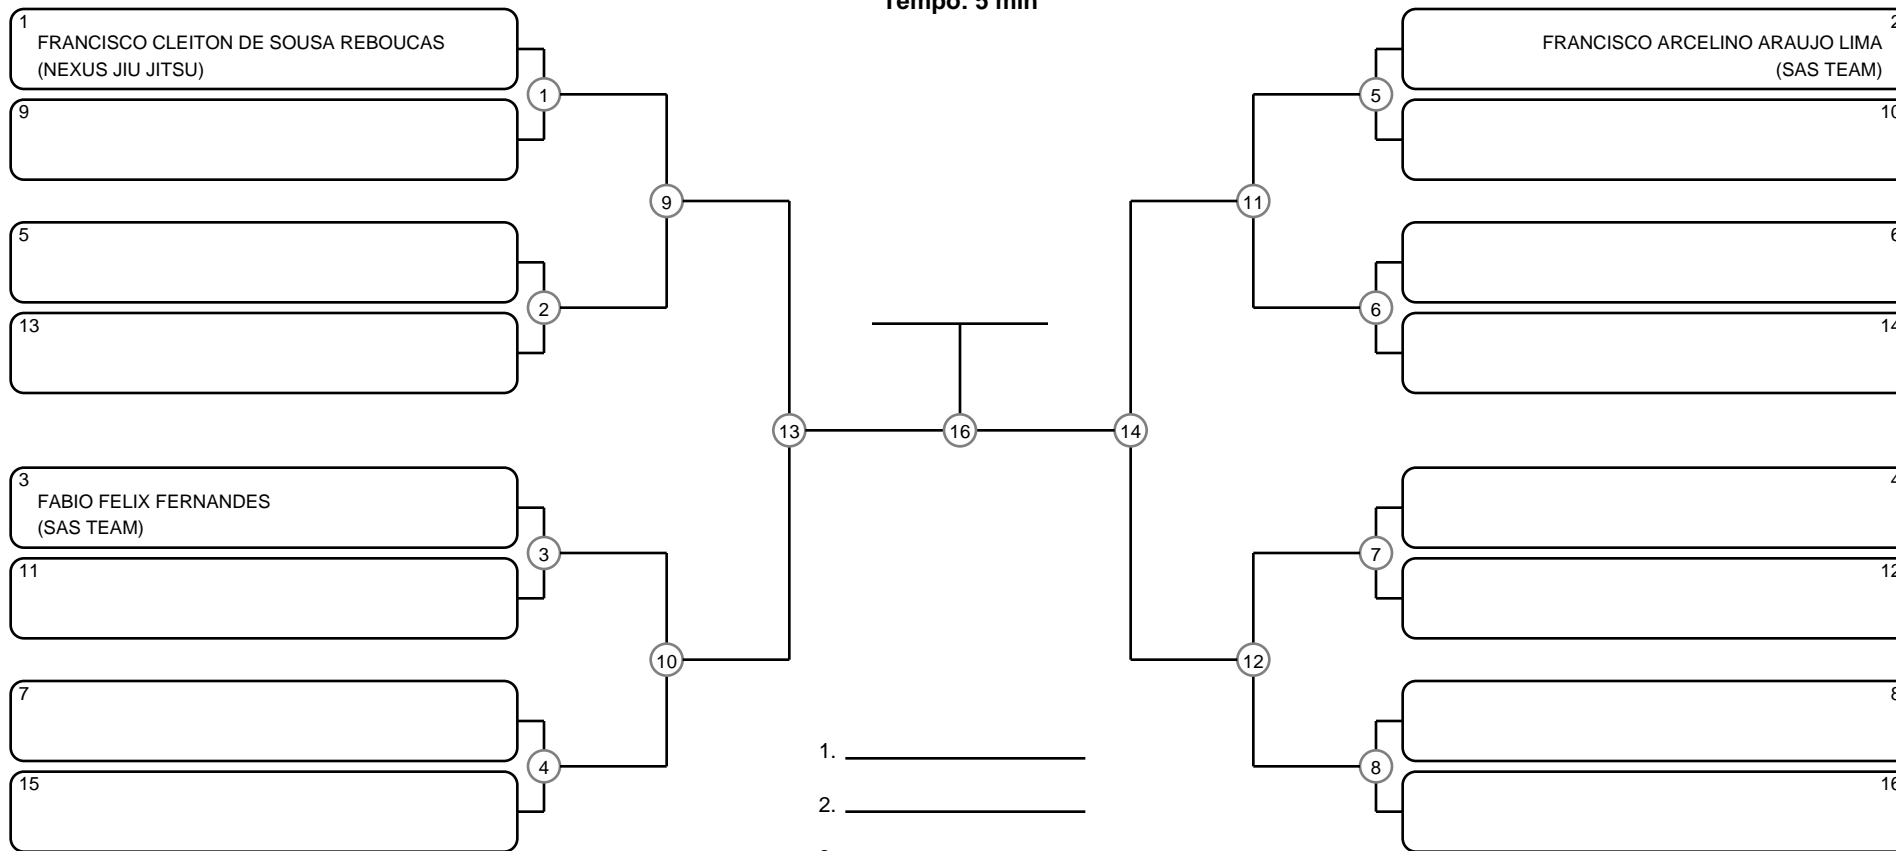

SÊNIOR 2 MASC BRANCA MEIO PESADO

Ano de nascimento a partir de 1980 até 1984

Tempo: 5 min

- 1. \_\_\_\_\_
- 2. \_\_\_\_\_
- 3. \_\_\_\_\_
- 4. \_\_\_\_\_

Disputa de 3º lugar

Responsável: \_\_\_\_\_

Nome: \_\_\_\_\_