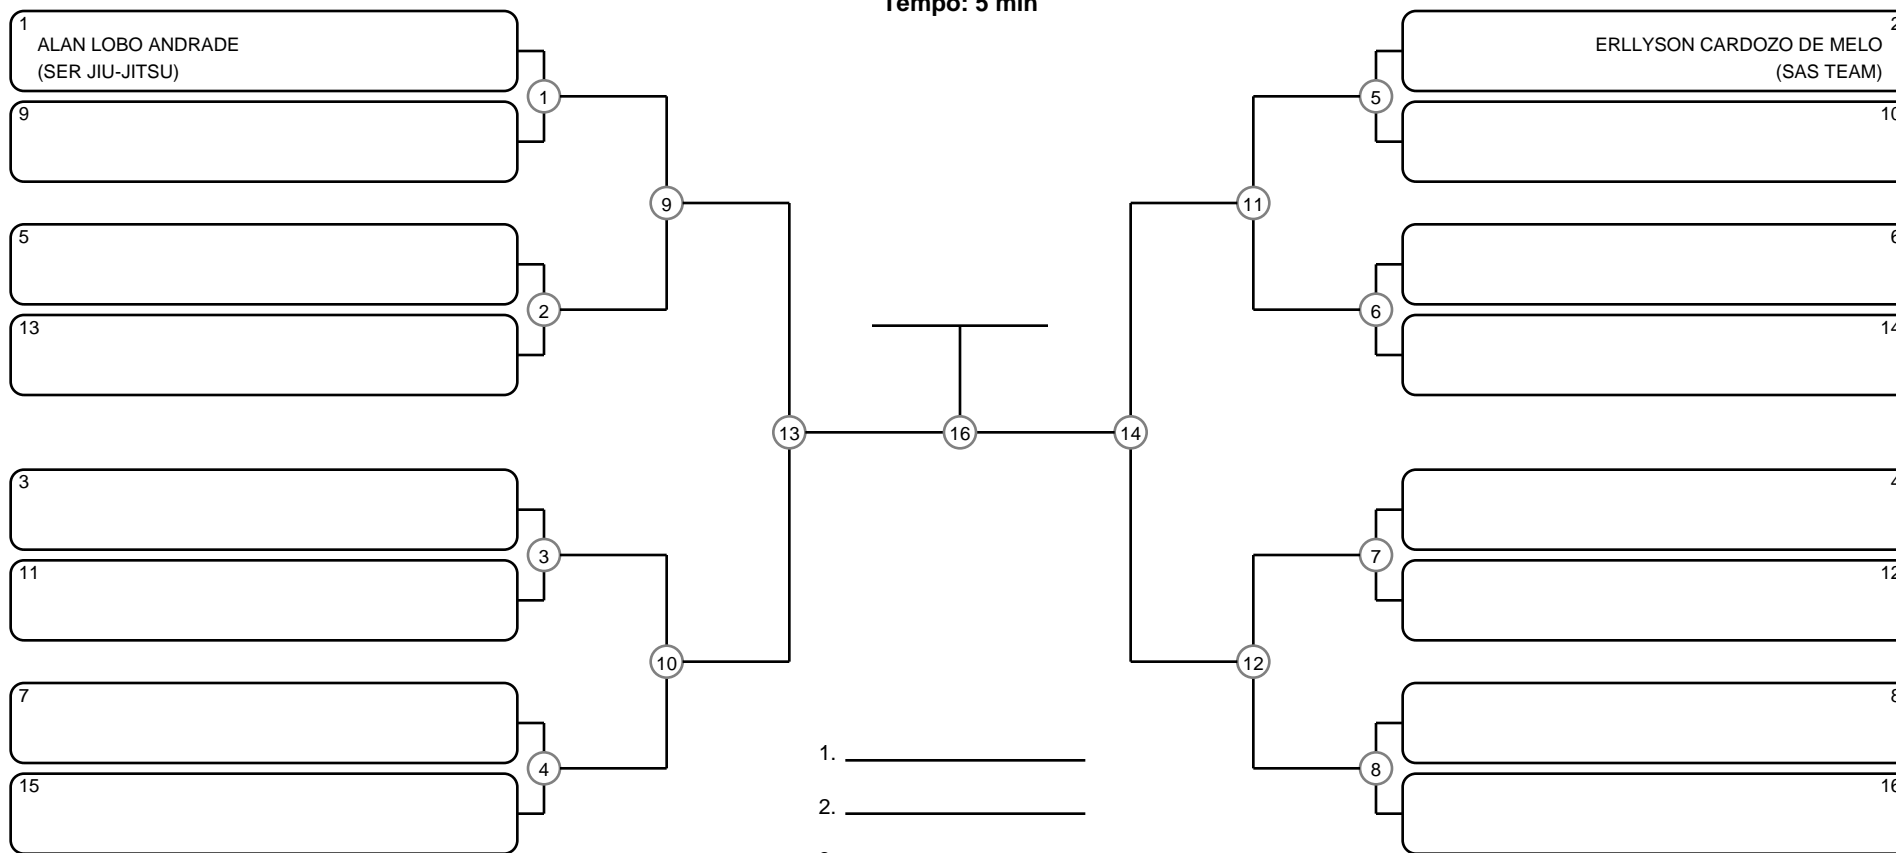

# MASTER MASC BRANCA MÉDIO

Ano de nascimento a partir de 1990 até 1995

Tempo: 5 min

1 ALAN LOBO ANDRADE (SER JIU-JITSU)

9

5

13

3

11

7

15

ERLLYSON CARDOZO DE MELO (SAS TEAM) 2

10

6

14

4