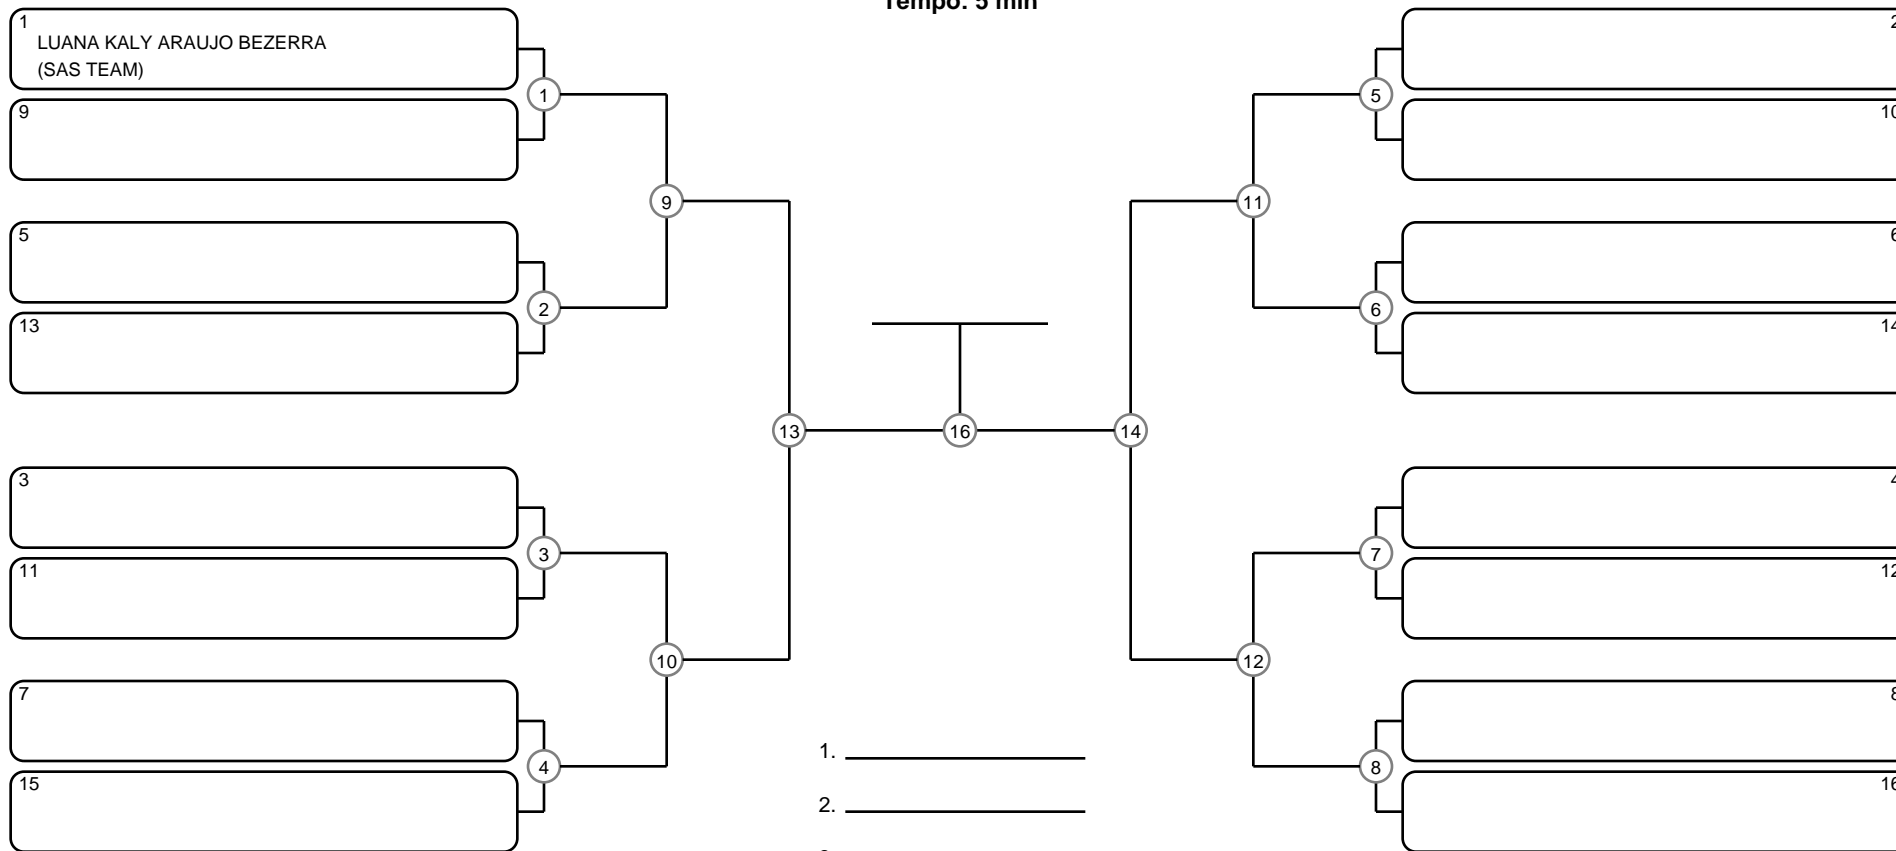

# SÊNIOR 1 FEM AZUL PESADÍSSIMO

Ano de nascimento a partir de 1986 até 1990

Tempo: 5 min

1. \_\_\_\_\_
2. \_\_\_\_\_
3. \_\_\_\_\_
4. \_\_\_\_\_

Disputa de 3º lugar

Responsável: \_\_\_\_\_

Nome: \_\_\_\_\_

Assinatura: \_\_\_\_\_