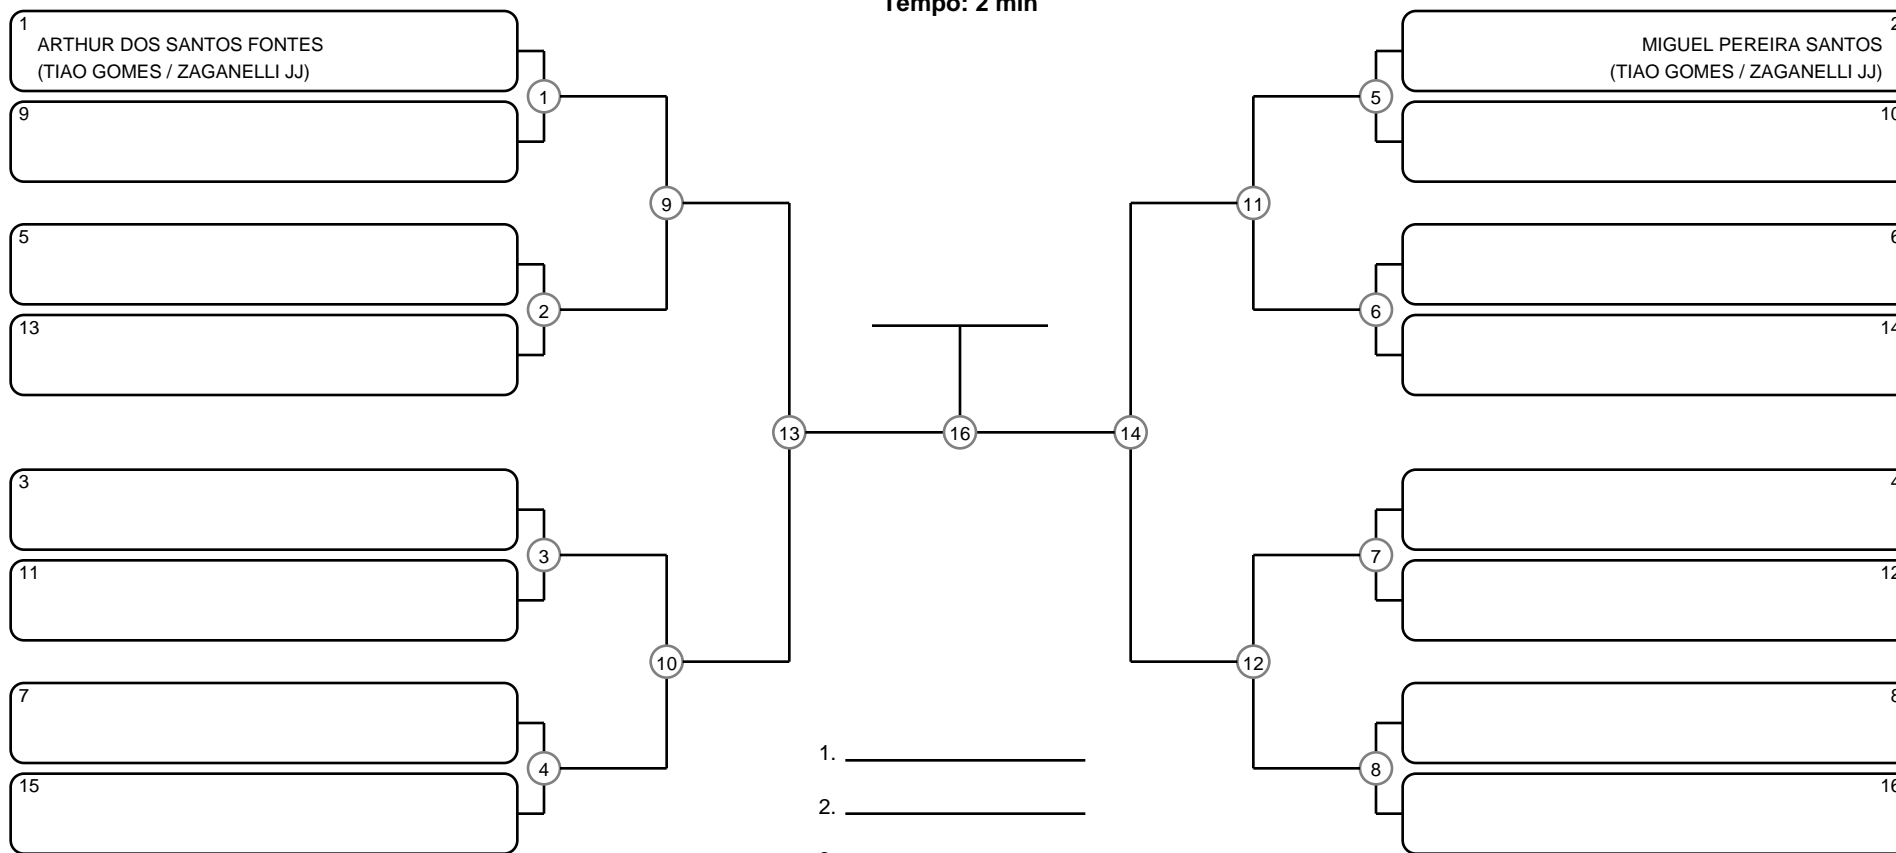

PRÉ-MIRIM MASC BRANCA-CINZA GALO

Ano de nascimento a partir de 2021 até 2022

Tempo: 2 min

Disputa de 3º lugar

- 1. _____
- 2. _____
- 3. _____
- 4. _____

Responsável: _____

Nome: _____

Assinatura: _____