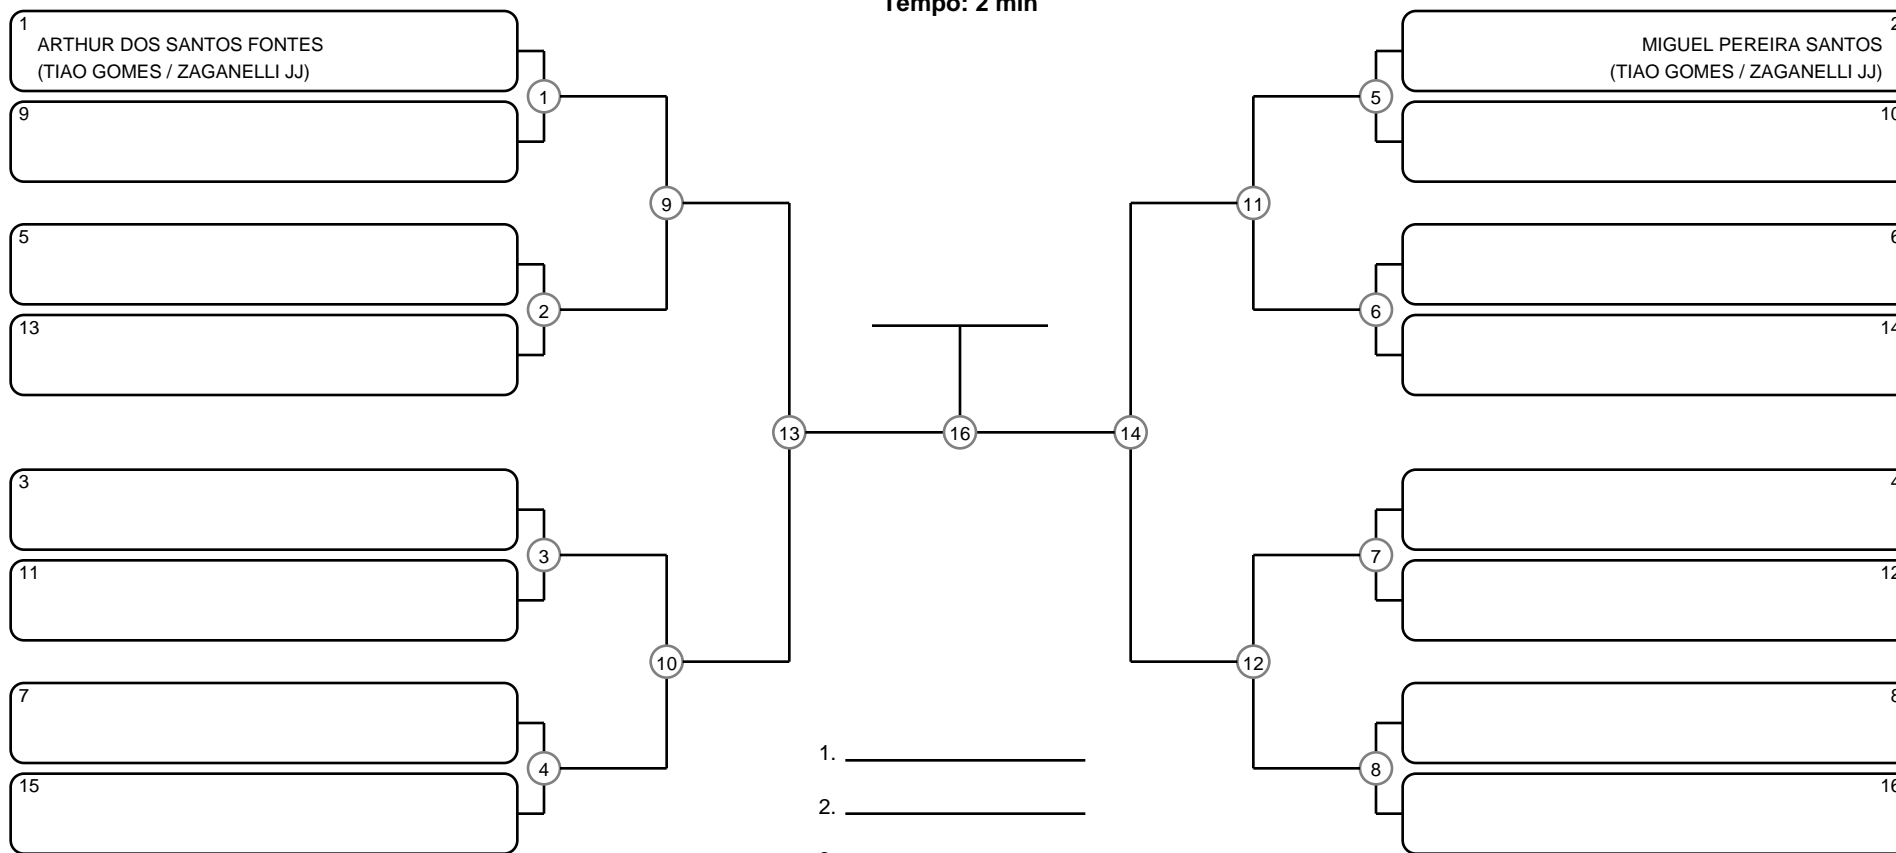

PRÉ-MIRIM MASC BRANCA-CINZA GALO

Ano de nascimento a partir de 2021 até 2022

Tempo: 2 min

- 1. \_\_\_\_\_
- 2. \_\_\_\_\_
- 3. \_\_\_\_\_
- 4. \_\_\_\_\_

Disputa de 3º lugar

Responsável: \_\_\_\_\_

Nome: \_\_\_\_\_