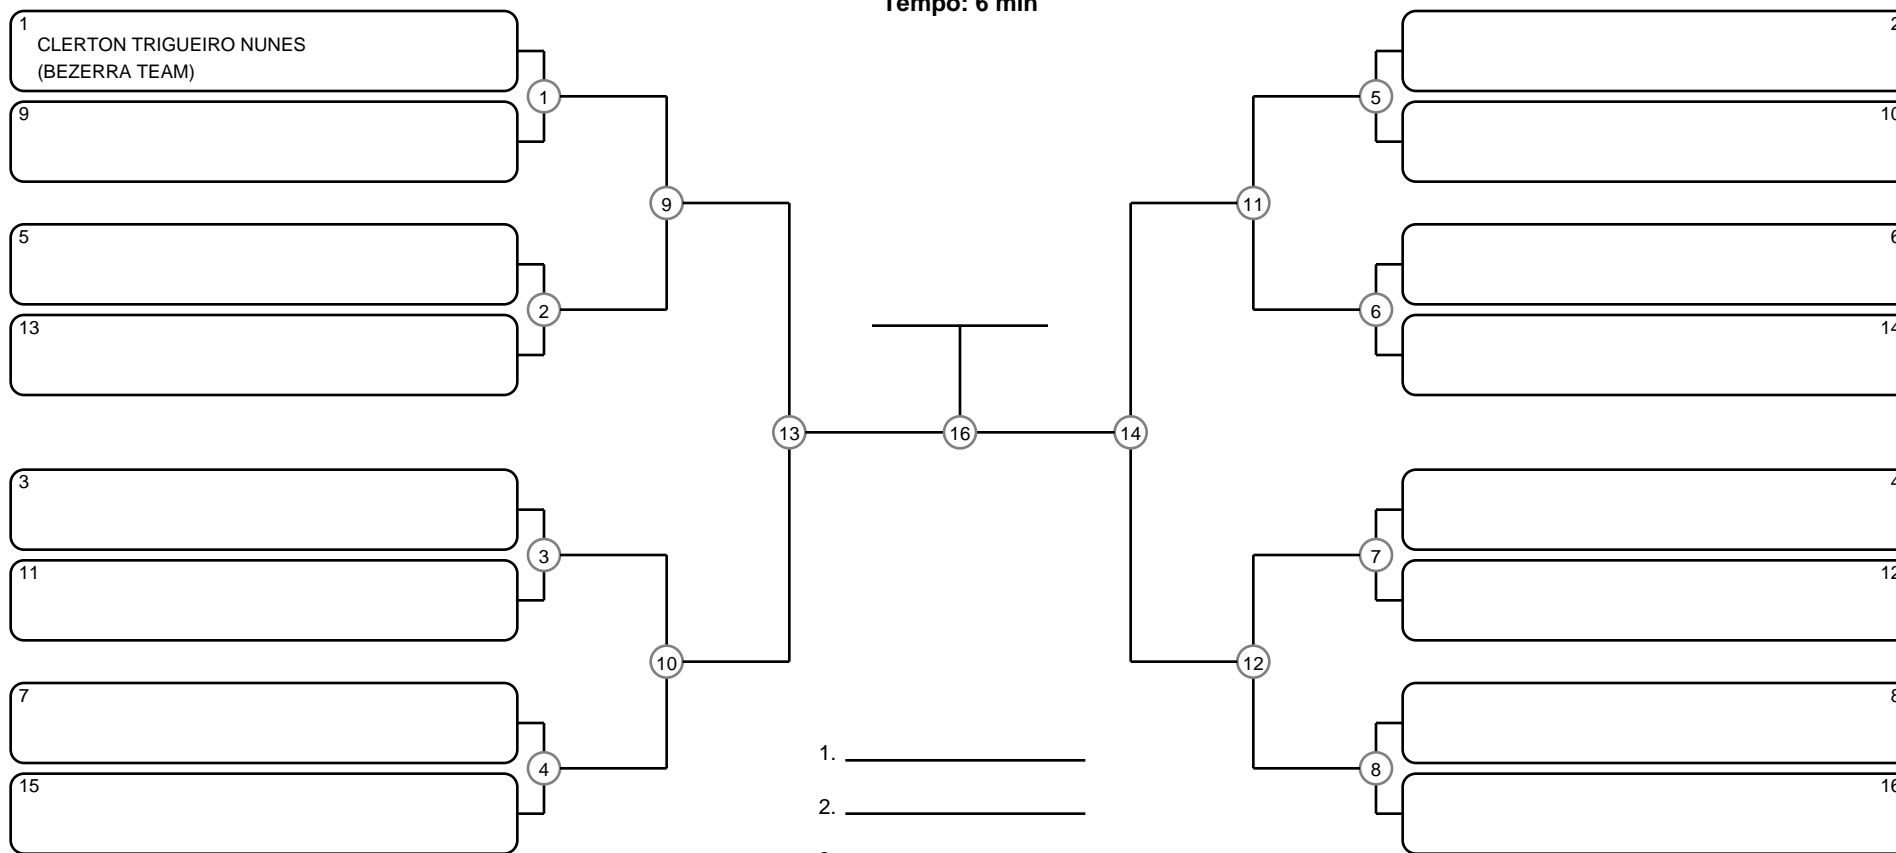

MASTER MASC PRETA PESADÍSSIMO

Ano de nascimento a partir de 1991 até 1996

Tempo: 6 min

1. _____
2. _____
3. _____
4. _____

Disputa de 3º lugar

Responsável: _____

Nome: _____

Assinatura: _____