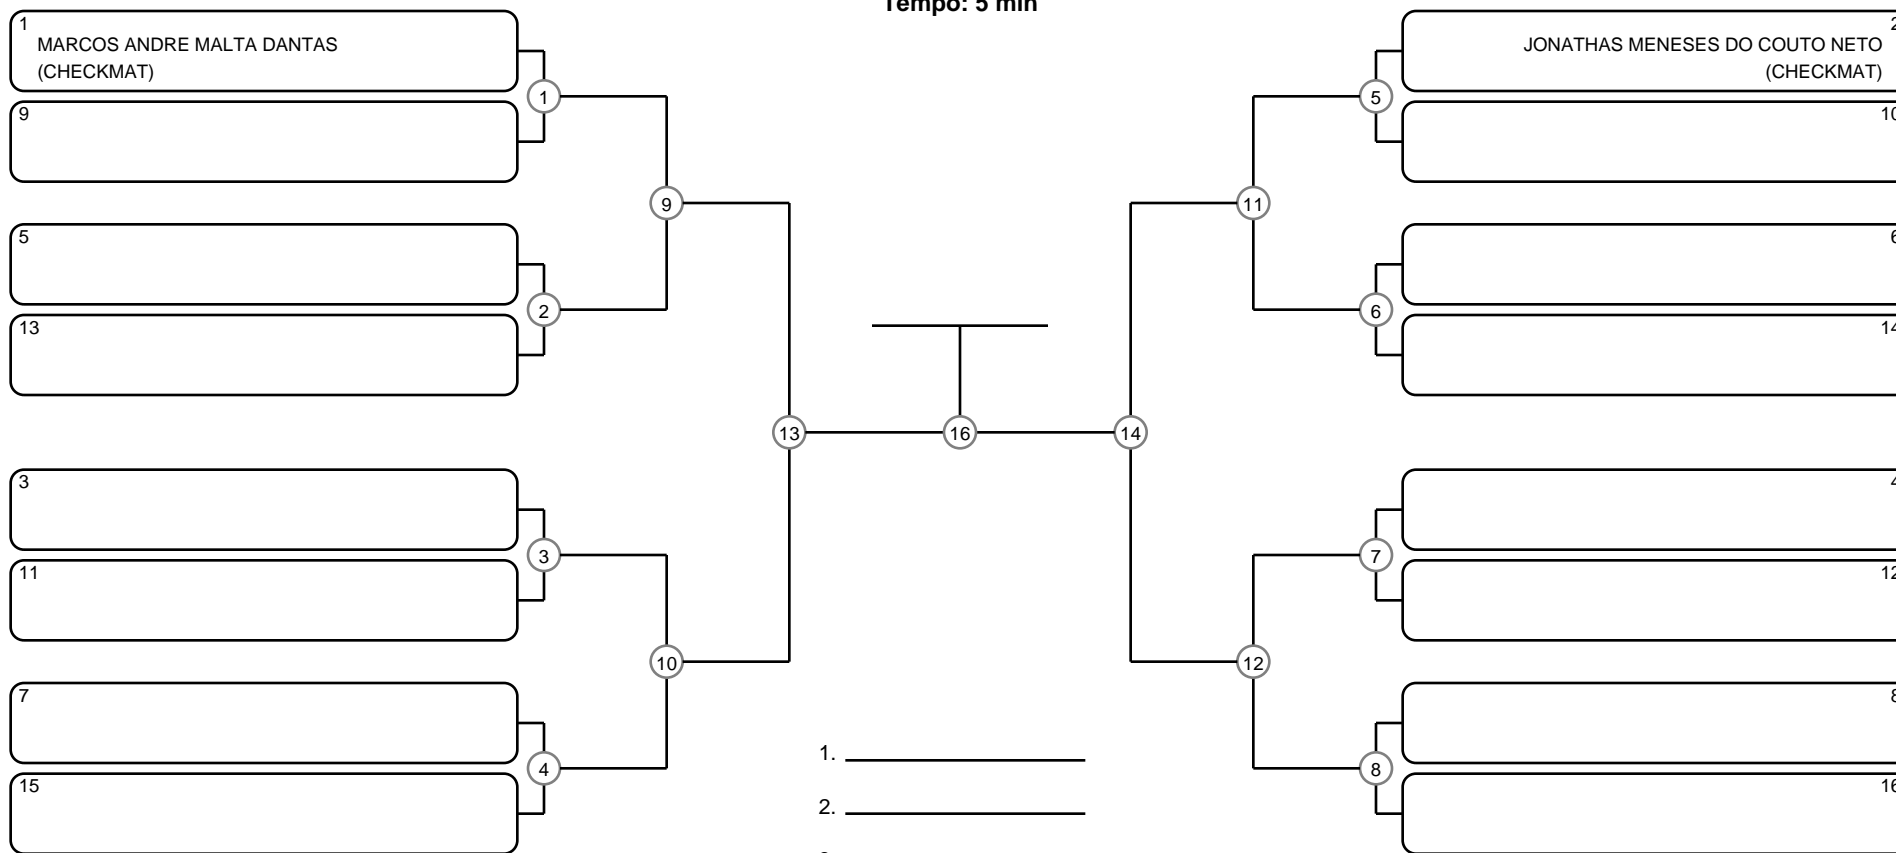

# SÊNIOR 5 MASC PRETA PESADO

Ano de nascimento a partir de 1026 até 1969

Tempo: 5 min

- 1. \_\_\_\_\_
- 2. \_\_\_\_\_
- 3. \_\_\_\_\_
- 4. \_\_\_\_\_

Disputa de 3º lugar

Responsável: \_\_\_\_\_

Nome: \_\_\_\_\_