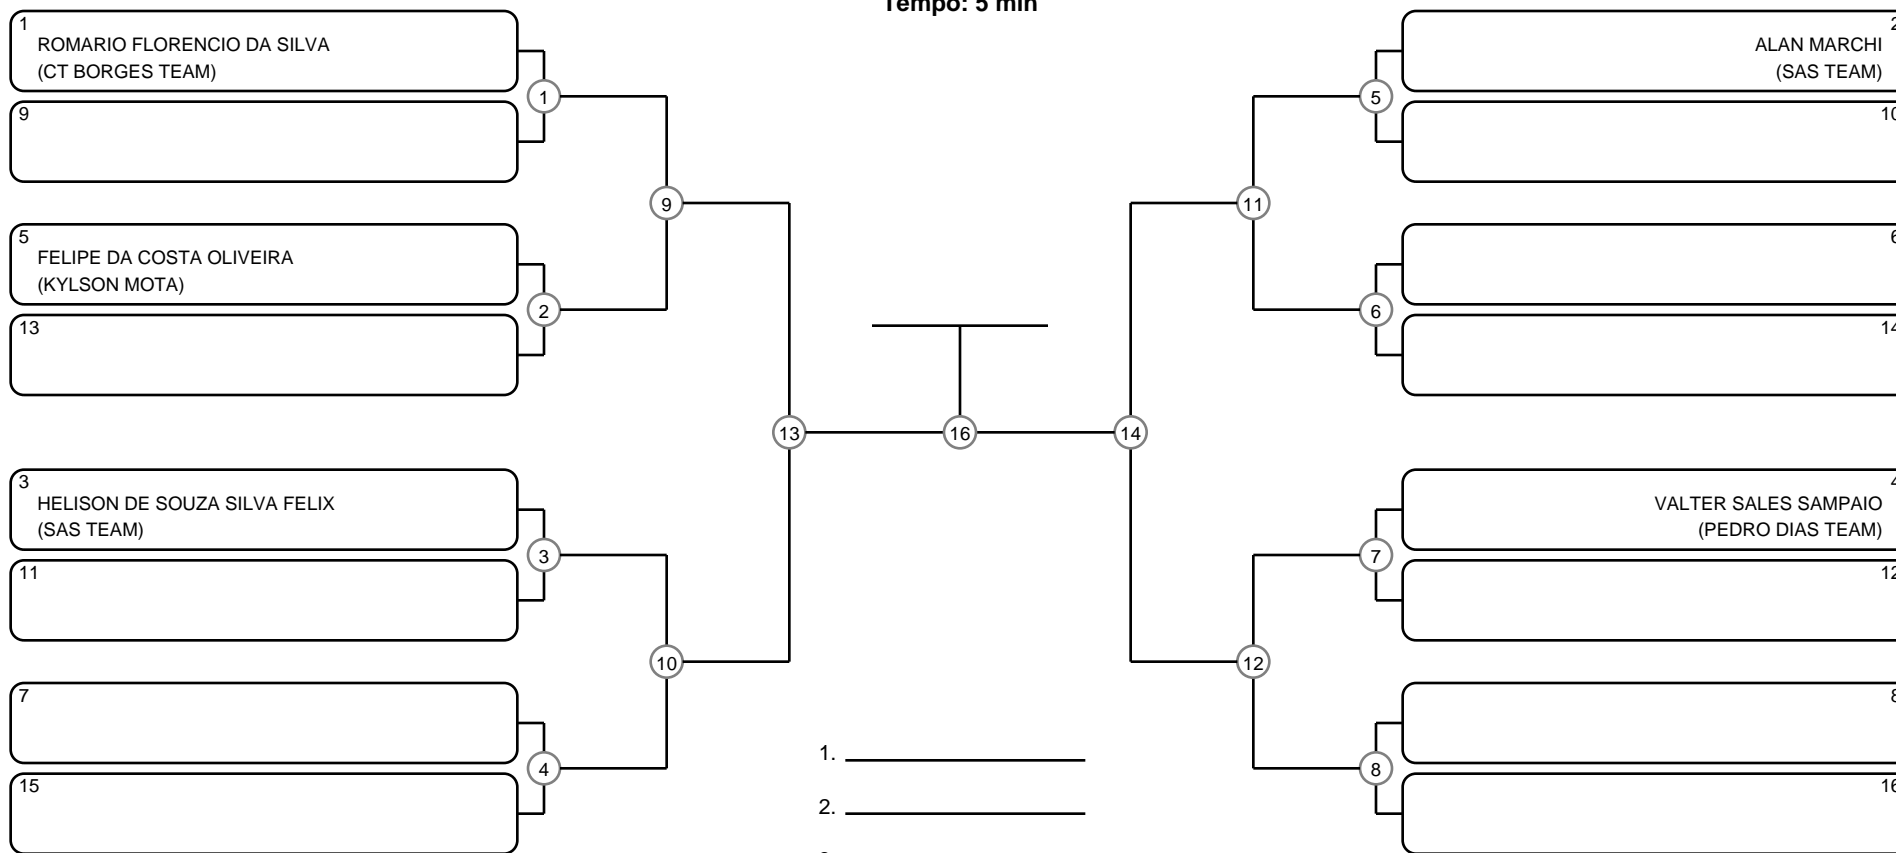

MASTER MASC AZUL MEIO PESADO

Ano de nascimento a partir de 1990 até 1995

Tempo: 5 min

Disputa de 3º lugar

- 1. _____
- 2. _____
- 3. _____
- 4. _____

Responsável: _____

Nome: _____

Assinatura: _____