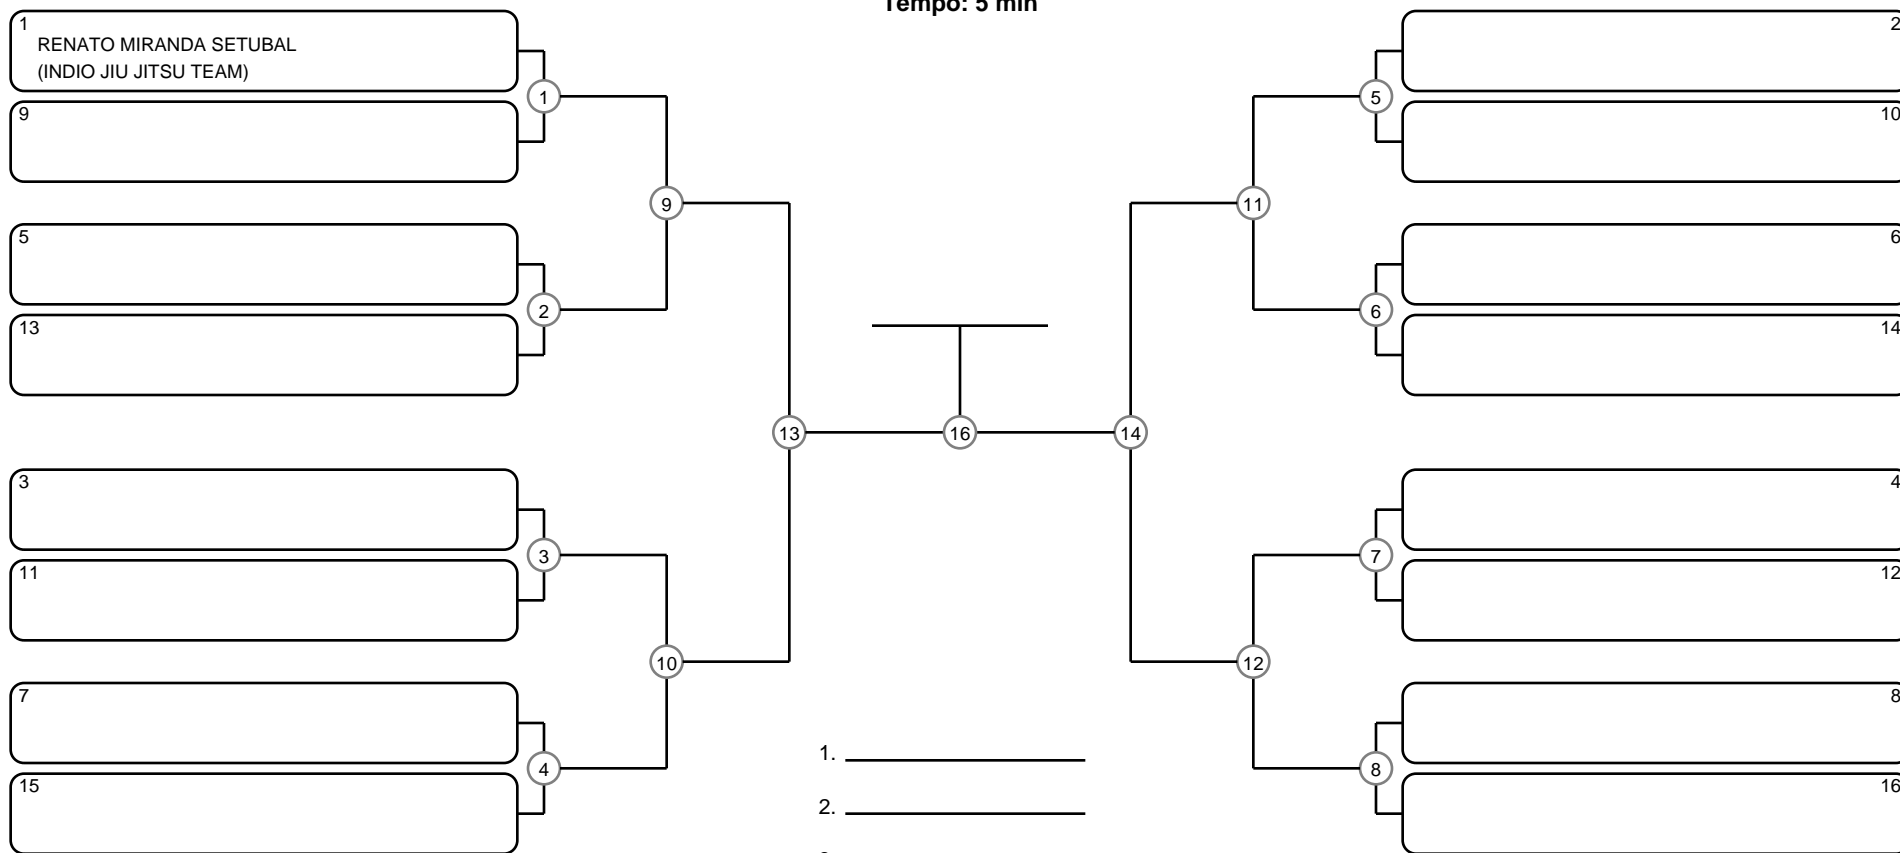

# SÊNIOR 2 MASC ROXA SUPER PESADO

Ano de nascimento a partir de 1980 até 1984

Tempo: 5 min

1. \_\_\_\_\_
2. \_\_\_\_\_
3. \_\_\_\_\_
4. \_\_\_\_\_

Disputa de 3º lugar

Responsável: \_\_\_\_\_

Nome: \_\_\_\_\_