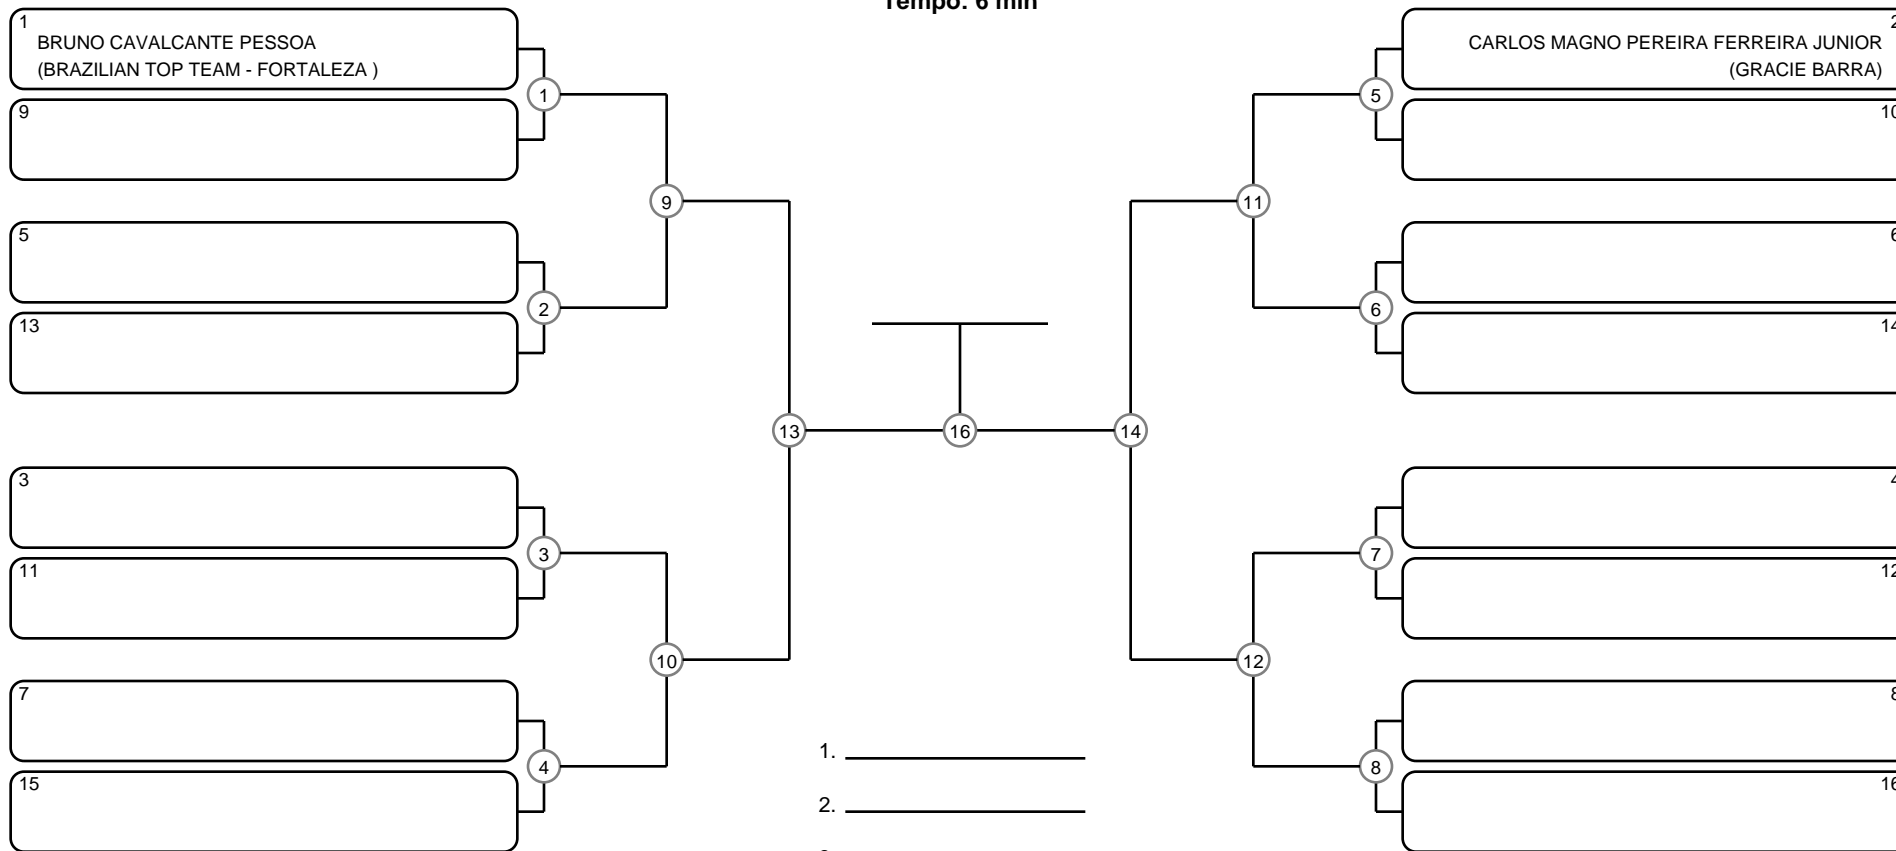

ADULTO MASC MARROM SUPER PESADO

Ano de nascimento a partir de 1996 até 2007

Tempo: 6 min

- 1. _____
- 2. _____
- 3. _____
- 4. _____

Disputa de 3º lugar

Responsável: _____

Nome: _____

Assinatura: _____