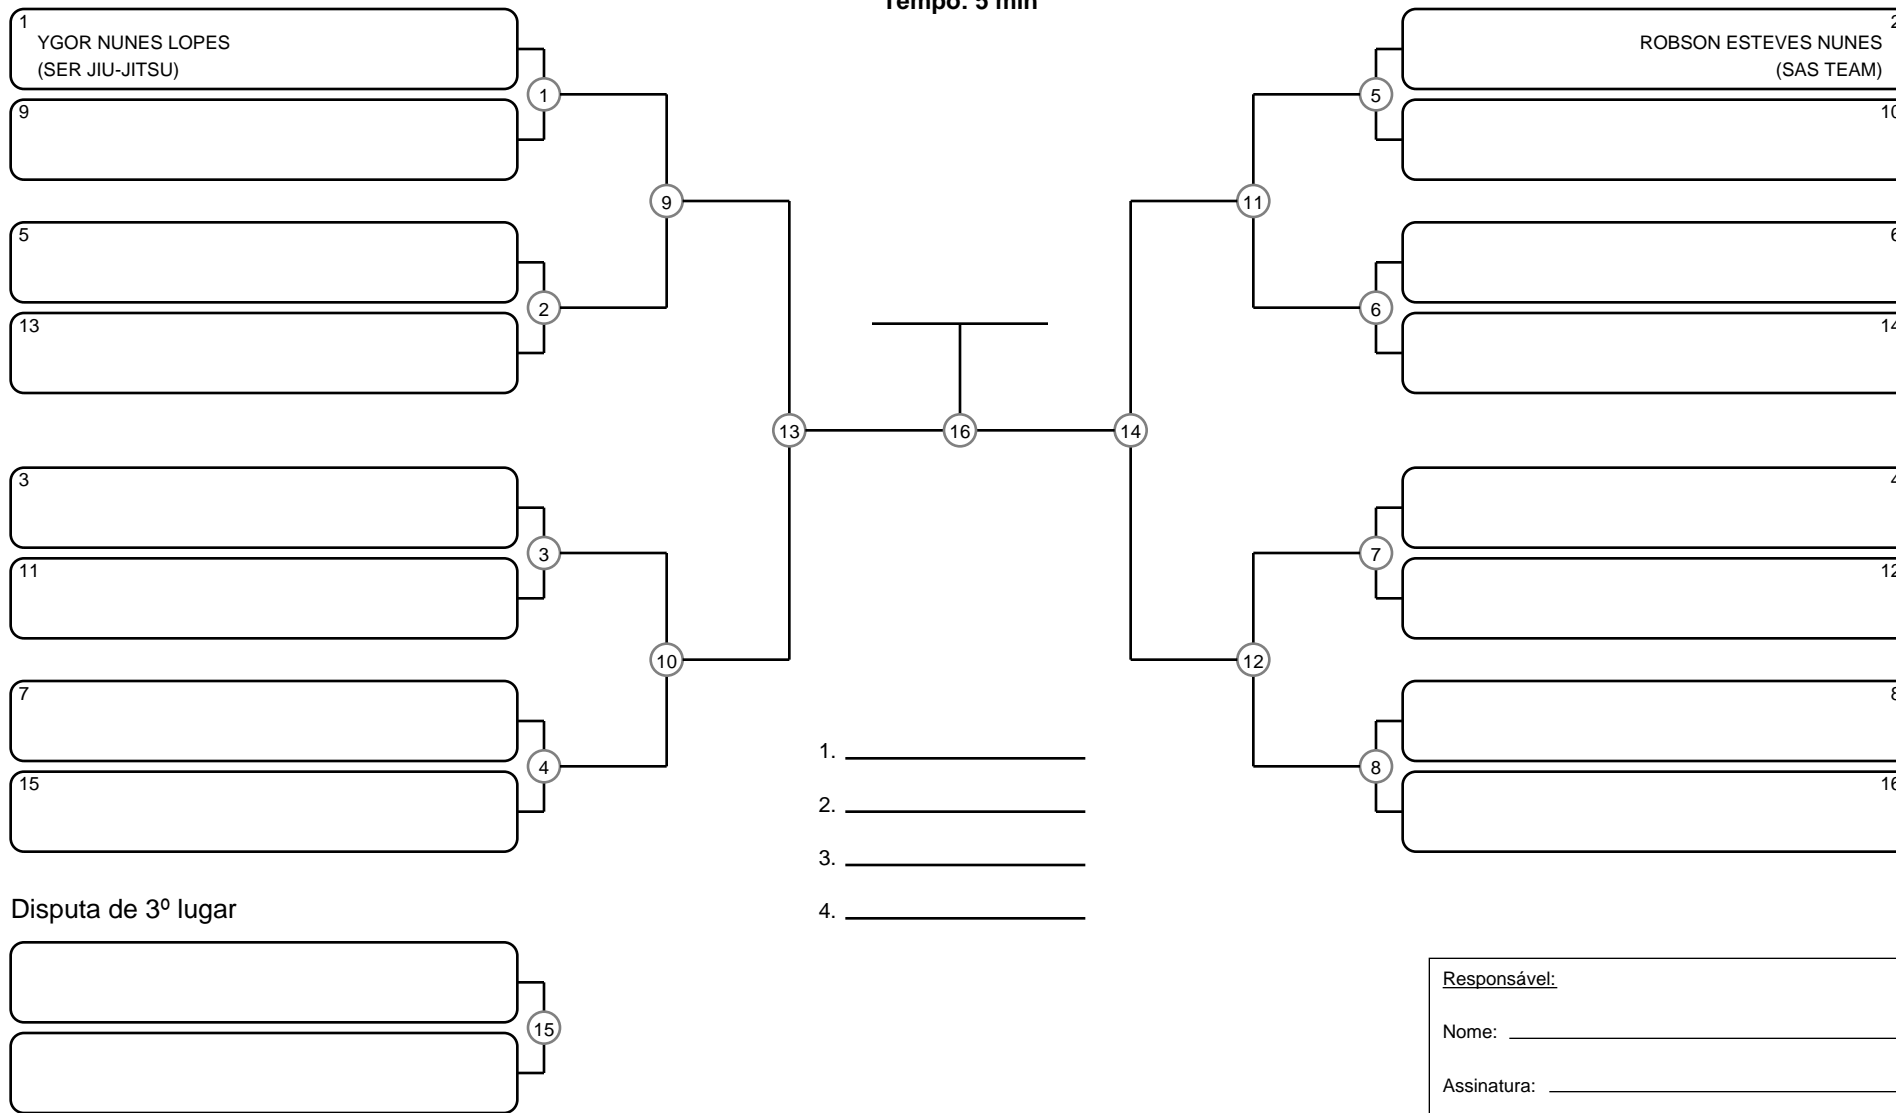

MASTER MASC ROXA LEVE

Ano de nascimento a partir de 1990 até 1995

Tempo: 5 min

Disputa de 3º lugar