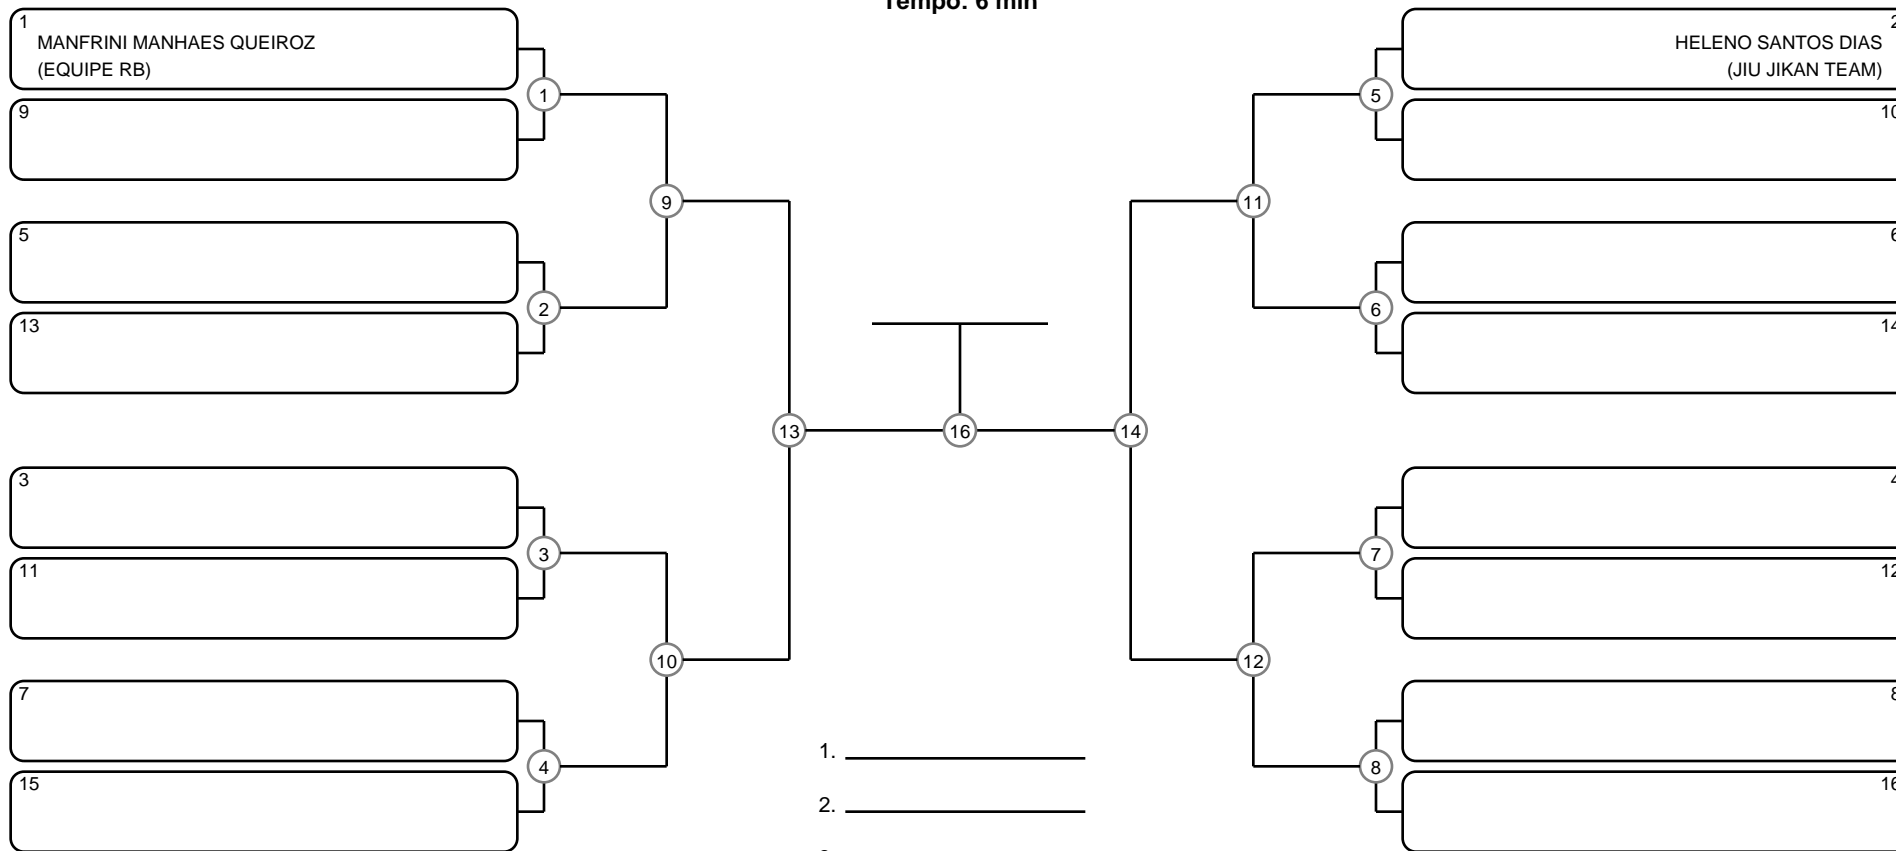

MASTER MASC PRETA PESADÍSSIMO

Ano de nascimento a partir de 1990 até 1995

Tempo: 6 min

1. _____
2. _____
3. _____
4. _____

Disputa de 3º lugar

Responsável: _____

Nome: _____

Assinatura: _____