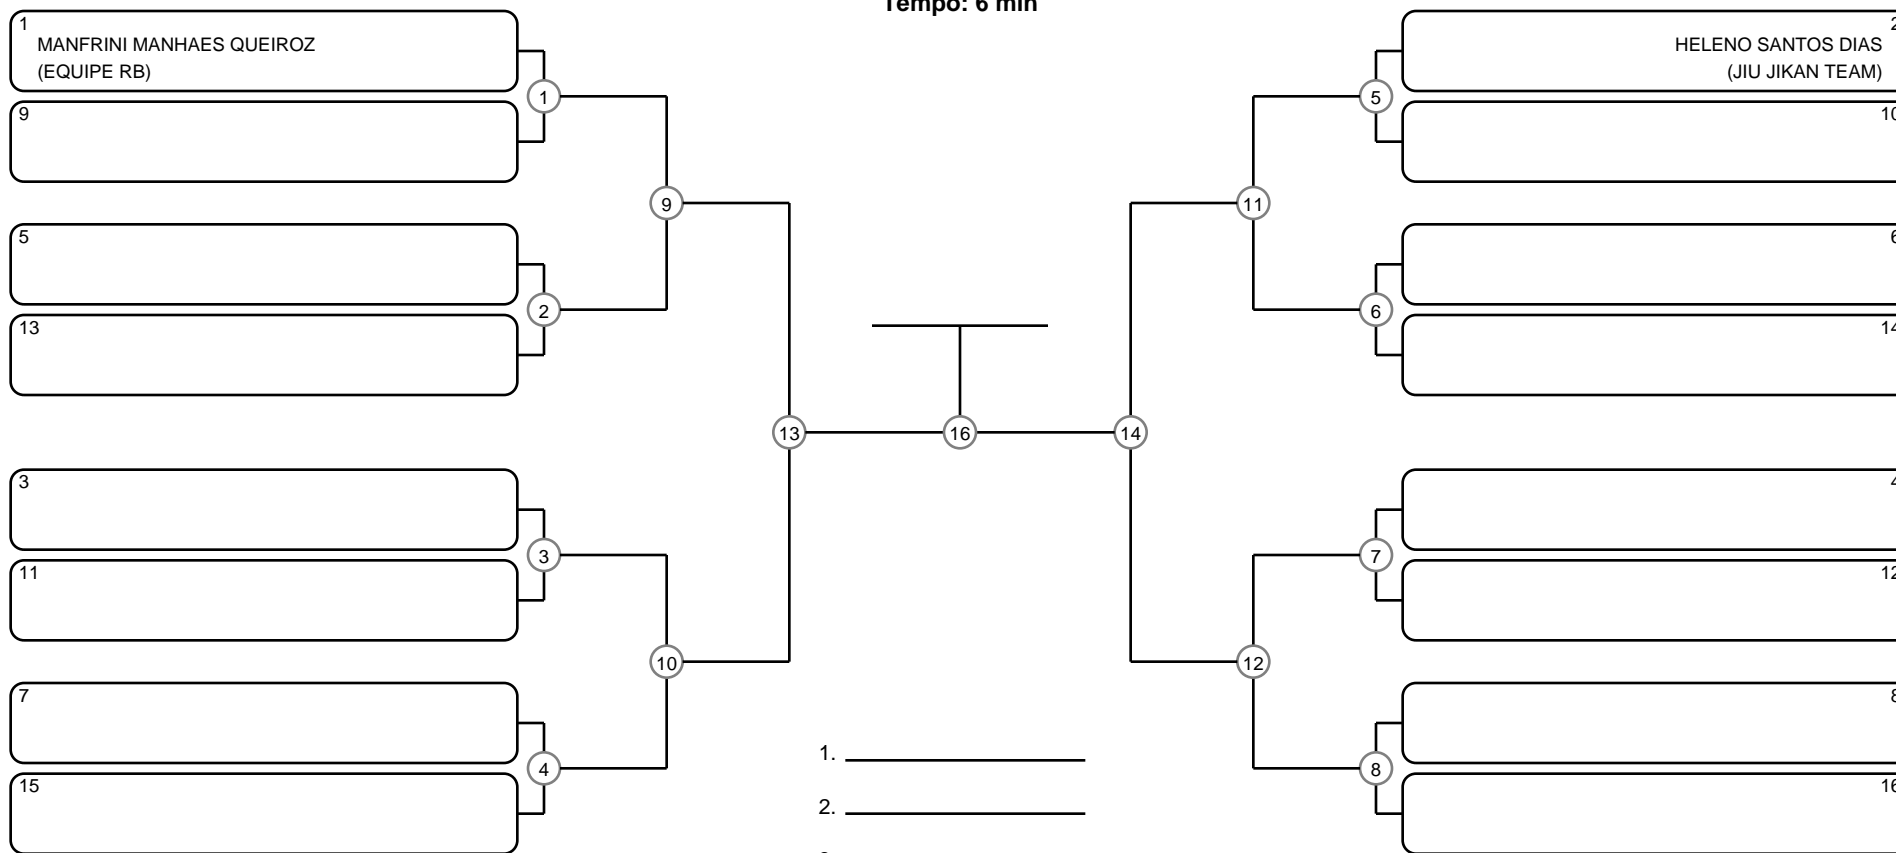

MASTER MASC PRETA PESADÍSSIMO

Ano de nascimento a partir de 1990 até 1995

Tempo: 6 min

- 1. _____
- 2. _____
- 3. _____
- 4. _____

Disputa de 3º lugar

Responsável: _____

Nome: _____

Assinatura: _____