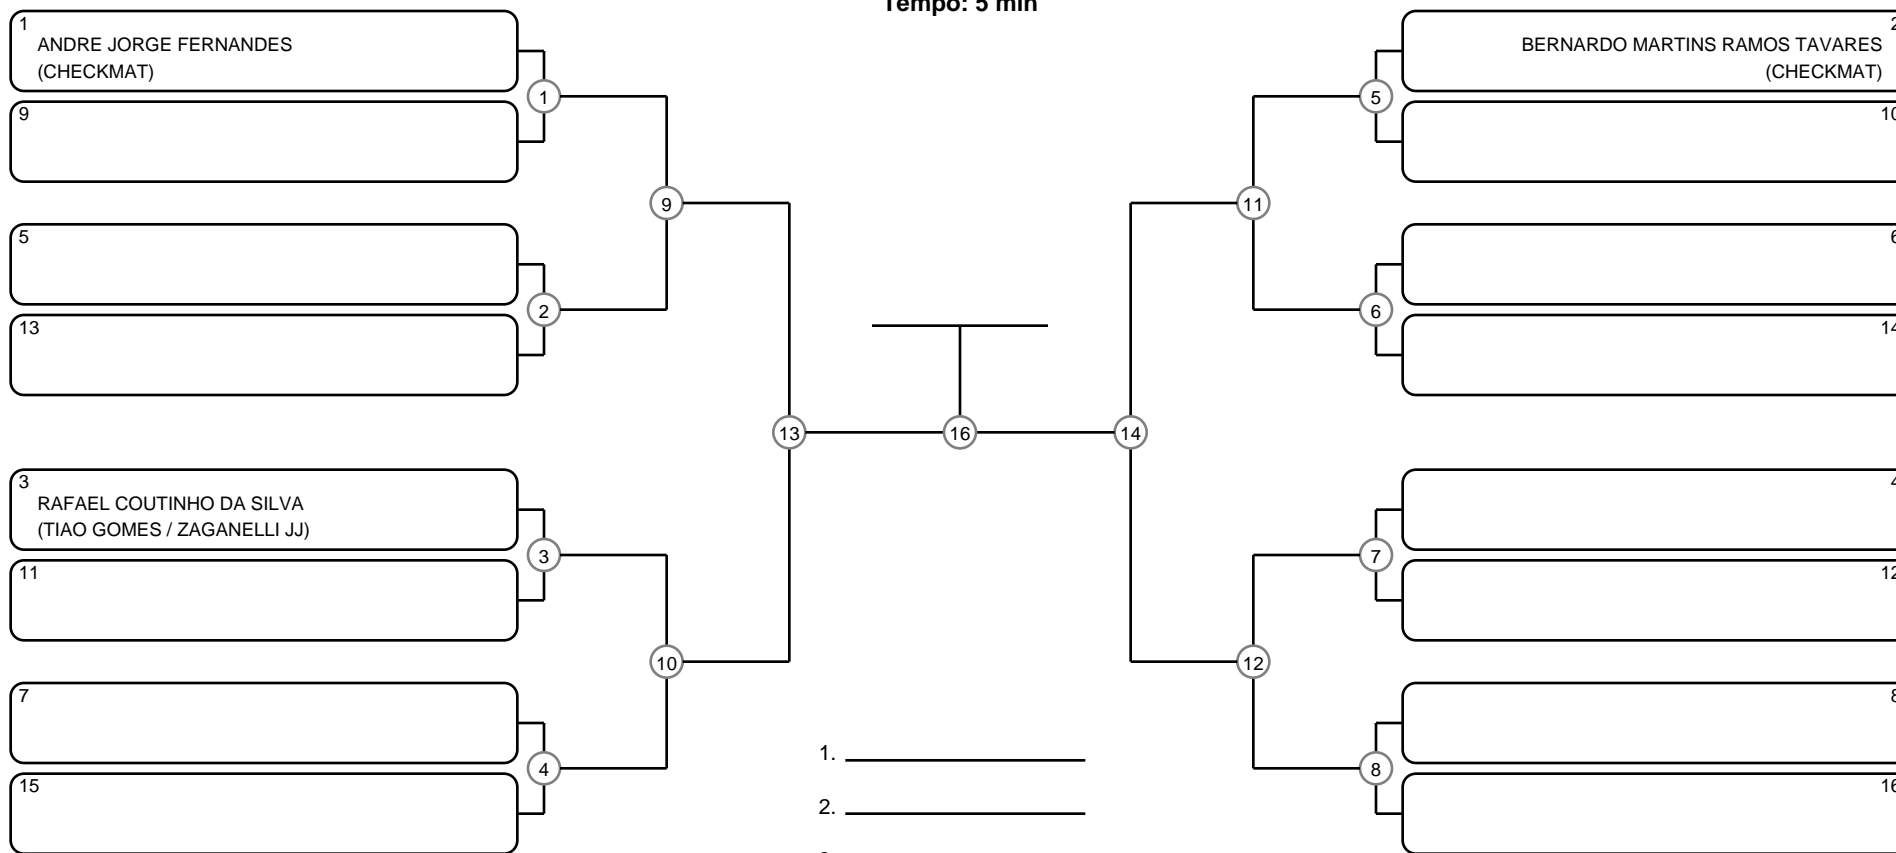

MASTER MASC BRANCA PESADO

Ano de nascimento a partir de 1991 até 1996

Tempo: 5 min

Disputa de 3º lugar

Responsável: _____
 Nome: _____
 Assinatura: _____