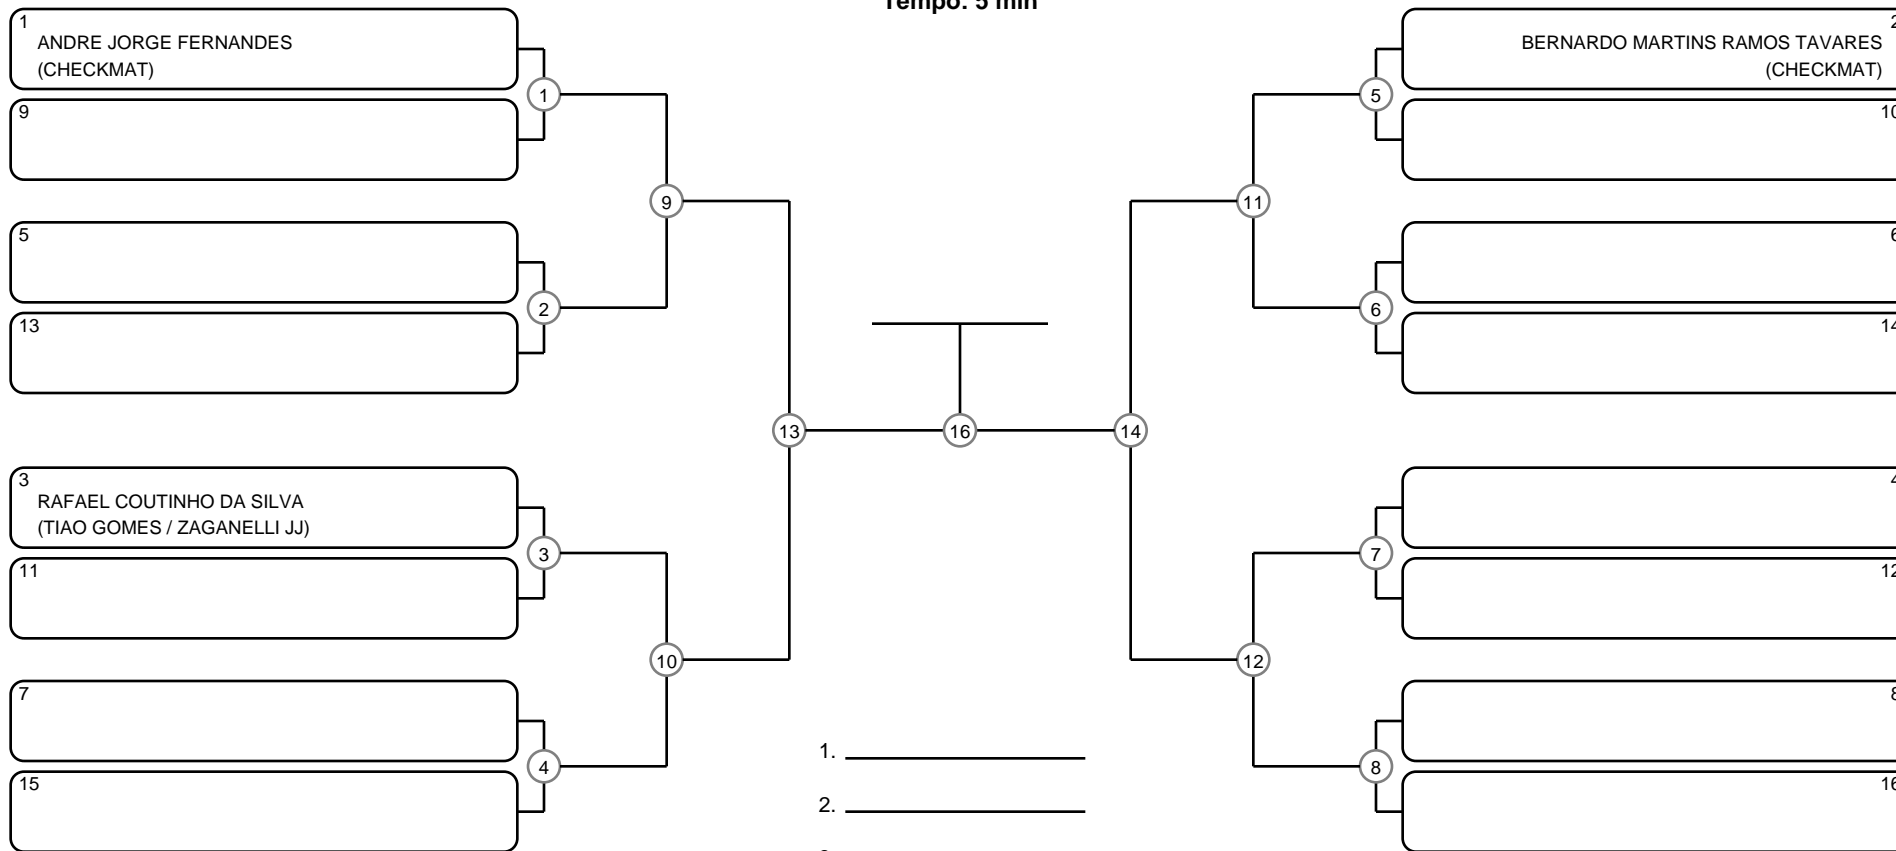

MASTER MASC BRANCA PESADO

Ano de nascimento a partir de 1991 até 1996

Tempo: 5 min

- 1. \_\_\_\_\_
- 2. \_\_\_\_\_
- 3. \_\_\_\_\_
- 4. \_\_\_\_\_

Disputa de 3º lugar

Responsável: \_\_\_\_\_

Nome: \_\_\_\_\_