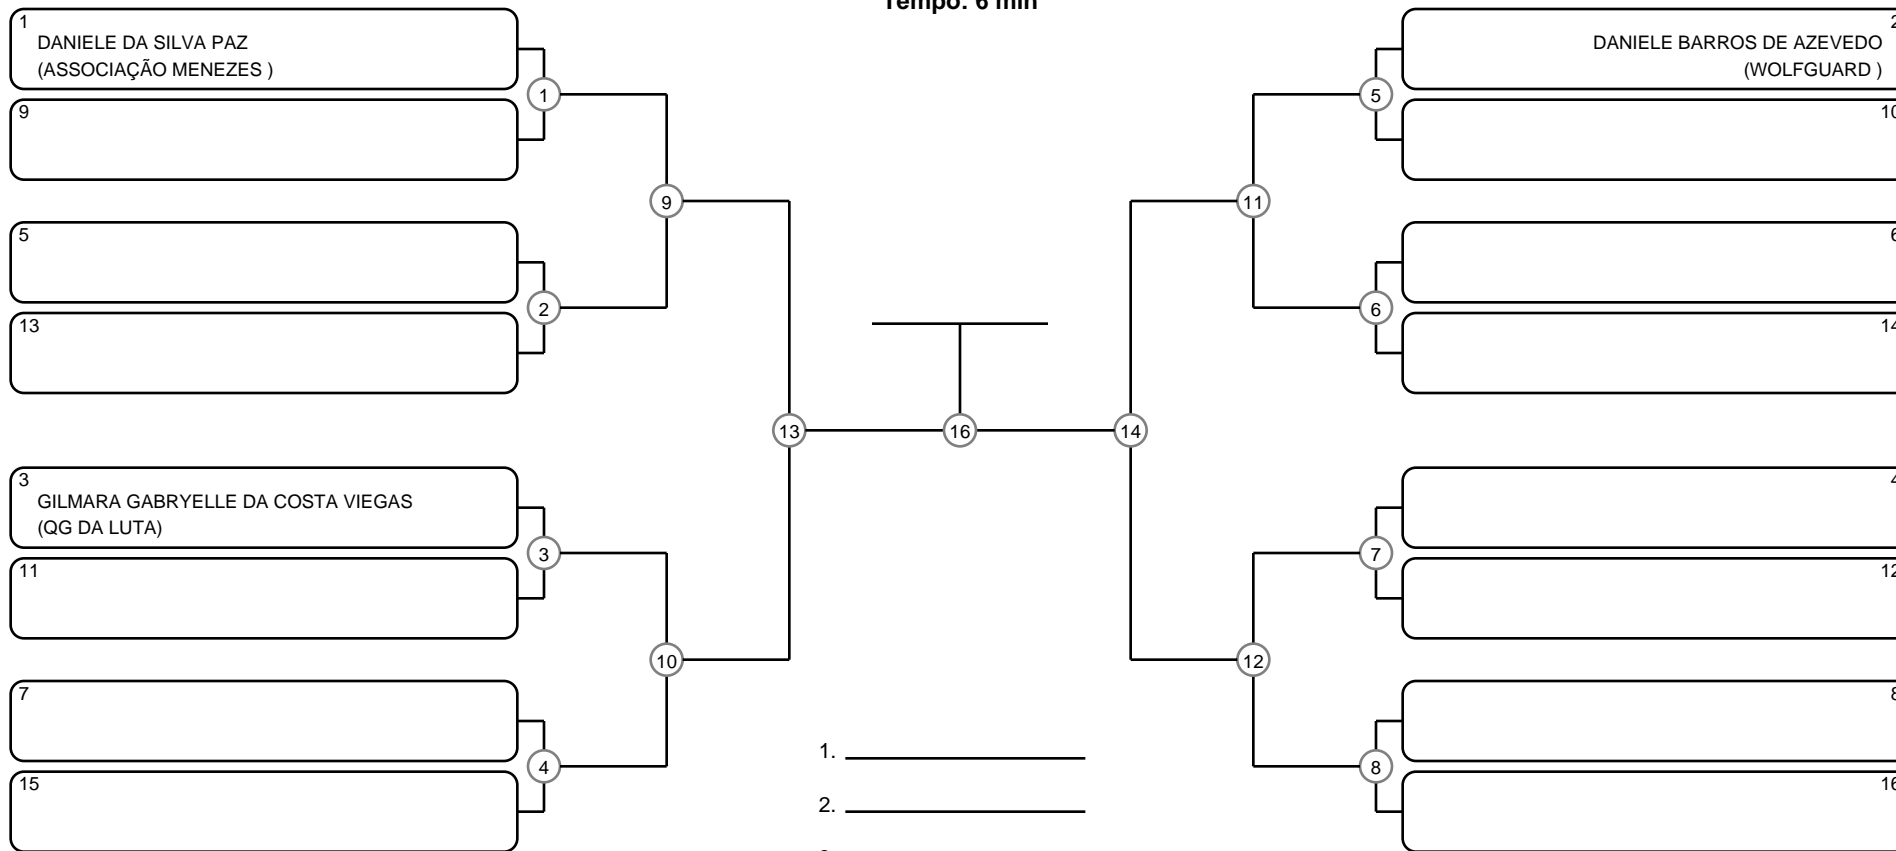

# MASTER FEM PRETA PESADÍSSIMO

Ano de nascimento a partir de 1990 até 1995

Tempo: 6 min

1. \_\_\_\_\_
2. \_\_\_\_\_
3. \_\_\_\_\_
4. \_\_\_\_\_

Disputa de 3º lugar

Responsável: \_\_\_\_\_

Nome: \_\_\_\_\_

Assinatura: \_\_\_\_\_