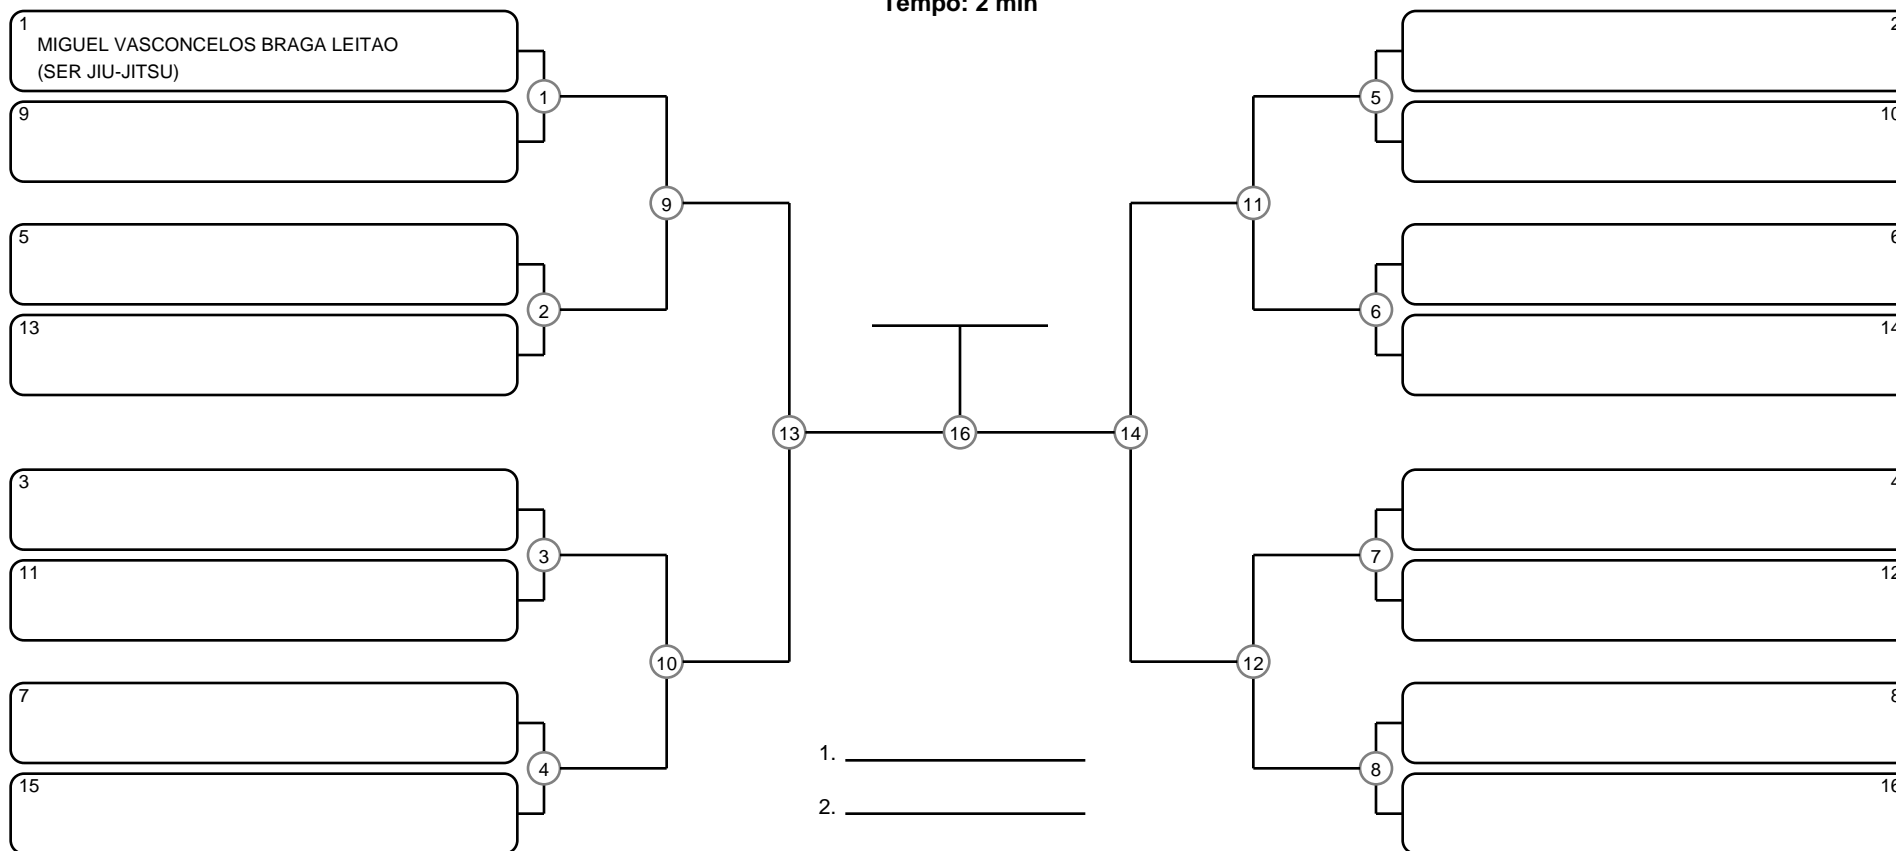

PRÉ-MIRIM MASC BRANCA-CINZA PENA

Ano de nascimento a partir de 2021 até 2022

Tempo: 2 min

- 1. _____
- 2. _____
- 3. _____
- 4. _____

Disputa de 3º lugar

Responsável: _____

Nome: _____

Assinatura: _____