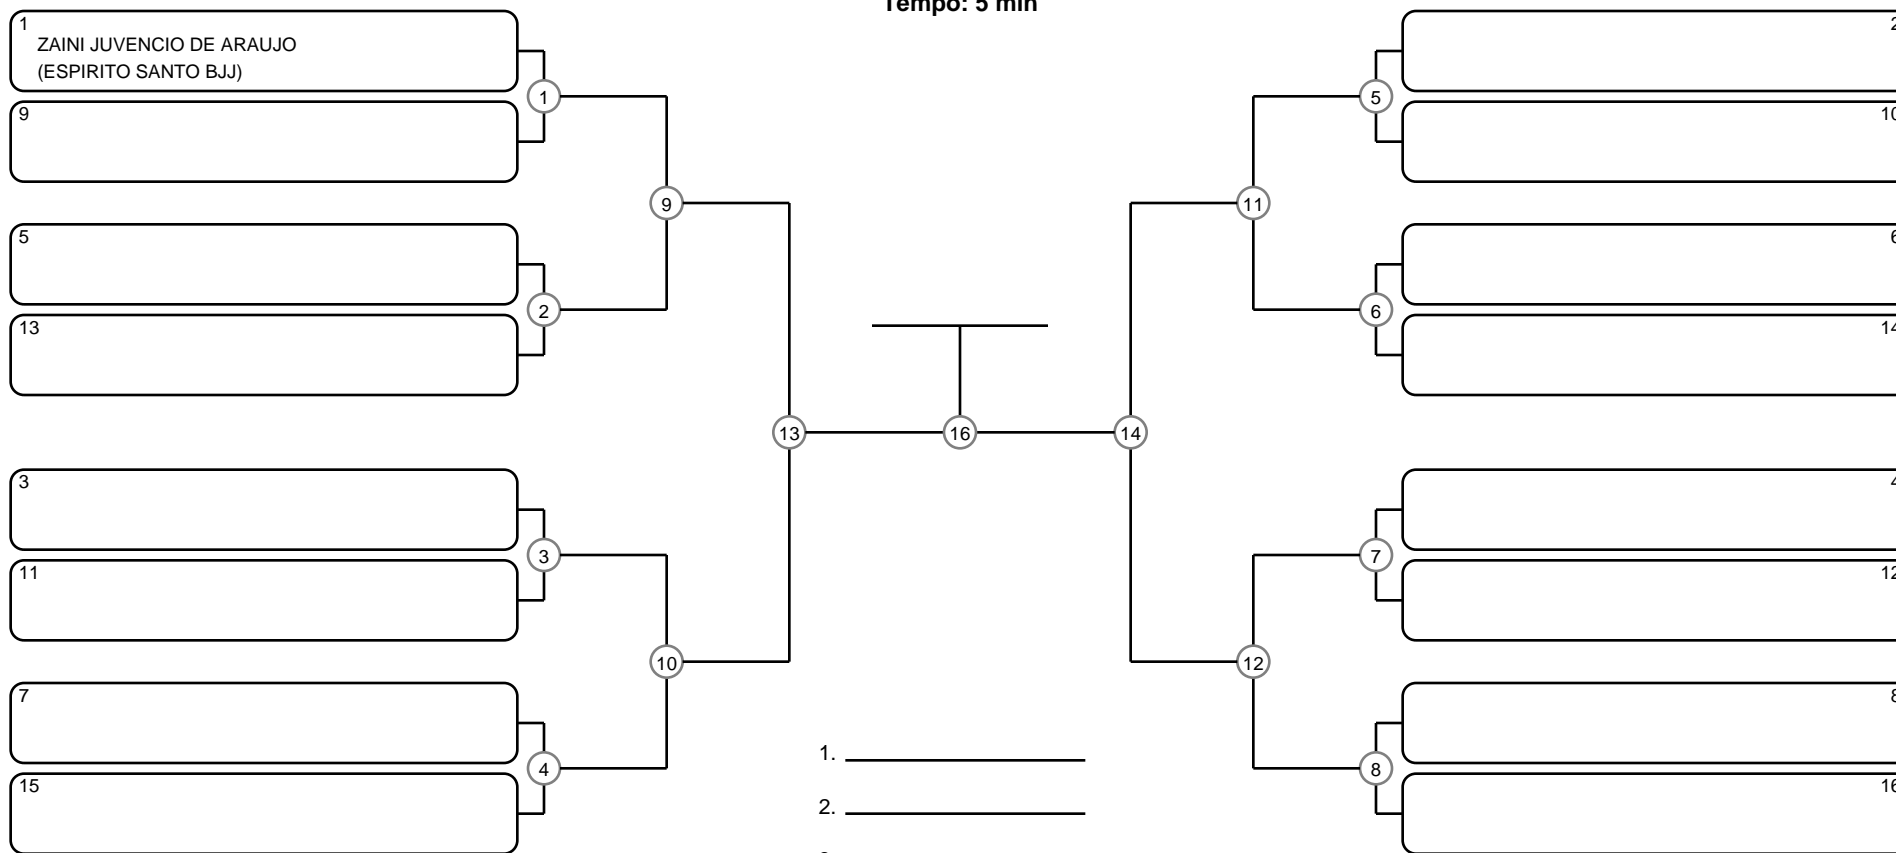

MASTER FEM BRANCA SUPER PESADO

Ano de nascimento a partir de 1990 até 1995

Tempo: 5 min

Disputa de 3º lugar

Responsável: \_\_\_\_\_  
 Nome: \_\_\_\_\_  
 Assinatura: \_\_\_\_\_