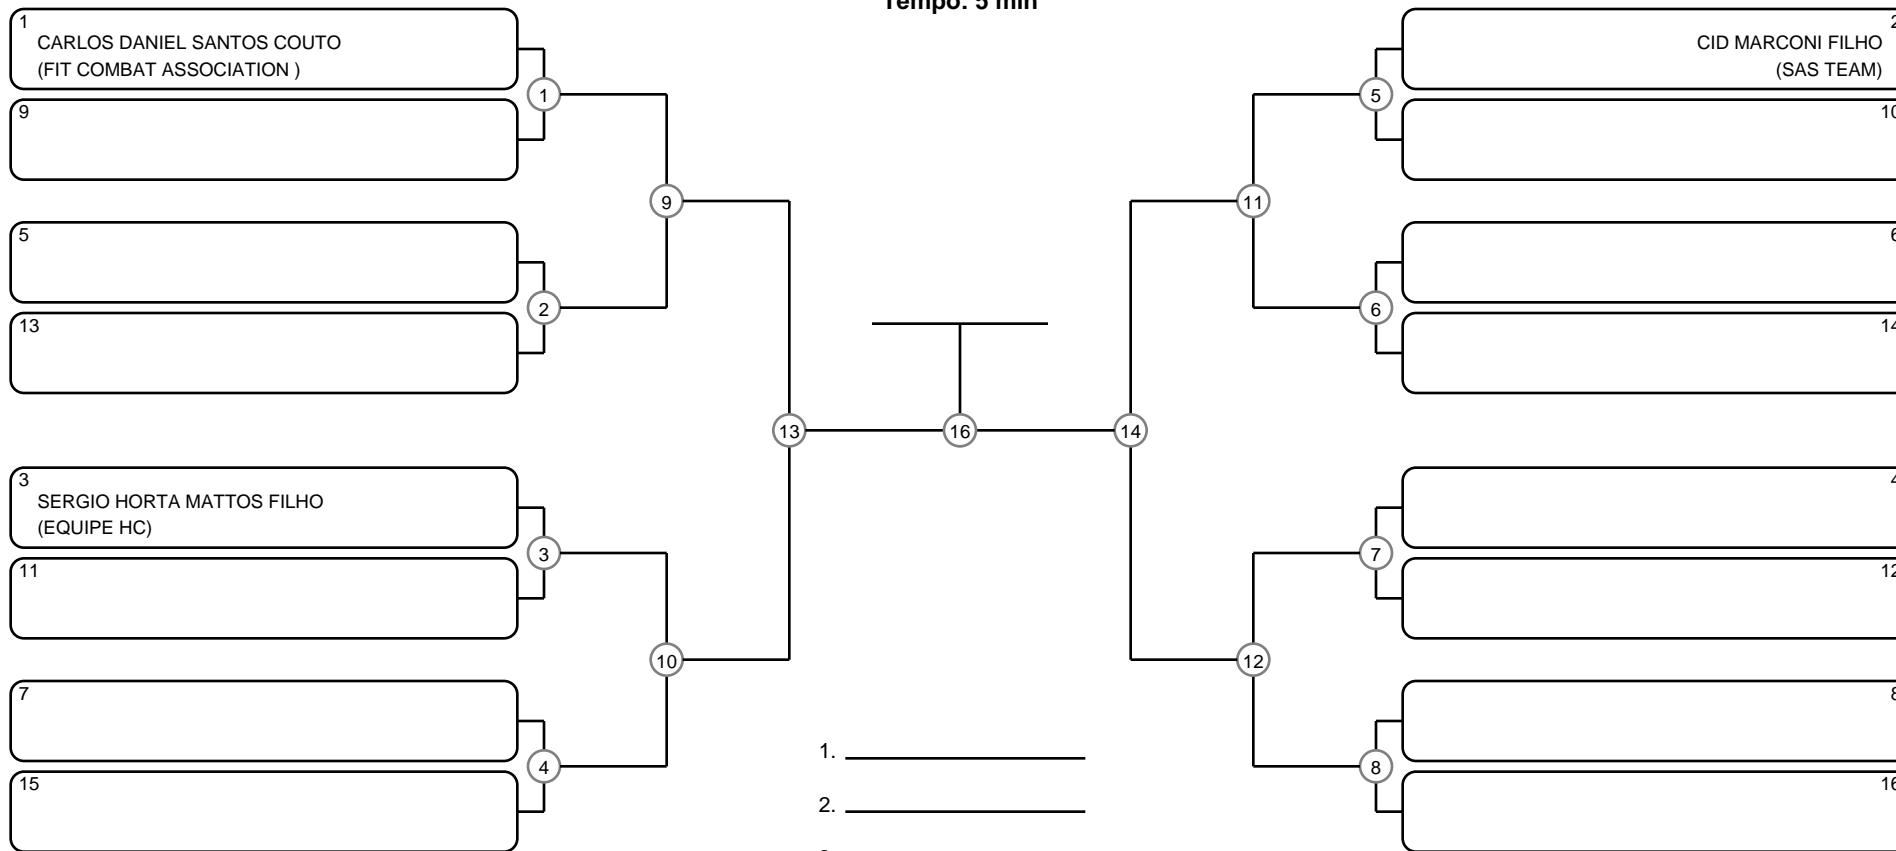

ADULTO MASC ROXA SUPER PESADO

Ano de nascimento a partir de 1996 até 2007

Tempo: 5 min

- 1. \_\_\_\_\_
- 2. \_\_\_\_\_
- 3. \_\_\_\_\_
- 4. \_\_\_\_\_

Disputa de 3º lugar

Responsável: \_\_\_\_\_

Nome: \_\_\_\_\_